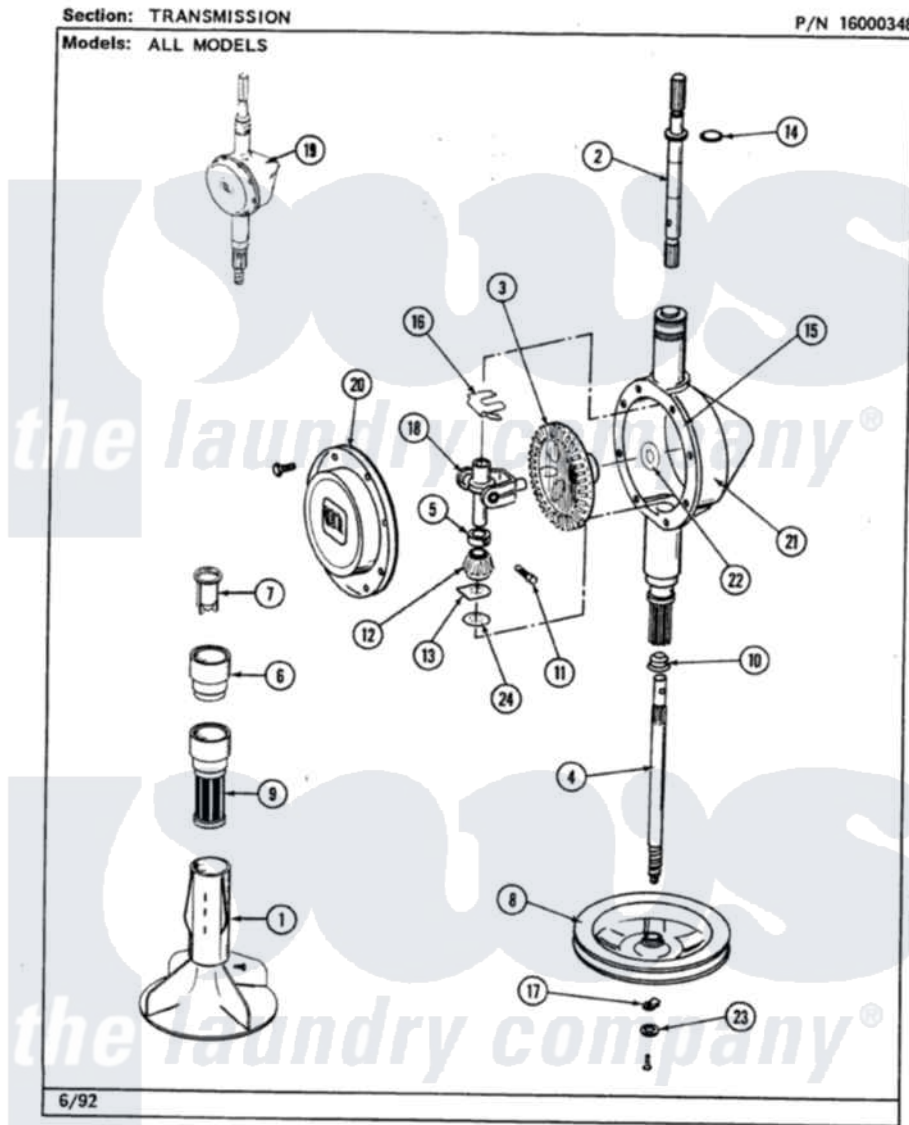

# Maytag LAT8140ABX 02 - TRANSMISSION

36

Maytag [Residential Maytag LAT8140ABX Washer Parts](#) Parts Diagram 02 - TRANSMISSION  
Click on the part number to view part

Item	Original Part Number	Replaced By	Status	Part Description
1	<a href="#">207538</a>			Agitator W/Lock Screw
2	207153	<a href="#">6-2097820</a>		Kit- Shaft
3	206713	<a href="#">6-2067130</a>		Gear- Beve
4	215411	<a href="#">12001451</a>		Ctr Shaft W/Collar Andkeeper-Sha
5	215415		Not Available	COLLAR, LOWER
7	<a href="#">215733</a>			Dispensing Cup
8	211059	<a href="#">6-2301530</a>		Pulley
9	<a href="#">Y207427</a>			Lint Filter Shallow
10	206602	<a href="#">207843</a>		Lip Seal Repair Kit
11	<a href="#">Y206629</a>			Pin, Collar
12	215401	<a href="#">W10221114</a>		Pinion
13	<a href="#">215395</a>			Plate, Clutch
14	<a href="#">210690</a>			Seal, Rubber
15	Y058700	<a href="#">675652</a>		Adhesive
16	<a href="#">215581</a>			Spring, Agitator Shaft
17	211375	<a href="#">681582</a>		Screw

"	<a href="#">211089</a>		Lug, Stop Pulley
18	206685	<a href="#">6-2066850</a>	Yoke
19	206708	<a href="#">6-2097790</a>	Transmison
20	215417	Not Available	SCREW, TRANSMISSION COVER
"	<a href="#">206628</a>		Cover, Transmission
21	206625	<a href="#">6-2097790</a>	Transmison
22	<a href="#">215394</a>		Washer, Bevel Gear
23	211090	<a href="#">22003555</a>	Washer, Stop Lug
24	211483	<a href="#">6-2114830</a>	Washer- SP