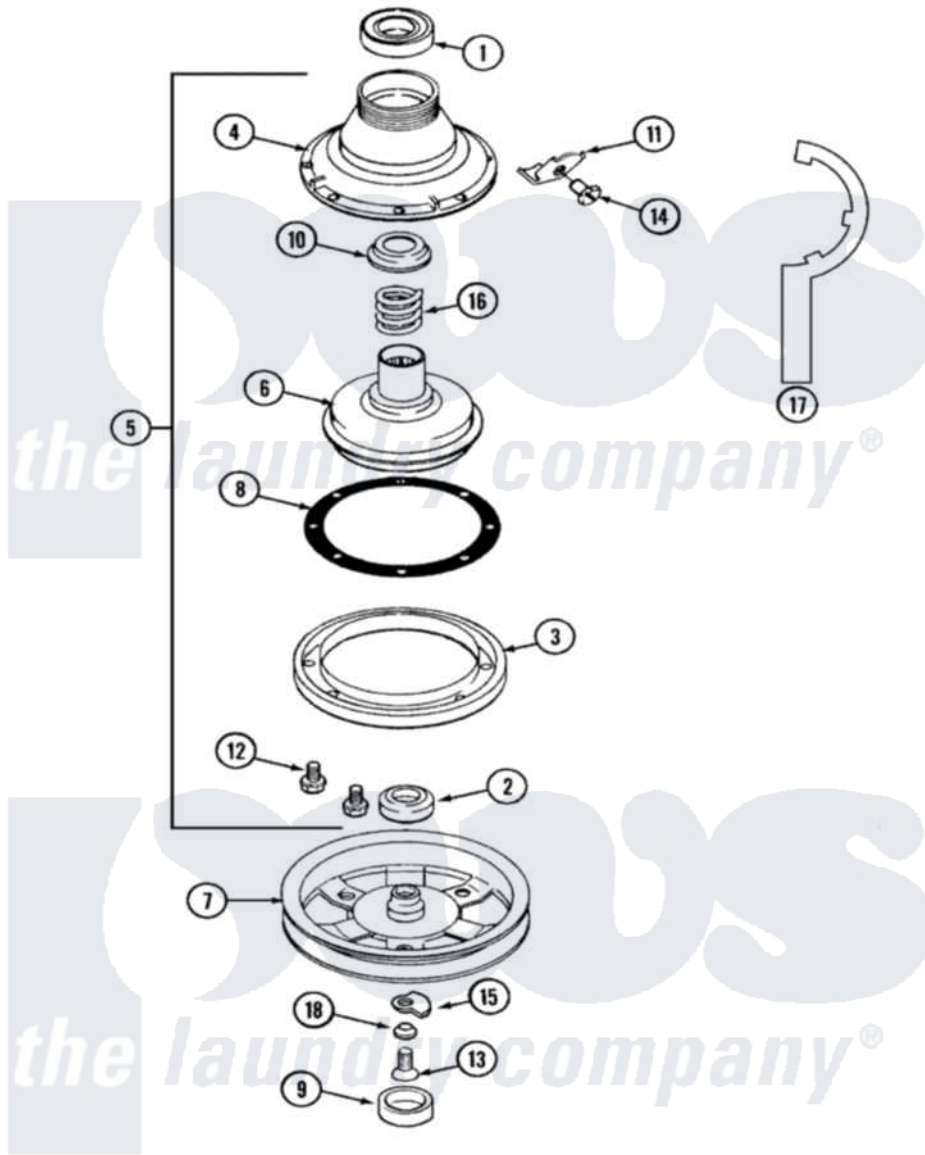

# Maytag LAT8204AAE 03 - CLUTCH, BRAKE & BELTS

Maytag Residential Maytag LAT8204AAE Washer Parts Parts Diagram 03 - CLUTCH, BRAKE & BELTS  
 Click on the part number to view part

Item	Original Part Number	Replaced By	Status	Part Description
1	Y200720	<a href="#">22003441</a>		Bearing, Rear
2	<a href="#">200835</a>			Bearing, Brake Rotor
3	211043	<a href="#">6-2011900</a>		Brake Asse
4	211045	<a href="#">6-2011900</a>		Brake Asse
5	201190	<a href="#">6-2011900</a>		Brake Asse
6	201126	<a href="#">6-2011900</a>		Brake Asse
7	211059	<a href="#">6-2301530</a>		Pulley
8	211042	<a href="#">6-2011900</a>		Brake Asse
9	211038		Not Available	CAP, OIL RETAINER
10	211039	<a href="#">6-2011900</a>		Brake Asse
11	<a href="#">213325</a>			Clip, Retaining
12	211000			SCREW, BRAKE DRUM (HEX HEAD)
13	211375	<a href="#">681582</a>		Screw
14	<a href="#">213326</a>			Bolt, Sems Retaining Clip
15	<a href="#">211089</a>			Lug, Stop Pulley
16	211041	<a href="#">6-2011900</a>		Brake Asse