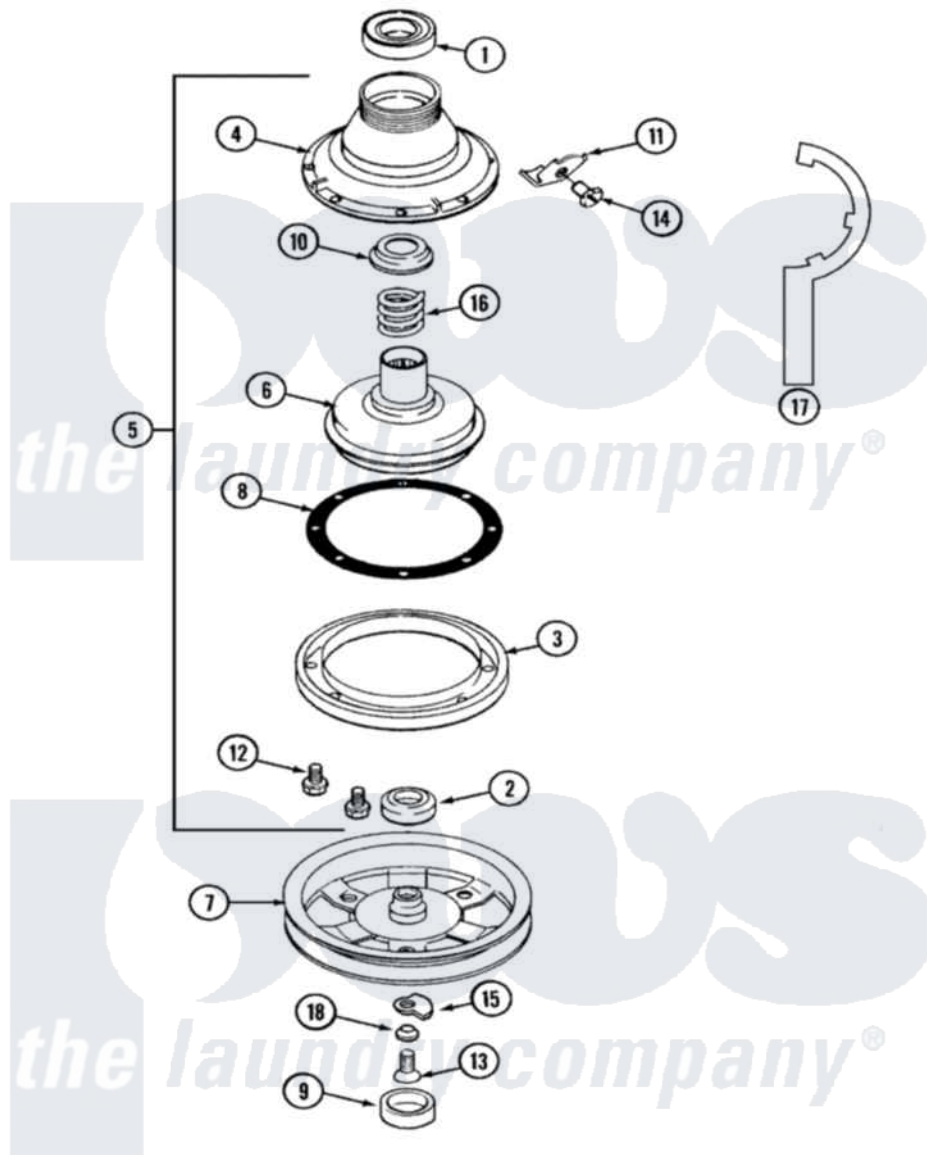

# Maytag LAT8214ABE 03 - CLUTCH, BRAKE & BELTS

Maytag Residential Maytag LAT8214ABE Washer Parts Parts Diagram 03 - CLUTCH, BRAKE & BELTS

Click on the part number to view part

Item	Original Part Number	Replaced By	Status	Part Description
1	Y200720	<a href="#">22003441</a>		Bearing, Rear
2	<a href="#">200835</a>			Bearing, Brake Rotor
3	211043	<a href="#">6-2011900</a>		Brake Asse
4	211045	<a href="#">6-2011900</a>		Brake Asse
5	201190	<a href="#">6-2011900</a>		Brake Asse
6	201126	<a href="#">6-2011900</a>		Brake Asse
7	211059	<a href="#">6-2301530</a>		Pulley
8	211042	<a href="#">6-2011900</a>		Brake Asse
9	211038		Not Available	CAP, OIL RETAINER
10	211039	<a href="#">6-2011900</a>		Brake Asse
11	<a href="#">213325</a>			Clip, Retaining
12	211000			SCREW, BRAKE DRUM (HEX HEAD)
13	211375	<a href="#">681582</a>		Screw
14	<a href="#">213326</a>			Bolt, Sems Retaining Clip
15	<a href="#">211089</a>			Lug, Stop Pulley
16	211041	<a href="#">6-2011900</a>		Brake Asse