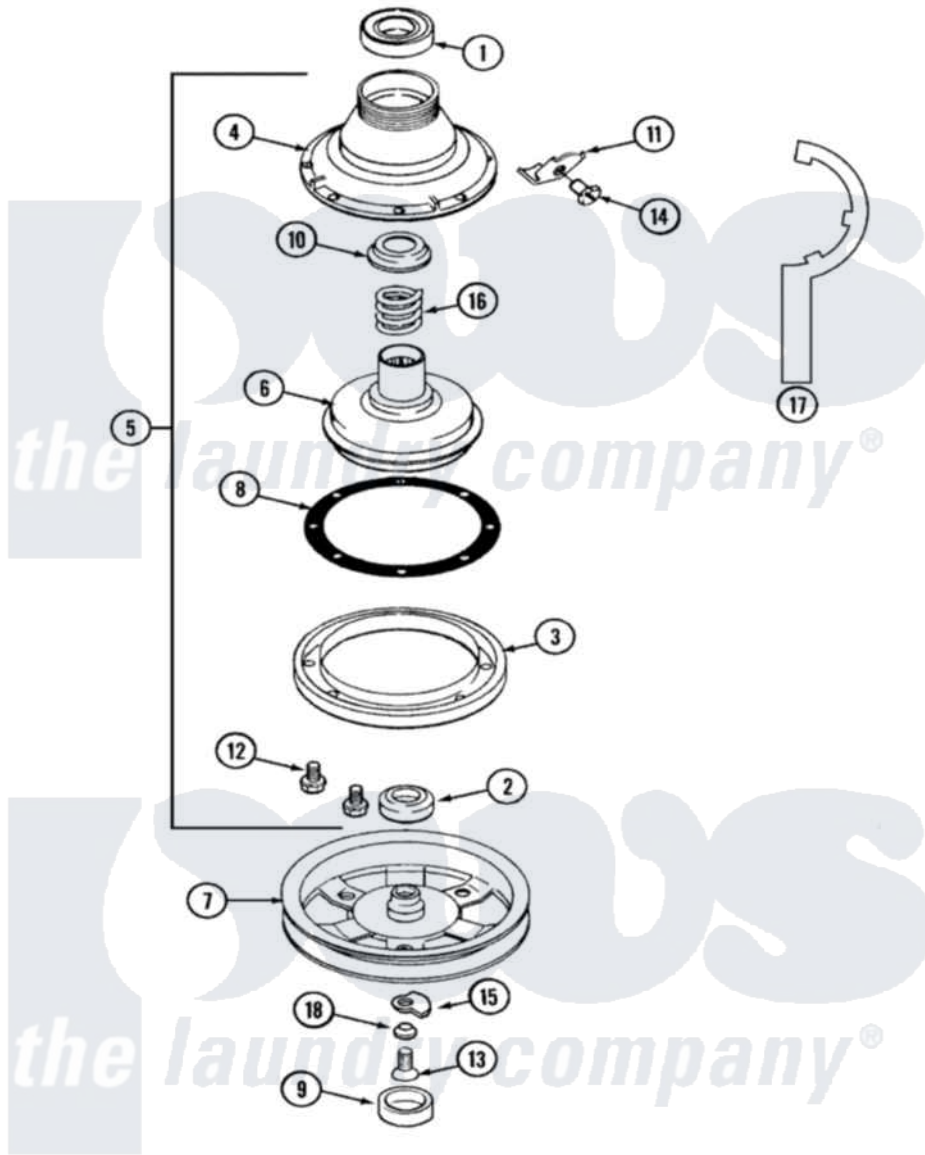

# Maytag LAT8416AAE 03 - CLUTCH, BRAKE & BELTS

Maytag [Residential Maytag LAT8416AAE Washer Parts](#) Parts Diagram 03 - CLUTCH, BRAKE & BELTS  
 Click on the part number to view part

Item	Original Part Number	Replaced By	Status	Part Description
1	Y200720	<a href="#">22003441</a>		Bearing, Rear
2	<a href="#">200835</a>			Bearing, Brake Rotor
3	211043	<a href="#">6-2011900</a>		Brake Asse
4	211045	<a href="#">6-2011900</a>		Brake Asse
5	201190	<a href="#">6-2011900</a>		Brake Asse
6	201126	<a href="#">6-2011900</a>		Brake Asse
7	22002431	<a href="#">6-2301550</a>		Pulley Assembly
"	211059	<a href="#">6-2301530</a>		Pulley
8	211042	<a href="#">6-2011900</a>		Brake Asse
9	211038		Not Available	CAP, OIL RETAINER
"	<a href="#">22002428</a>			Cover, Dust
10	211039	<a href="#">6-2011900</a>		Brake Asse
11	<a href="#">213325</a>			Clip, Retaining
12	211000			SCREW, BRAKE DRUM (HEX HEAD)
13	211375	<a href="#">681582</a>		Screw
14	<a href="#">213326</a>			Bolt, Sems Retaining Clip

15	<a href="#">211089</a>		Lug, Stop Pulley
16	211041	<a href="#">6-2011900</a>	Brake Asse
17	Y038315	<a href="#">038315</a>	Tool
18	211090	<a href="#">22003555</a>	Washer, Stop Lug