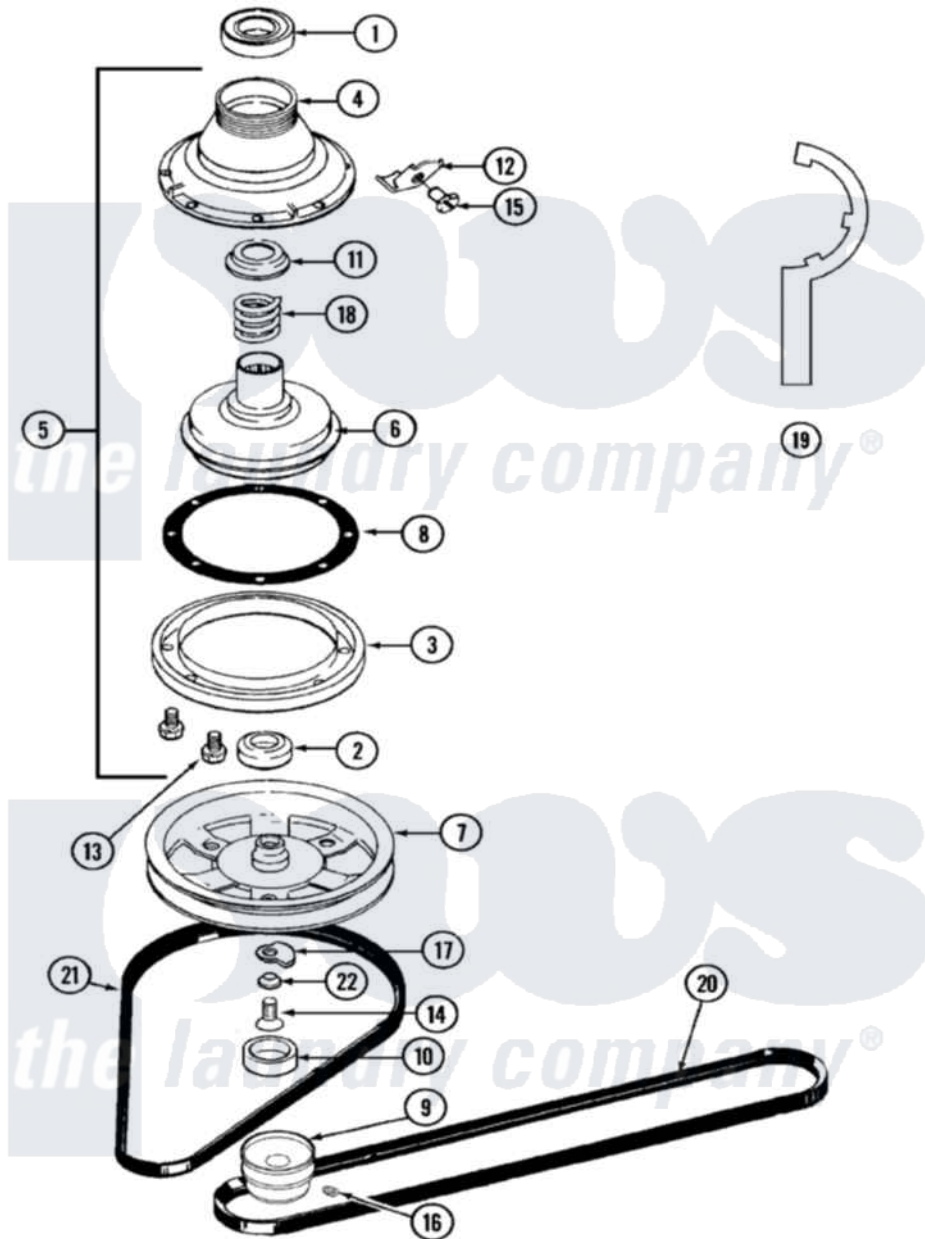

# Maytag LAT8434AAL 03 - CLUTCH, BRAKE & BELTS

Maytag Residential Maytag LAT8434AAL Washer Parts Parts Diagram 03 - CLUTCH, BRAKE & BELTS  
 Click on the part number to view part

Item	Original Part Number	Replaced By	Status	Part Description
1	Y200720	<a href="#">22003441</a>		Bearing, Rear
2	<a href="#">200835</a>			Bearing, Brake Rotor
3	211043	<a href="#">6-2011900</a>		Brake Asse
4	211045	<a href="#">6-2011900</a>		Brake Asse
5	201190	<a href="#">6-2011900</a>		Brake Asse
6	201126	<a href="#">6-2011900</a>		Brake Asse
7	211059	<a href="#">6-2301530</a>		Pulley
8	211042	<a href="#">6-2011900</a>		Brake Asse
9	200816	<a href="#">6-2008160</a>		Pulley- MO
10	211038		Not Available	CAP, OIL RETAINER
11	211039	<a href="#">6-2011900</a>		Brake Asse
12	<a href="#">213325</a>			Clip, Retaining
13	211000			SCREW, BRAKE DRUM (HEX HEAD)
14	211375	<a href="#">681582</a>		Screw
15	<a href="#">213326</a>			Bolt, Sems Retaining Clip
16	<a href="#">Y053241</a>			Set Screw, Motor Pulley

17	<a href="#">211089</a>		Lug, Stop Pulley
18	211041	<a href="#">6-2011900</a>	Brake Asse
19	Y038315	<a href="#">038315</a>	Tool
20	<a href="#">211124</a>		Part Not Used
21	<a href="#">211125</a>		V Belt, DiVe Pulley
22	211090	<a href="#">22003555</a>	Washer, Stop Lug