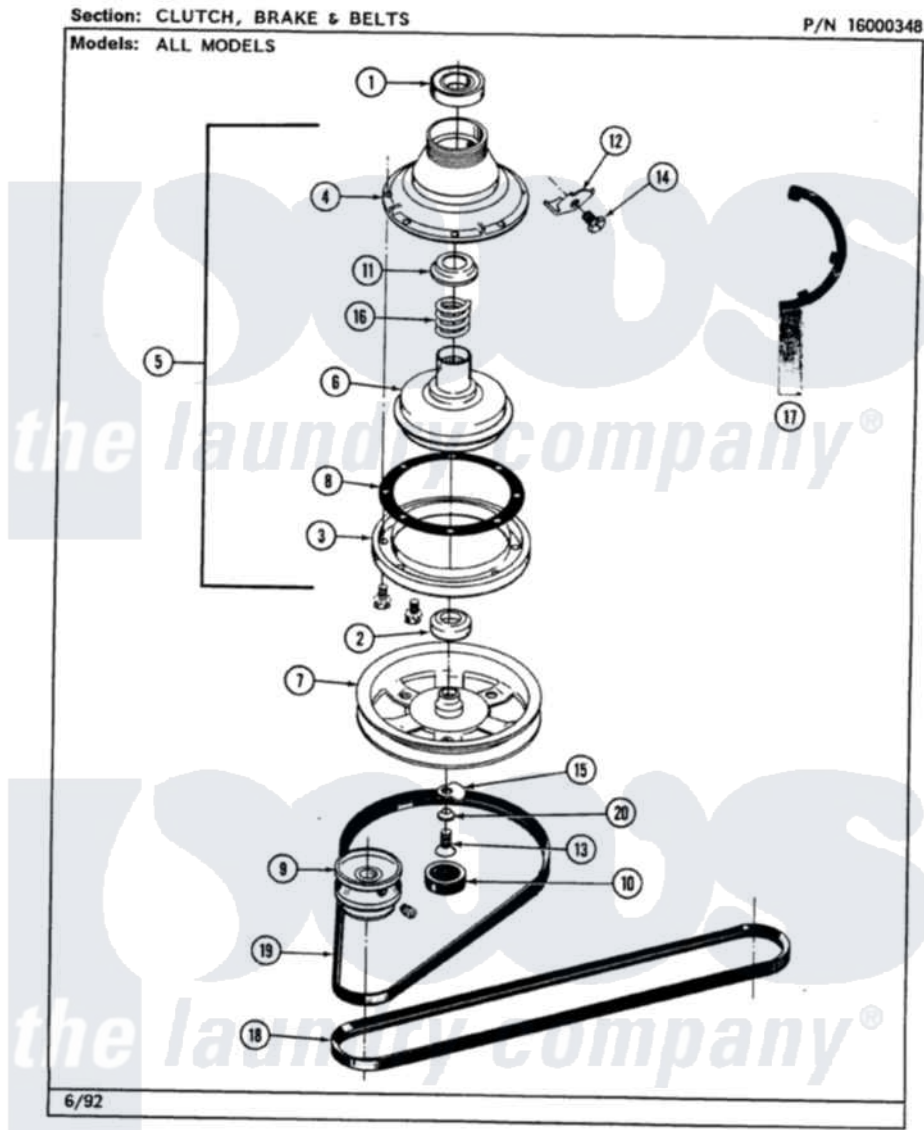

# Maytag LAT8440AAW 03 - CLUTCH, BRAKE & BELTS

42

Maytag Residential Maytag LAT8440AAW Washer Parts Parts Diagram 03 - CLUTCH, BRAKE & BELTS  
 Click on the part number to view part

Item	Original Part Number	Replaced By	Status	Part Description
1	Y200720	<a href="#">22003441</a>		Bearing, Rear
2	<a href="#">200835</a>			Bearing, Brake Rotor
3	211043	<a href="#">6-2011900</a>		Brake Asse
"	211000			SCREW, BRAKE DRUM (HEX HEAD)
4	211045	<a href="#">6-2011900</a>		Brake Asse
5	201190	<a href="#">6-2011900</a>		Brake Asse
6	201126	<a href="#">6-2011900</a>		Brake Asse
7	211059	<a href="#">6-2301530</a>		Pulley
8	211042	<a href="#">6-2011900</a>		Brake Asse
9	<a href="#">Y053241</a>			Set Screw, Motor Pulley
"	200816	<a href="#">6-2008160</a>		Pulley- MO
10	211038		Not Available	CAP, OIL RETAINER
11	211039	<a href="#">6-2011900</a>		Brake Asse
12	<a href="#">213325</a>			Clip, Retaining
13	211375	<a href="#">681582</a>		Screw
14	<a href="#">213326</a>			Bolt, Sems Retaining Clip

15	<a href="#">211089</a>		Lug, Stop Pulley
16	211041	<a href="#">6-2011900</a>	Brake Asse
17	Y038315	<a href="#">038315</a>	Tool
18	<a href="#">211124</a>		Part Not Used
19	<a href="#">211125</a>		V Belt, DiVe Pulley
20	211090	<a href="#">22003555</a>	Washer, Stop Lug