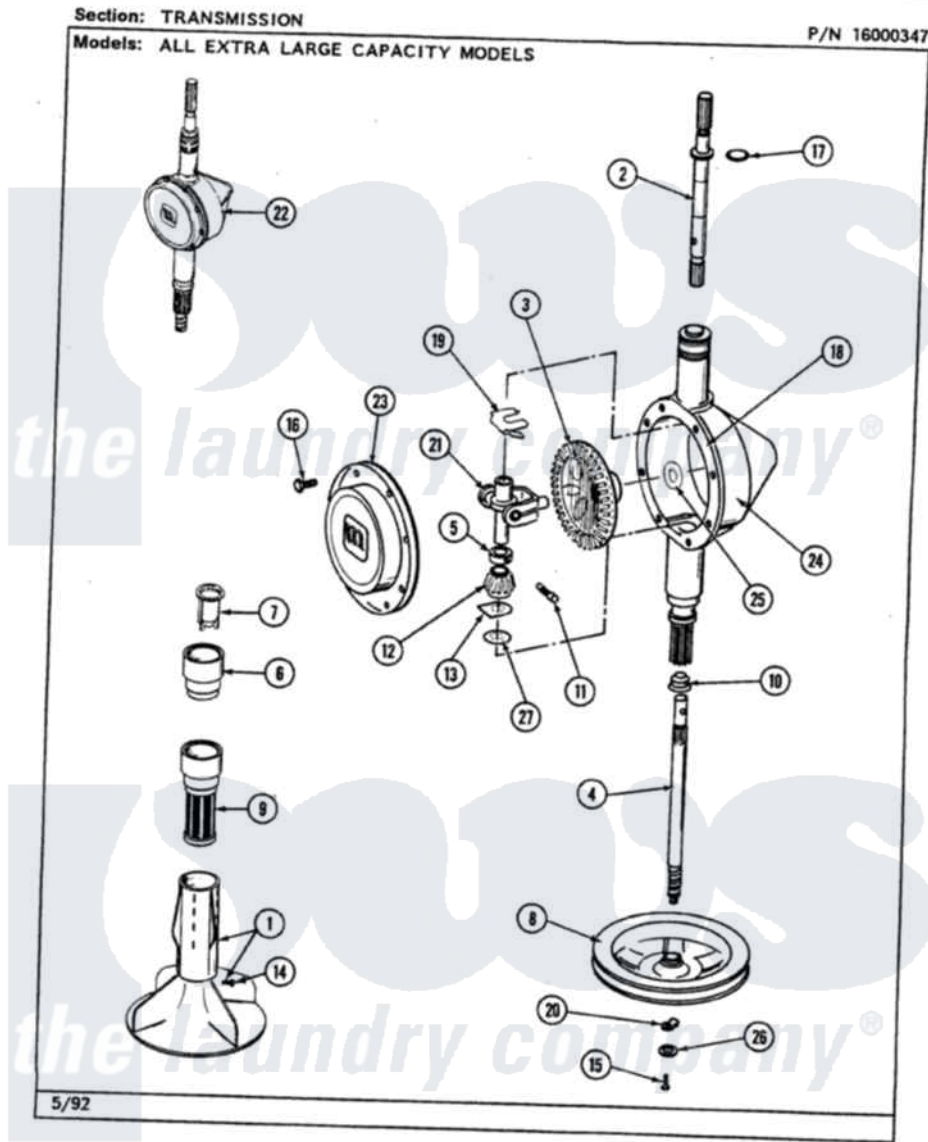

# Maytag LAT8500AAL 06 - TRANSMISSION

42

Maytag Residential Maytag LAT8500AAL Washer Parts Parts Diagram 06 - TRANSMISSION  
Click on the part number to view part

Item	Original Part Number	Replaced By	Status	Part Description
1	<a href="#">207228</a>			Agitator W/Lock Screw
2	207153	<a href="#">6-2097820</a>		Kit- Shaft
3	206713	<a href="#">6-2067130</a>		Gear- Beve
4	215410	<a href="#">12001450</a>		Ctr Shaft W/Collar Andkeeper- Dp
5	215415		Not Available	COLLAR, LOWER
7	<a href="#">215733</a>			Dispensing Cup
8	211059	<a href="#">6-2301530</a>		Pulley
9	<a href="#">207426</a>			Lint Filter Deep
10	206602	<a href="#">207843</a>		Lip Seal Repair Kit
11	<a href="#">Y206629</a>			Pin, Collar
12	215401	<a href="#">W10221114</a>		Pinion
13	<a href="#">215395</a>			Plate, Clutch
14	206478		Not Available	SCREW & WASHER FOR AGITATOR
15	211375	<a href="#">681582</a>		Screw
16	215417		Not Available	SCREW, TRANSMISSION

16	213417	Not Available	COVER
17	<a href="#">210690</a>		Seal, Rubber
18	Y058700	<a href="#">675652</a>	Adhesive
19	<a href="#">215581</a>		Spring, Agitator Shaft
20	<a href="#">211089</a>		Lug, Stop Pulley
21	206685	<a href="#">6-2066850</a>	Yoke
22	206707	<a href="#">6-2097750</a>	Trans Dee
23	<a href="#">206628</a>		Cover, Transmission
24	206624	<a href="#">6-2097750</a>	Trans Dee
25	<a href="#">215394</a>		Washer, Bevel Gear
26	211090	<a href="#">22003555</a>	Washer, Stop Lug
27	211483	<a href="#">6-2114830</a>	Washer- SP