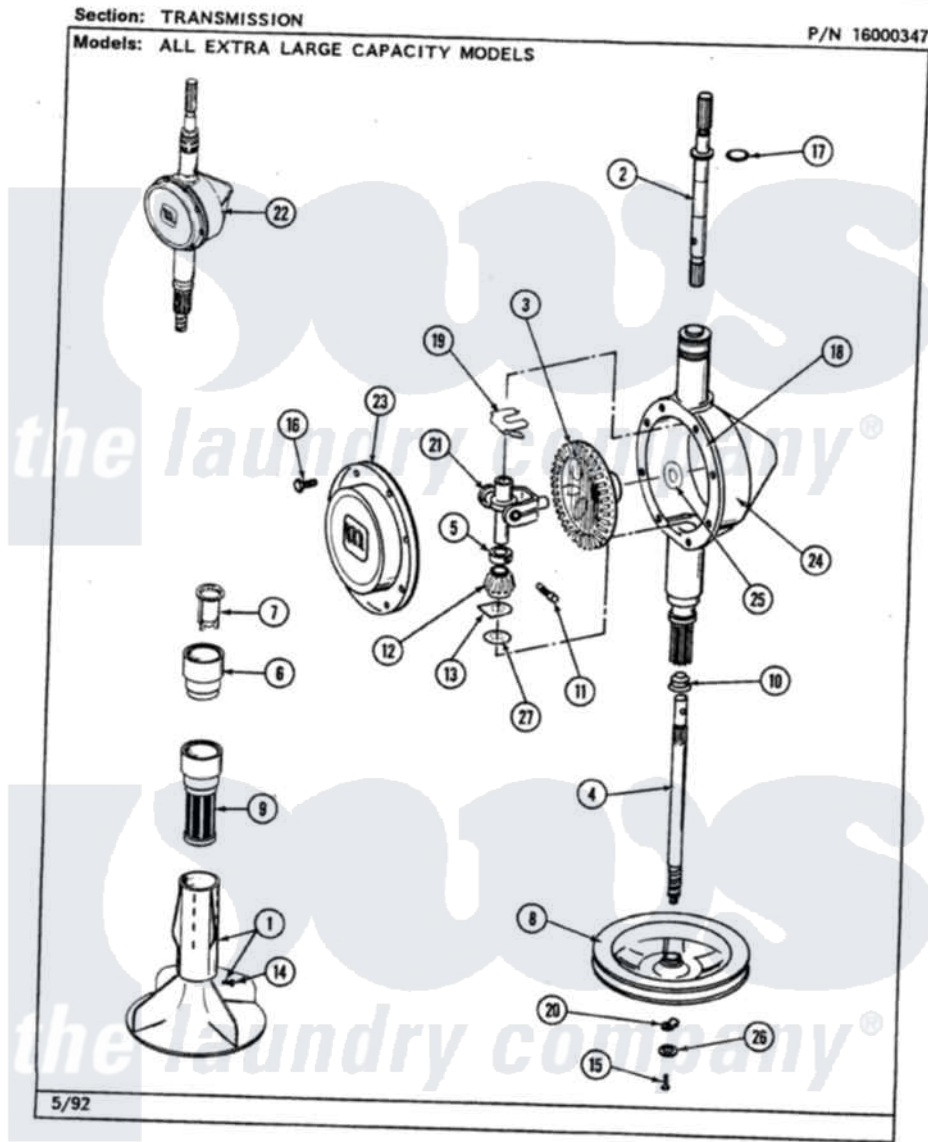

# Maytag LAT8520AAW 06 - TRANSMISSION

42

Maytag [Residential Maytag LAT8520AAW Washer Parts](#) Parts Diagram 06 - TRANSMISSION  
Click on the part number to view part

Item	Original Part Number	Replaced By	Status	Part Description
1	<a href="#">207228</a>			Agitator W/Lock Screw
2	207153	<a href="#">6-2097820</a>		Kit- Shaft
3	206713	<a href="#">6-2067130</a>		Gear- Beve
4	215410	<a href="#">12001450</a>		Ctr Shaft W/Collar Andkeeper- Dp
5	215415		Not Available	COLLAR, LOWER
7	<a href="#">215733</a>			Dispensing Cup
8	211059	<a href="#">6-2301530</a>		Pulley
9	<a href="#">207426</a>			Lint Filter Deep
10	206602	<a href="#">207843</a>		Lip Seal Repair Kit
11	<a href="#">Y206629</a>			Pin, Collar
12	215401	<a href="#">W10221114</a>		Pinion
13	<a href="#">215395</a>			Plate, Clutch
14	206478		Not Available	SCREW & WASHER FOR AGITATOR
15	211375	<a href="#">681582</a>		Screw
16	215417		Not Available	SCREW, TRANSMISSION

16	213417	Not Available	COVER
17	<a href="#">210690</a>		Seal, Rubber
18	Y058700	<a href="#">675652</a>	Adhesive
19	<a href="#">215581</a>		Spring, Agitator Shaft
20	<a href="#">211089</a>		Lug, Stop Pulley
21	206685	<a href="#">6-2066850</a>	Yoke
22	206707	<a href="#">6-2097750</a>	Trans Dee
23	<a href="#">206628</a>		Cover, Transmission
24	206624	<a href="#">6-2097750</a>	Trans Dee
25	<a href="#">215394</a>		Washer, Bevel Gear
26	211090	<a href="#">22003555</a>	Washer, Stop Lug
27	211483	<a href="#">6-2114830</a>	Washer- SP