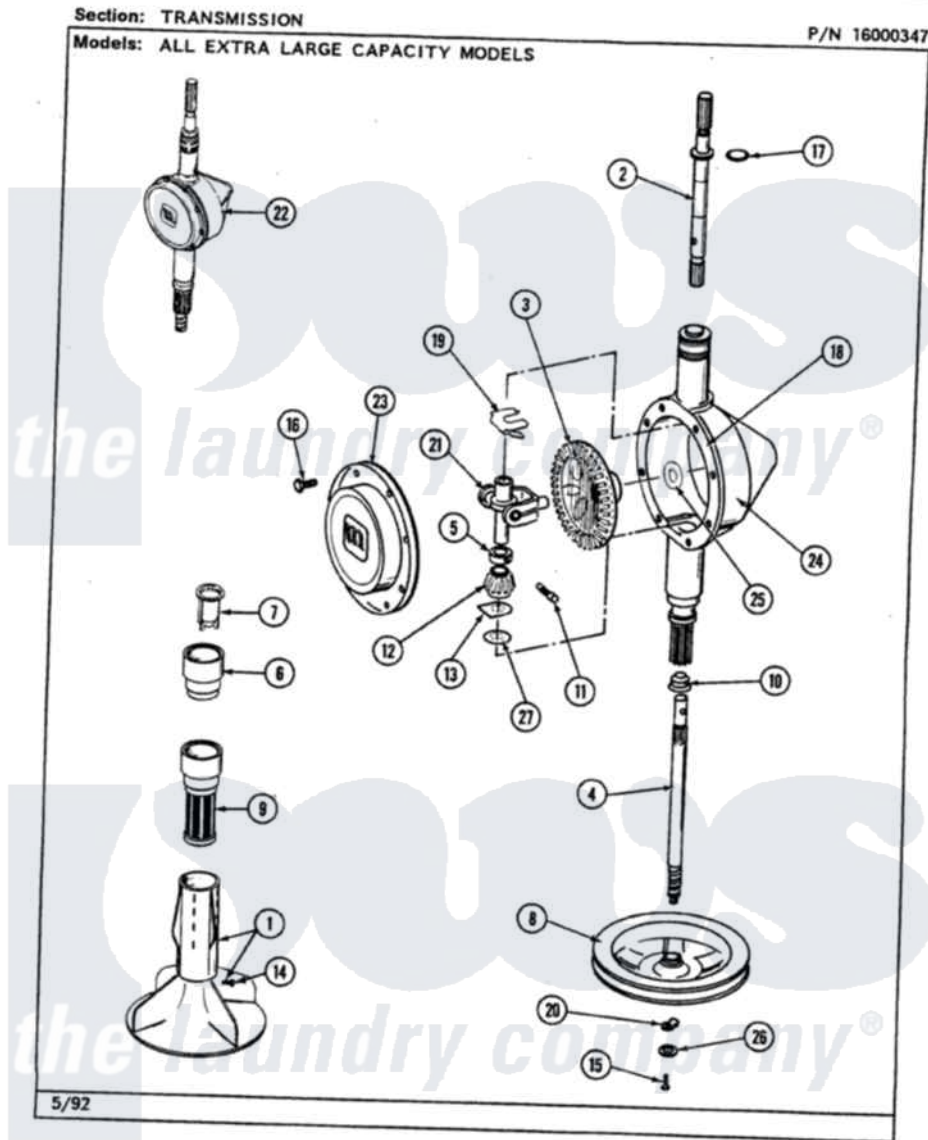

# Maytag LAT8520ABW 06 - TRANSMISSION

42

Maytag [Residential Maytag LAT8520ABW Washer Parts](#) Parts Diagram 06 - TRANSMISSION  
Click on the part number to view part

Item	Original Part Number	Replaced By	Status	Part Description
1	<a href="#">207228</a>			Agitator W/Lock Screw
2	207153	<a href="#">6-2097820</a>		Kit- Shaft
3	206713	<a href="#">6-2067130</a>		Gear- Beve
4	215410	<a href="#">12001450</a>		Ctr Shaft W/Collar Andkeeper- Dp
5	215415		Not Available	COLLAR, LOWER
7	<a href="#">215733</a>			Dispensing Cup
8	211059	<a href="#">6-2301530</a>		Pulley
9	<a href="#">207426</a>			Lint Filter Deep
10	206602	<a href="#">207843</a>		Lip Seal Repair Kit
11	<a href="#">Y206629</a>			Pin, Collar
12	215401	<a href="#">W10221114</a>		Pinion
13	<a href="#">215395</a>			Plate, Clutch
14	206478		Not Available	SCREW & WASHER FOR AGITATOR
15	211375	<a href="#">681582</a>		Screw
16	215417		Not Available	SCREW, TRANSMISSION

17	<a href="#">210690</a>		COVER
18	Y058700	<a href="#">675652</a>	Seal, Rubber
19	<a href="#">215581</a>		Adhesive
20	<a href="#">211089</a>		Spring, Agitator Shaft
21	206685	<a href="#">6-2066850</a>	Lug, Stop Pulley
22	206707	<a href="#">6-2097750</a>	Yoke
23	<a href="#">206628</a>		Trans Dee
24	206624	<a href="#">6-2097750</a>	Cover, Transmission
25	<a href="#">215394</a>		Trans Dee
26	211090	<a href="#">22003555</a>	Washer, Bevel Gear
27	211483	<a href="#">6-2114830</a>	Washer, Stop Lug
			Washer- SP