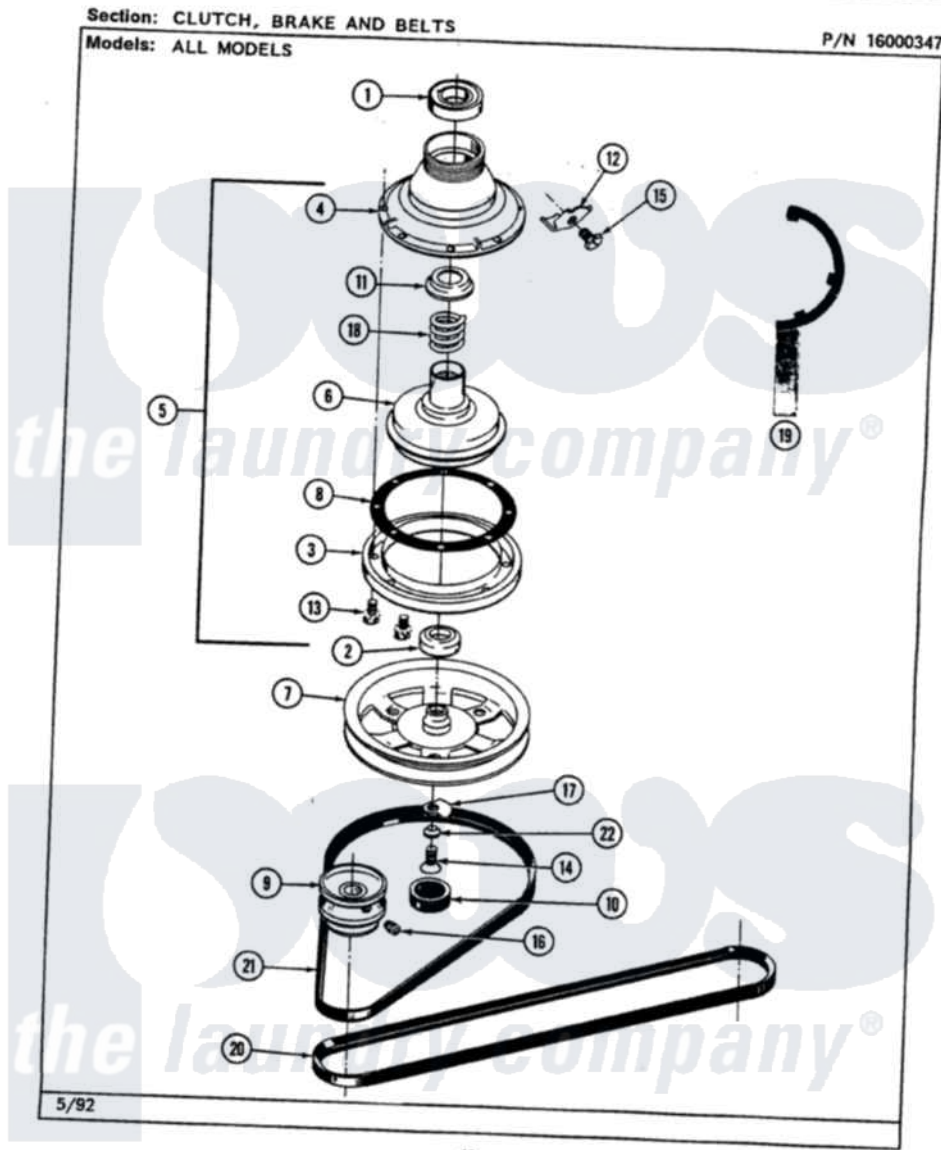

# Maytag LAT8520BAL 03 - CLUTCH, BRAKE & BELTS

48

Maytag [Residential Maytag LAT8520BAL Washer Parts](#) Parts Diagram 03 - CLUTCH, BRAKE & BELTS  
 Click on the part number to view part

Item	Original Part Number	Replaced By	Status	Part Description
1	Y200720	<a href="#">22003441</a>		Bearing, Rear
2	<a href="#">200835</a>			Bearing, Brake Rotor
3	211043	<a href="#">6-2011900</a>		Brake Asse
4	211045	<a href="#">6-2011900</a>		Brake Asse
5	201190	<a href="#">6-2011900</a>		Brake Asse
6	201126	<a href="#">6-2011900</a>		Brake Asse
7	211059	<a href="#">6-2301530</a>		Pulley
8	211042	<a href="#">6-2011900</a>		Brake Asse
9	200816	<a href="#">6-2008160</a>		Pulley- MO
10	211038		Not Available	CAP, OIL RETAINER
11	211039	<a href="#">6-2011900</a>		Brake Asse
12	<a href="#">213325</a>			Clip, Retaining
13	211000			SCREW, BRAKE DRUM (HEX HEAD)
14	211375	<a href="#">681582</a>		Screw
15	<a href="#">213326</a>			Bolt, Sems Retaining Clip
16	<a href="#">Y053241</a>			Set Screw, Motor Pulley

17	<a href="#">211089</a>		Lug, Stop Pulley
18	211041	<a href="#">6-2011900</a>	Brake Asse
19	Y038315	<a href="#">038315</a>	Tool
20	<a href="#">211124</a>		Part Not Used
21	<a href="#">211125</a>		V Belt, DiVe Pulley
22	211090	<a href="#">22003555</a>	Washer, Stop Lug