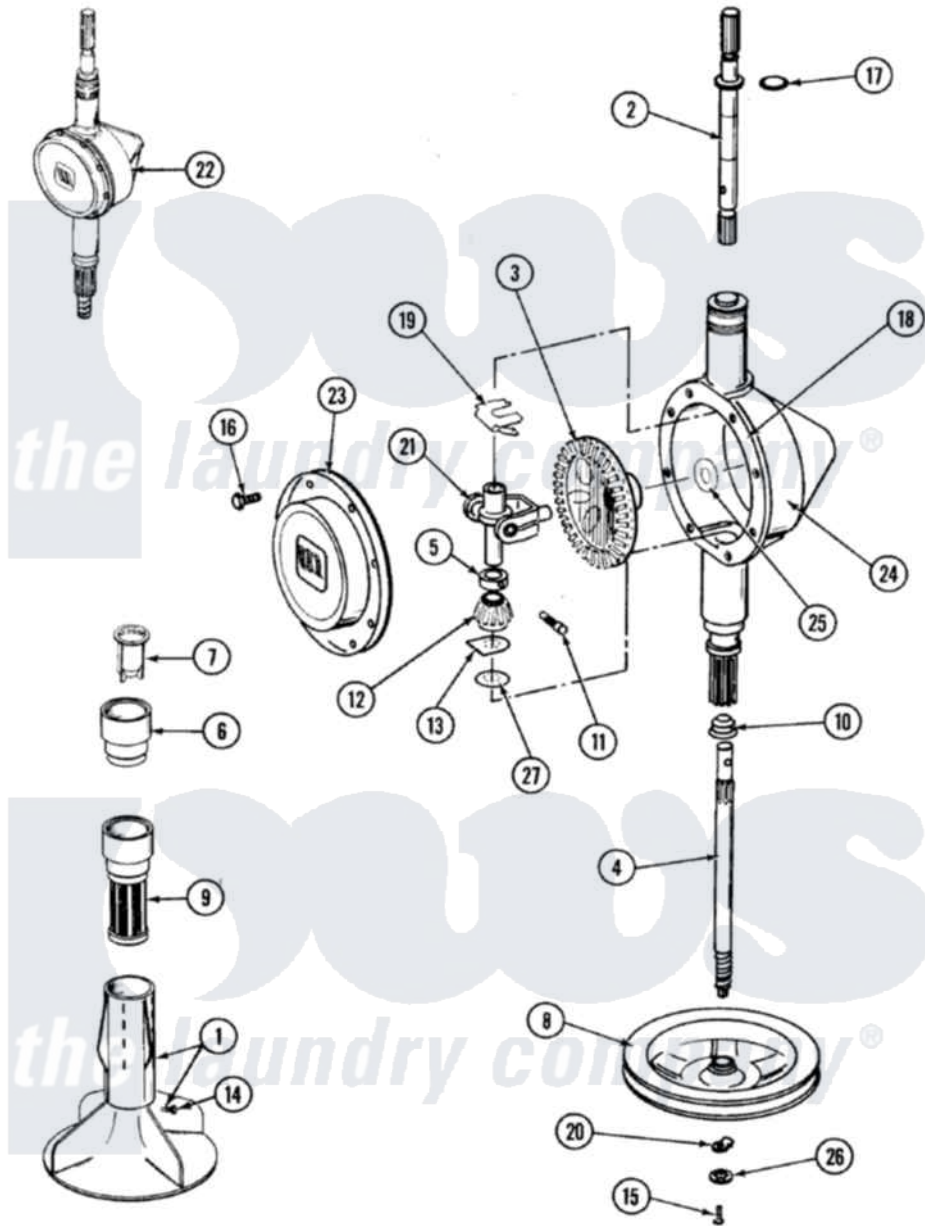

# Maytag LAT8600AAE 06 - TRANSMISSION

Maytag Residential Maytag LAT8600AAE Washer Parts Parts Diagram 06 - TRANSMISSION  
 Click on the part number to view part

Item	Original Part Number	Replaced By	Status	Part Description
1	<a href="#">207228</a>			Agitator W/Lock Screw
2	207153	<a href="#">6-2097820</a>		Kit- Shaft
3	206713	<a href="#">6-2067130</a>		Gear- Beve
4	215410	<a href="#">12001450</a>		Ctr Shaft W/Collar Andkeeper- Dp
5	215415		Not Available	COLLAR, LOWER
7	<a href="#">215733</a>			Dispensing Cup
8	211059	<a href="#">6-2301530</a>		Pulley
9	<a href="#">207426</a>			Lint Filter Deep
10	206602	<a href="#">207843</a>		Lip Seal Repair Kit
11	<a href="#">Y206629</a>			Pin, Collar
12	215401	<a href="#">W10221114</a>		Pinion
13	<a href="#">215395</a>			Plate, Clutch
14	206478		Not Available	SCREW & WASHER FOR AGITATOR
15	211375	<a href="#">681582</a>		Screw
16	215417		Not Available	SCREW, TRANSMISSION

16	210417	Not Available	COVER
17	<a href="#">210690</a>		Seal, Rubber
18	Y058700	<a href="#">675652</a>	Adhesive
19	<a href="#">215581</a>		Spring, Agitator Shaft
20	<a href="#">211089</a>		Lug, Stop Pulley
21	206685	<a href="#">6-2066850</a>	Yoke
22	206707	<a href="#">6-2097750</a>	Trans Dee
23	<a href="#">206628</a>		Cover, Transmission
24	206624	<a href="#">6-2097750</a>	Trans Dee
25	<a href="#">215394</a>		Washer, Bevel Gear
26	211090	<a href="#">22003555</a>	Washer, Stop Lug
27	211483	<a href="#">6-2114830</a>	Washer- SP