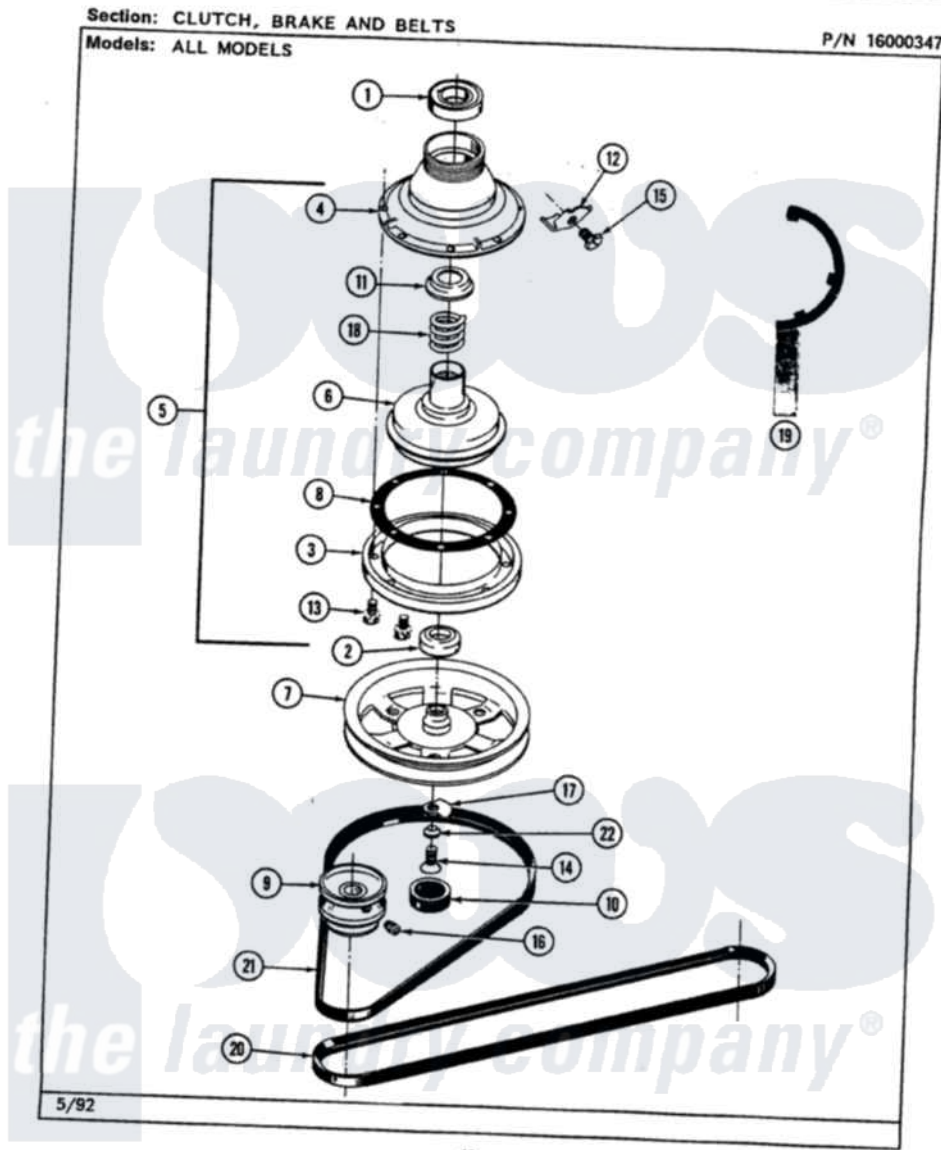

# Maytag LAT8600ABL 03 - CLUTCH, BRAKE & BELTS

48

Maytag [Residential Maytag LAT8600ABL Washer Parts](#) Parts Diagram 03 - CLUTCH, BRAKE & BELTS  
 Click on the part number to view part

Item	Original Part Number	Replaced By	Status	Part Description
1	Y200720	<a href="#">22003441</a>		Bearing, Rear
2	<a href="#">200835</a>			Bearing, Brake Rotor
3	211043	<a href="#">6-2011900</a>		Brake Asse
4	211045	<a href="#">6-2011900</a>		Brake Asse
5	201190	<a href="#">6-2011900</a>		Brake Asse
6	201126	<a href="#">6-2011900</a>		Brake Asse
7	211059	<a href="#">6-2301530</a>		Pulley
8	211042	<a href="#">6-2011900</a>		Brake Asse
9	200816	<a href="#">6-2008160</a>		Pulley- MO
10	211038		Not Available	CAP, OIL RETAINER
11	211039	<a href="#">6-2011900</a>		Brake Asse
12	<a href="#">213325</a>			Clip, Retaining
13	211000			SCREW, BRAKE DRUM (HEX HEAD)
14	211375	<a href="#">681582</a>		Screw
15	<a href="#">213326</a>			Bolt, Sems Retaining Clip
16	<a href="#">Y053241</a>			Set Screw, Motor Pulley

17	<a href="#">211089</a>		Lug, Stop Pulley
18	211041	<a href="#">6-2011900</a>	Brake Asse
19	Y038315	<a href="#">038315</a>	Tool
20	<a href="#">211124</a>		Part Not Used
21	<a href="#">211125</a>		V Belt, Drive Pulley
22	211090	<a href="#">22003555</a>	Washer, Stop Lug