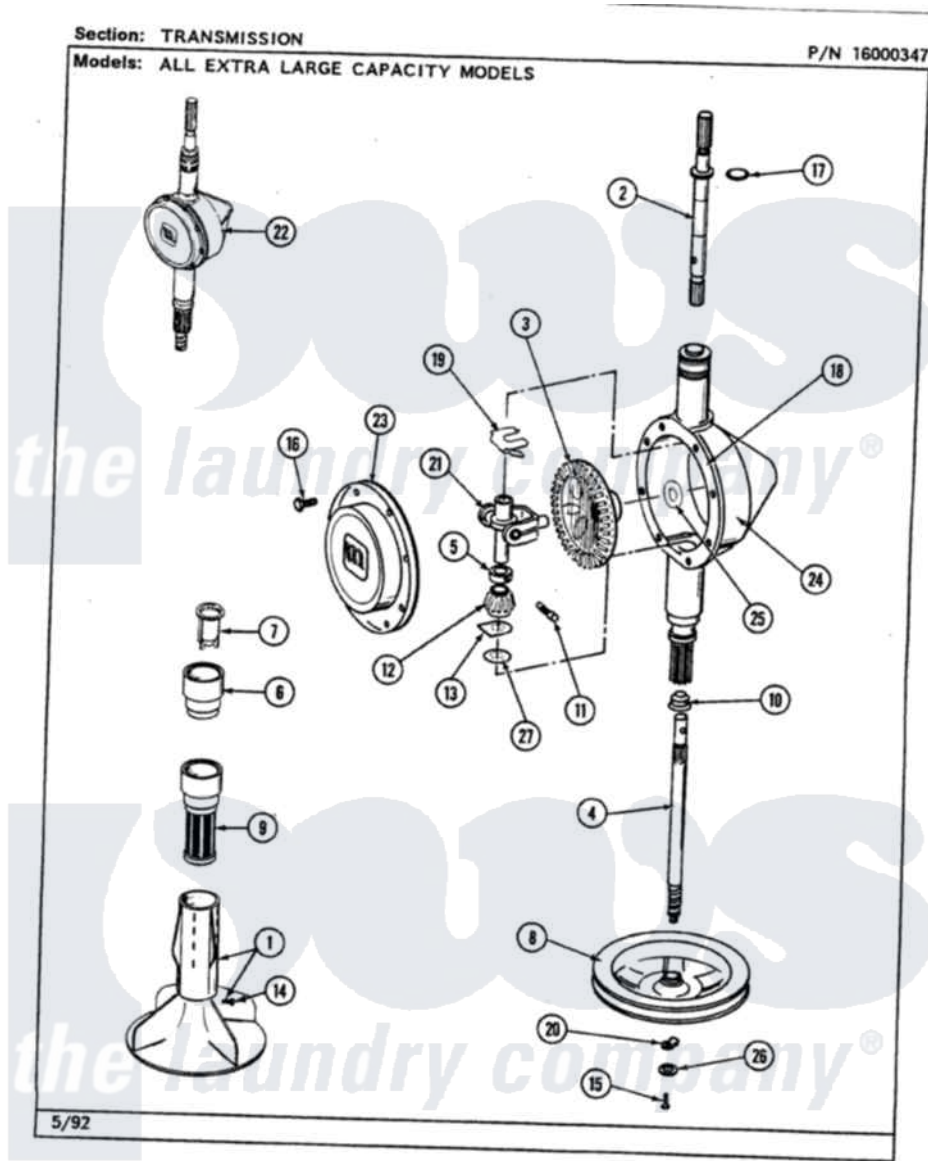

# Maytag LAT8600ABL 06 - TRANSMISSION

42

Maytag Residential Maytag LAT8600ABL Washer Parts Parts Diagram 06 - TRANSMISSION  
Click on the part number to view part

Item	Original Part Number	Replaced By	Status	Part Description
1	<a href="#">207228</a>			Agitator W/Lock Screw
2	207153	<a href="#">6-2097820</a>		Kit- Shaft
3	206713	<a href="#">6-2067130</a>		Gear- Beve
4	215410	<a href="#">12001450</a>		Ctr Shaft W/Collar Andkeeper- Dp
5	215415		Not Available	COLLAR, LOWER
7	<a href="#">215733</a>			Dispensing Cup
8	211059	<a href="#">6-2301530</a>		Pulley
9	<a href="#">207426</a>			Lint Filter Deep
10	206602	<a href="#">207843</a>		Lip Seal Repair Kit
11	<a href="#">Y206629</a>			Pin, Collar
12	215401	<a href="#">W10221114</a>		Pinion
13	<a href="#">215395</a>			Plate, Clutch
14	206478		Not Available	SCREW & WASHER FOR AGITATOR
15	211375	<a href="#">681582</a>		Screw
16	215417		Not Available	SCREW, TRANSMISSION

17	<a href="#">210690</a>		COVER
18	Y058700	<a href="#">675652</a>	Seal, Rubber
19	<a href="#">215581</a>		Adhesive
20	<a href="#">211089</a>		Spring, Agitator Shaft
21	206685	<a href="#">6-2066850</a>	Lug, Stop Pulley
22	206707	<a href="#">6-2097750</a>	Yoke
23	<a href="#">206628</a>		Trans Dee
24	206624	<a href="#">6-2097750</a>	Cover, Transmission
25	<a href="#">215394</a>		Trans Dee
26	211090	<a href="#">22003555</a>	Washer, Bevel Gear
27	211483	<a href="#">6-2114830</a>	Washer, Stop Lug
			Washer- SP