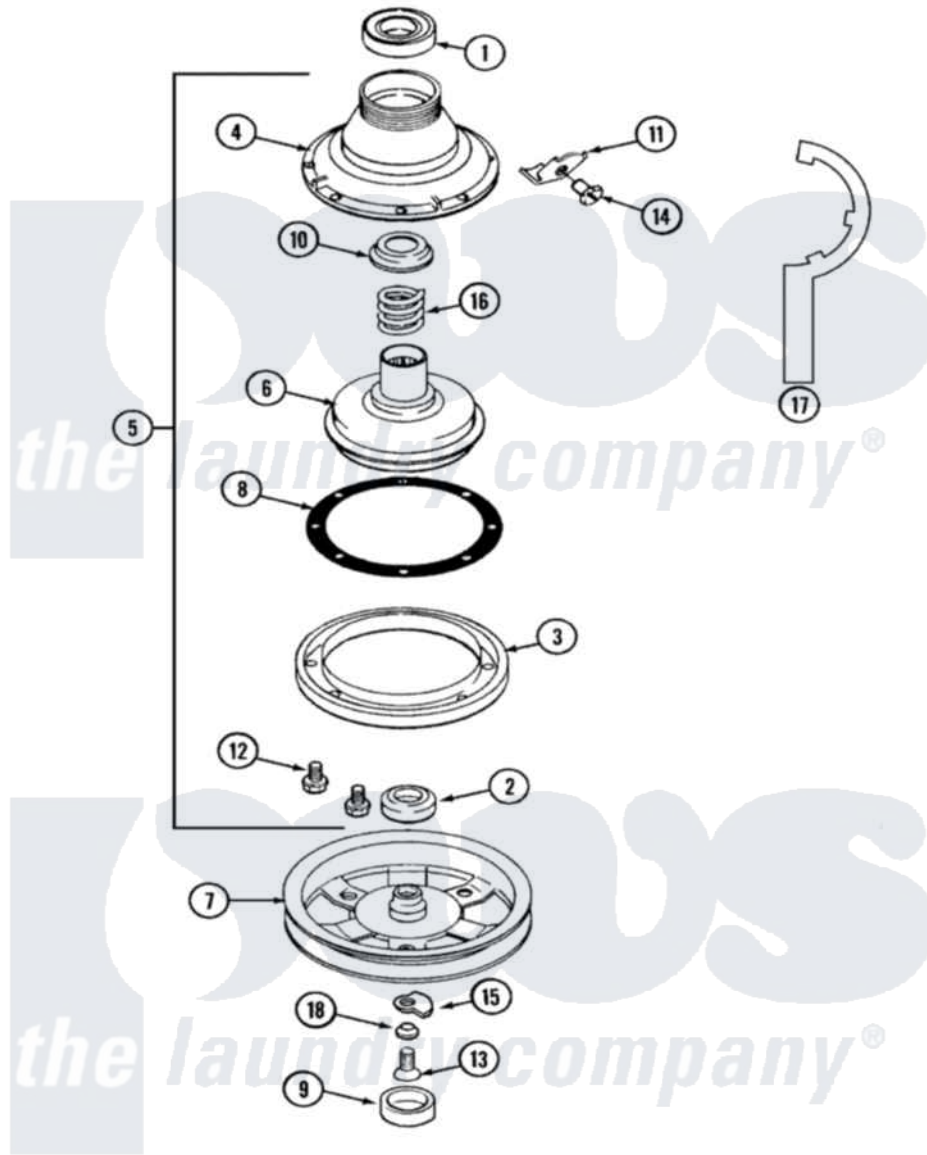

# Maytag LAT8616AAM 03 - CLUTCH, BRAKE & BELTS

Maytag Residential Maytag LAT8616AAM Washer Parts Parts Diagram 03 - CLUTCH, BRAKE & BELTS  
 Click on the part number to view part

Item	Original Part Number	Replaced By	Status	Part Description
1	Y200720	<a href="#">22003441</a>		Bearing, Rear
2	<a href="#">200835</a>			Bearing, Brake Rotor
3	211043	<a href="#">6-2011900</a>		Brake Asse
4	211045	<a href="#">6-2011900</a>		Brake Asse
5	201190	<a href="#">6-2011900</a>		Brake Asse
6	201126	<a href="#">6-2011900</a>		Brake Asse
7	22002431	<a href="#">6-2301550</a>		Pulley Assembly
"	211059	<a href="#">6-2301530</a>		Pulley
8	211042	<a href="#">6-2011900</a>		Brake Asse
9	211038		Not Available	CAP, OIL RETAINER
"	<a href="#">22002428</a>			Cover, Dust
10	211039	<a href="#">6-2011900</a>		Brake Asse
11	<a href="#">213325</a>			Clip, Retaining
12	211000			SCREW, BRAKE DRUM (HEX HEAD)
13	211375	<a href="#">681582</a>		Screw
14	<a href="#">213326</a>			Bolt, Sems Retaining Clip

15	<a href="#">211089</a>		Lug, Stop Pulley
16	211041	<a href="#">6-2011900</a>	Brake Asse
17	Y038315	<a href="#">038315</a>	Tool
18	211090	<a href="#">22003555</a>	Washer, Stop Lug