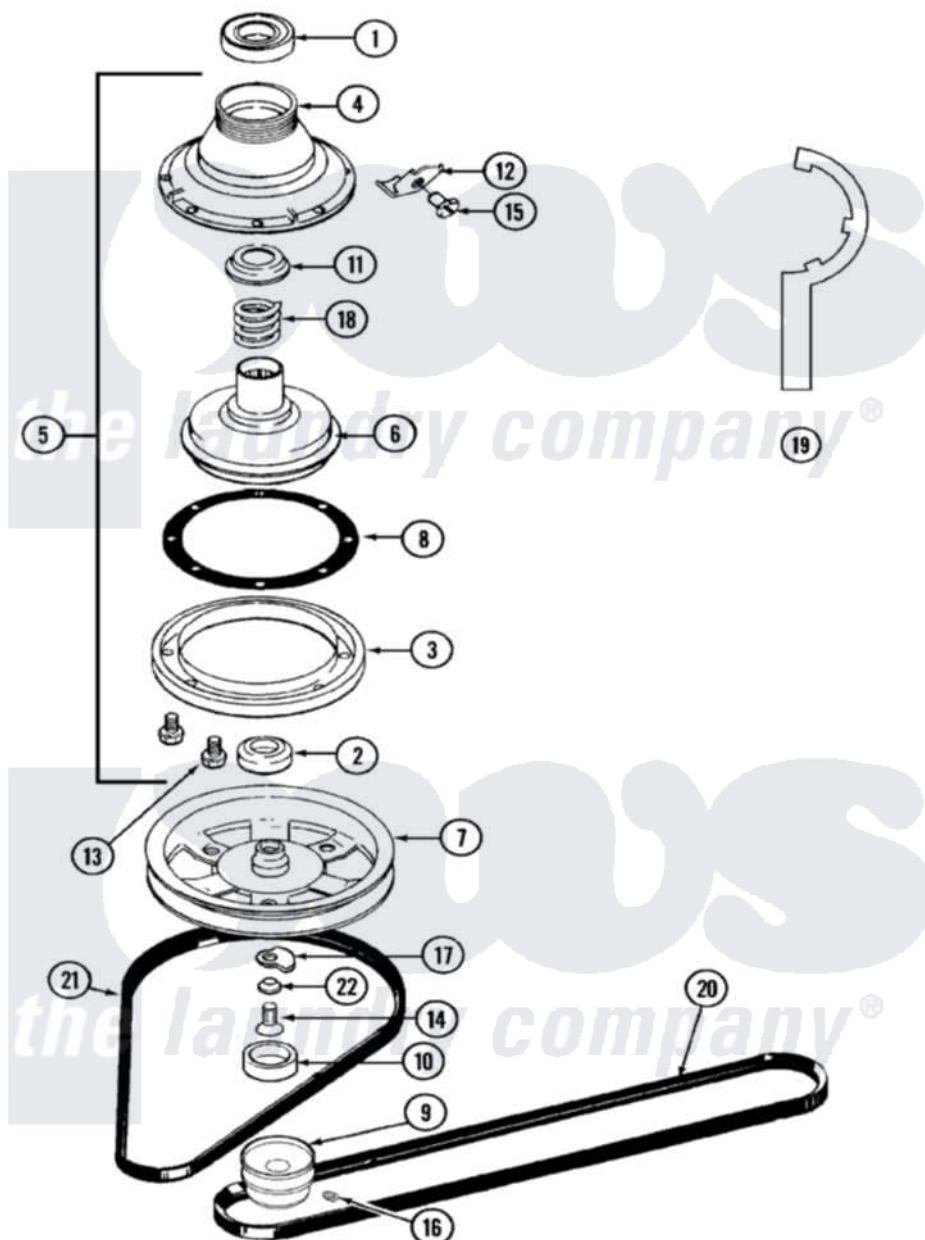

# Maytag LAT8624AAM 03 - CLUTCH, BRAKE & BELTS (LAT8624AAM & ABM)

Maytag Residential Maytag LAT8624AAM Washer Parts Parts Diagram 03 - CLUTCH, BRAKE & BELTS (LAT8624AAM & ABM)

Click on the part number to view part

Item	Original Part Number	Replaced By	Status	Part Description
1	Y200720	<a href="#">22003441</a>		Bearing, Rear
2	<a href="#">200835</a>			Bearing, Brake Rotor
3	211043	<a href="#">6-2011900</a>		Brake Asse
4	211045	<a href="#">6-2011900</a>		Brake Asse
5	201190	<a href="#">6-2011900</a>		Brake Asse
6	201126	<a href="#">6-2011900</a>		Brake Asse
7	211059	<a href="#">6-2301530</a>		Pulley
8	211042	<a href="#">6-2011900</a>		Brake Asse
9	200816	<a href="#">6-2008160</a>		Pulley- MO
10	211038		Not Available	CAP, OIL RETAINER
11	211039	<a href="#">6-2011900</a>		Brake Asse
12	<a href="#">213325</a>			Clip, Retaining
13	211000			SCREW, BRAKE DRUM (HEX HEAD)
14	211375	<a href="#">681582</a>		Screw

15	<a href="#">213326</a>		Bolt, Sems Retaining Clip
16	<a href="#">Y053241</a>		Set Screw, Motor Pulley
17	<a href="#">211089</a>		Lug, Stop Pulley
18	211041	<a href="#">6-2011900</a>	Brake Asse
19	Y038315	<a href="#">038315</a>	Tool
20	<a href="#">211124</a>		Part Not Used
21	<a href="#">211125</a>		V Belt, DiVe Pulley
22	211090	<a href="#">22003555</a>	Washer, Stop Lug