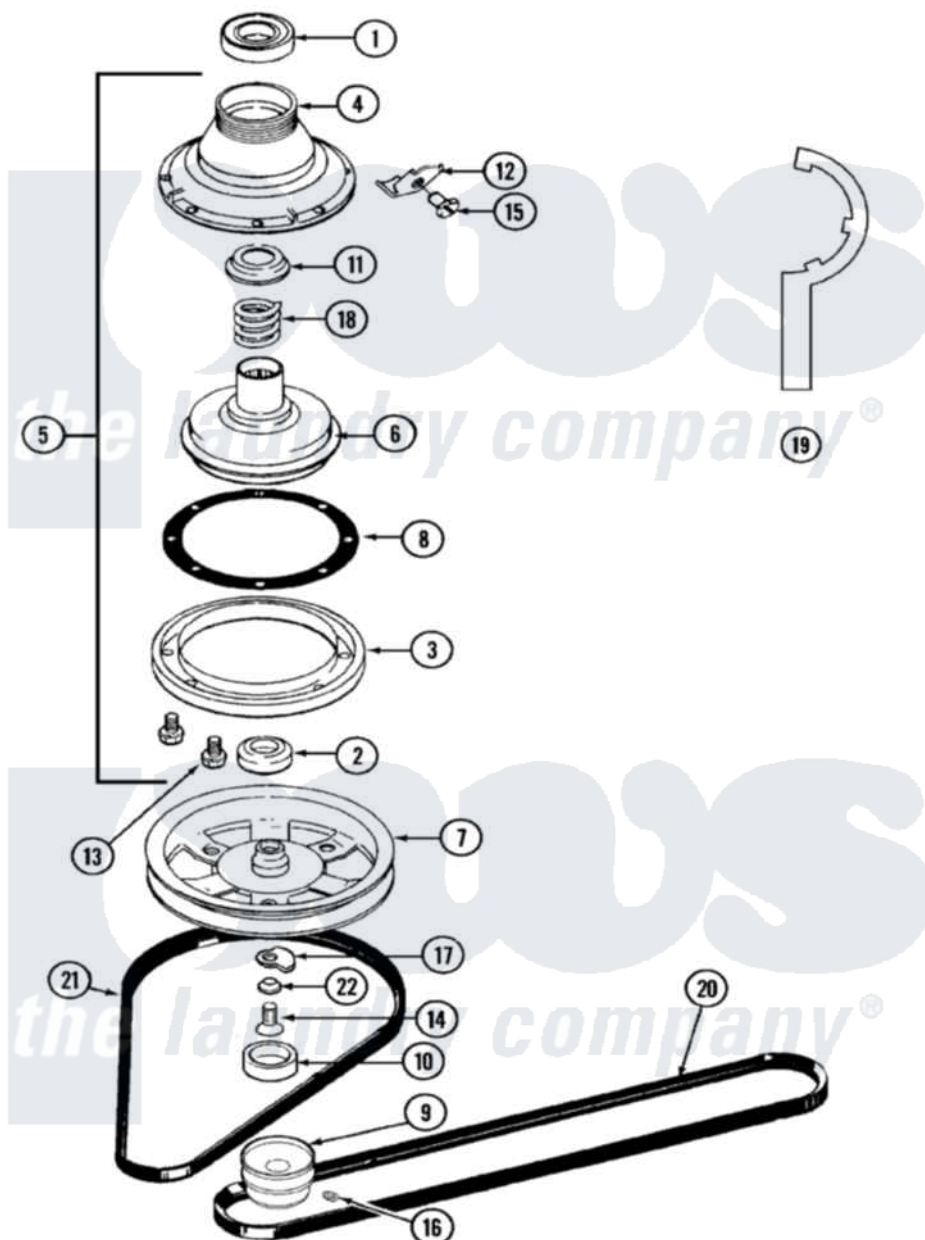

# Maytag LAT8624ABM 03 - CLUTCH, BRAKE & BELTS (LAT8624AAM & ABM)

Maytag Residential Maytag LAT8624ABM Washer Parts Parts Diagram 03 - CLUTCH, BRAKE & BELTS (LAT8624AAM & ABM)

Click on the part number to view part

Item	Original Part Number	Replaced By	Status	Part Description
1	Y200720	<a href="#">22003441</a>		Bearing, Rear
2	<a href="#">200835</a>			Bearing, Brake Rotor
3	211043	<a href="#">6-2011900</a>		Brake Asse
4	211045	<a href="#">6-2011900</a>		Brake Asse
5	201190	<a href="#">6-2011900</a>		Brake Asse
6	201126	<a href="#">6-2011900</a>		Brake Asse
7	211059	<a href="#">6-2301530</a>		Pulley
8	211042	<a href="#">6-2011900</a>		Brake Asse
9	200816	<a href="#">6-2008160</a>		Pulley- MO
10	211038		Not Available	CAP, OIL RETAINER
11	211039	<a href="#">6-2011900</a>		Brake Asse
12	<a href="#">213325</a>			Clip, Retaining
13	211000			SCREW, BRAKE DRUM (HEX HEAD)
14	211375	<a href="#">681582</a>		Screw

15	<a href="#">213326</a>		Bolt, Sems Retaining Clip
16	<a href="#">Y053241</a>		Set Screw, Motor Pulley
17	<a href="#">211089</a>		Lug, Stop Pulley
18	211041	<a href="#">6-2011900</a>	Brake Asse
19	Y038315	<a href="#">038315</a>	Tool
20	<a href="#">211124</a>		Part Not Used
21	<a href="#">211125</a>		V Belt, DiVe Pulley
22	211090	<a href="#">22003555</a>	Washer, Stop Lug