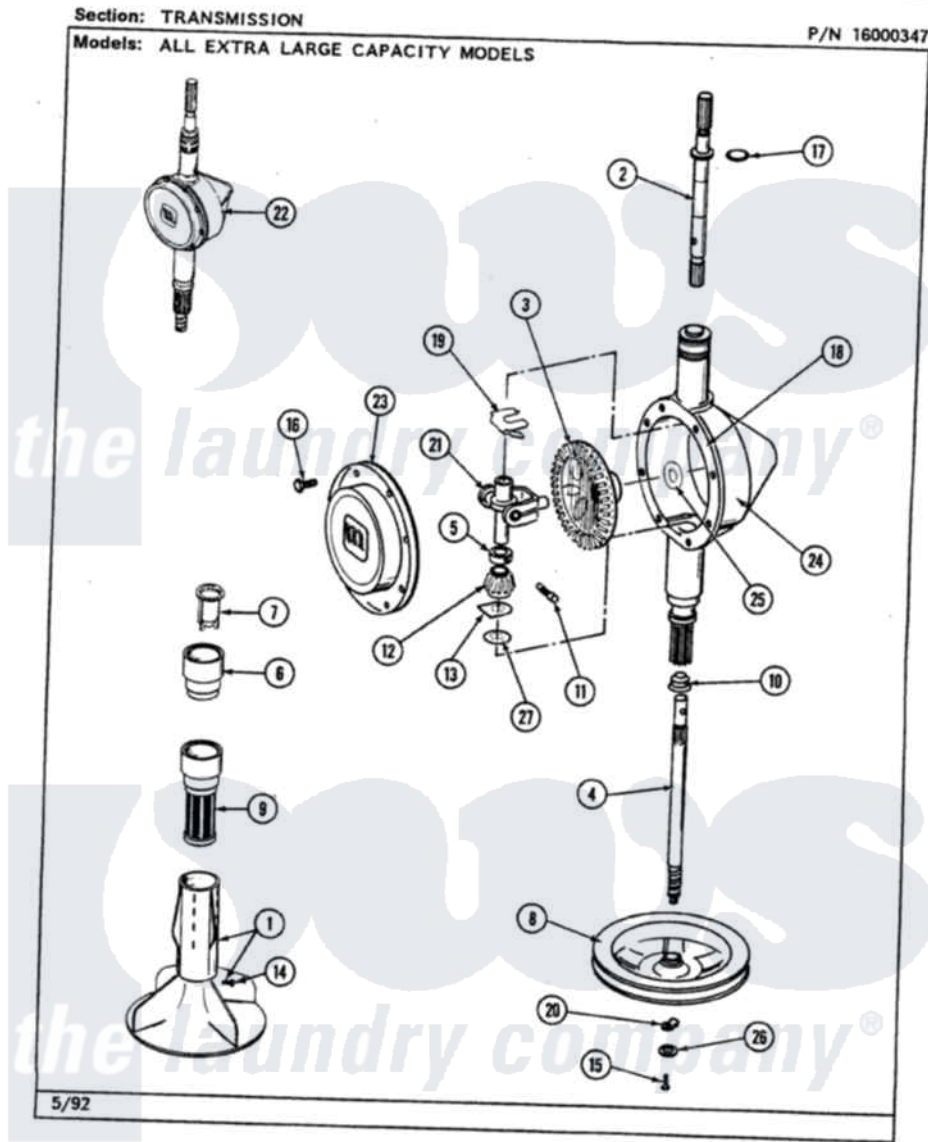

# Maytag LAT8640AAW 06 - TRANSMISSION

42

Maytag [Residential Maytag LAT8640AAW Washer Parts](#) Parts Diagram 06 - TRANSMISSION  
Click on the part number to view part

Item	Original Part Number	Replaced By	Status	Part Description
1	<a href="#">207228</a>			Agitator W/Lock Screw
2	207153	<a href="#">6-2097820</a>		Kit- Shaft
3	206713	<a href="#">6-2067130</a>		Gear- Beve
4	215410	<a href="#">12001450</a>		Ctr Shaft W/Collar Andkeeper- Dp
5	215415		Not Available	COLLAR, LOWER
7	<a href="#">215733</a>			Dispensing Cup
8	211059	<a href="#">6-2301530</a>		Pulley
9	<a href="#">207426</a>			Lint Filter Deep
10	206602	<a href="#">207843</a>		Lip Seal Repair Kit
11	<a href="#">Y206629</a>			Pin, Collar
12	215401	<a href="#">W10221114</a>		Pinion
13	<a href="#">215395</a>			Plate, Clutch
14	206478		Not Available	SCREW & WASHER FOR AGITATOR
15	211375	<a href="#">681582</a>		Screw
16	215417		Not Available	SCREW, TRANSMISSION

17	<a href="#">210690</a>		COVER
18	Y058700	<a href="#">675652</a>	Seal, Rubber
19	<a href="#">215581</a>		Adhesive
20	<a href="#">211089</a>		Spring, Agitator Shaft
21	206685	<a href="#">6-2066850</a>	Lug, Stop Pulley
22	206707	<a href="#">6-2097750</a>	Yoke
23	<a href="#">206628</a>		Trans Dee
24	206624	<a href="#">6-2097750</a>	Cover, Transmission
25	<a href="#">215394</a>		Trans Dee
26	211090	<a href="#">22003555</a>	Washer, Bevel Gear
27	211483	<a href="#">6-2114830</a>	Washer, Stop Lug
			Washer- SP