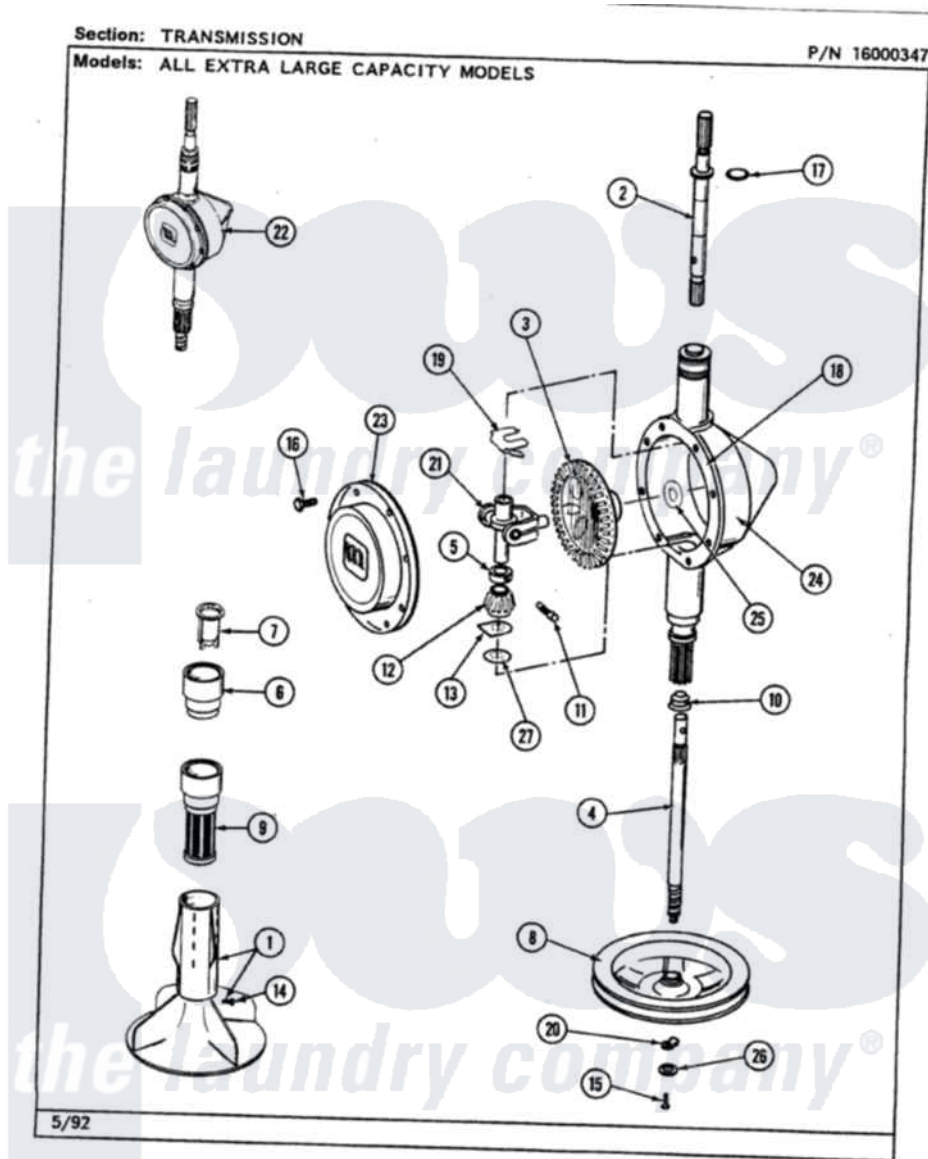

# Maytag LAT8650BAL 06 - TRANSMISSION

42

Maytag Residential Maytag LAT8650BAL Washer Parts Parts Diagram 06 - TRANSMISSION  
Click on the part number to view part

Item	Original Part Number	Replaced By	Status	Part Description
1	<a href="#">207228</a>			Agitator W/Lock Screw
2	207153	<a href="#">6-2097820</a>		Kit- Shaft
3	206713	<a href="#">6-2067130</a>		Gear- Beve
4	215410	<a href="#">12001450</a>		Ctr Shaft W/Collar Andkeeper- Dp
5	215415		Not Available	COLLAR, LOWER
7	<a href="#">215733</a>			Dispensing Cup
8	211059	<a href="#">6-2301530</a>		Pulley
9	<a href="#">207426</a>			Lint Filter Deep
10	206602	<a href="#">207843</a>		Lip Seal Repair Kit
11	<a href="#">Y206629</a>			Pin, Collar
12	215401	<a href="#">W10221114</a>		Pinion
13	<a href="#">215395</a>			Plate, Clutch
14	206478		Not Available	SCREW & WASHER FOR AGITATOR
15	211375	<a href="#">681582</a>		Screw
16	215417		Not Available	SCREW, TRANSMISSION

16	213417	Not Available	COVER
17	<a href="#">210690</a>		Seal, Rubber
18	Y058700	<a href="#">675652</a>	Adhesive
19	<a href="#">215581</a>		Spring, Agitator Shaft
20	<a href="#">211089</a>		Lug, Stop Pulley
21	206685	<a href="#">6-2066850</a>	Yoke
22	206707	<a href="#">6-2097750</a>	Trans Dee
23	<a href="#">206628</a>		Cover, Transmission
24	206624	<a href="#">6-2097750</a>	Trans Dee
25	<a href="#">215394</a>		Washer, Bevel Gear
26	211090	<a href="#">22003555</a>	Washer, Stop Lug
27	211483	<a href="#">6-2114830</a>	Washer- SP