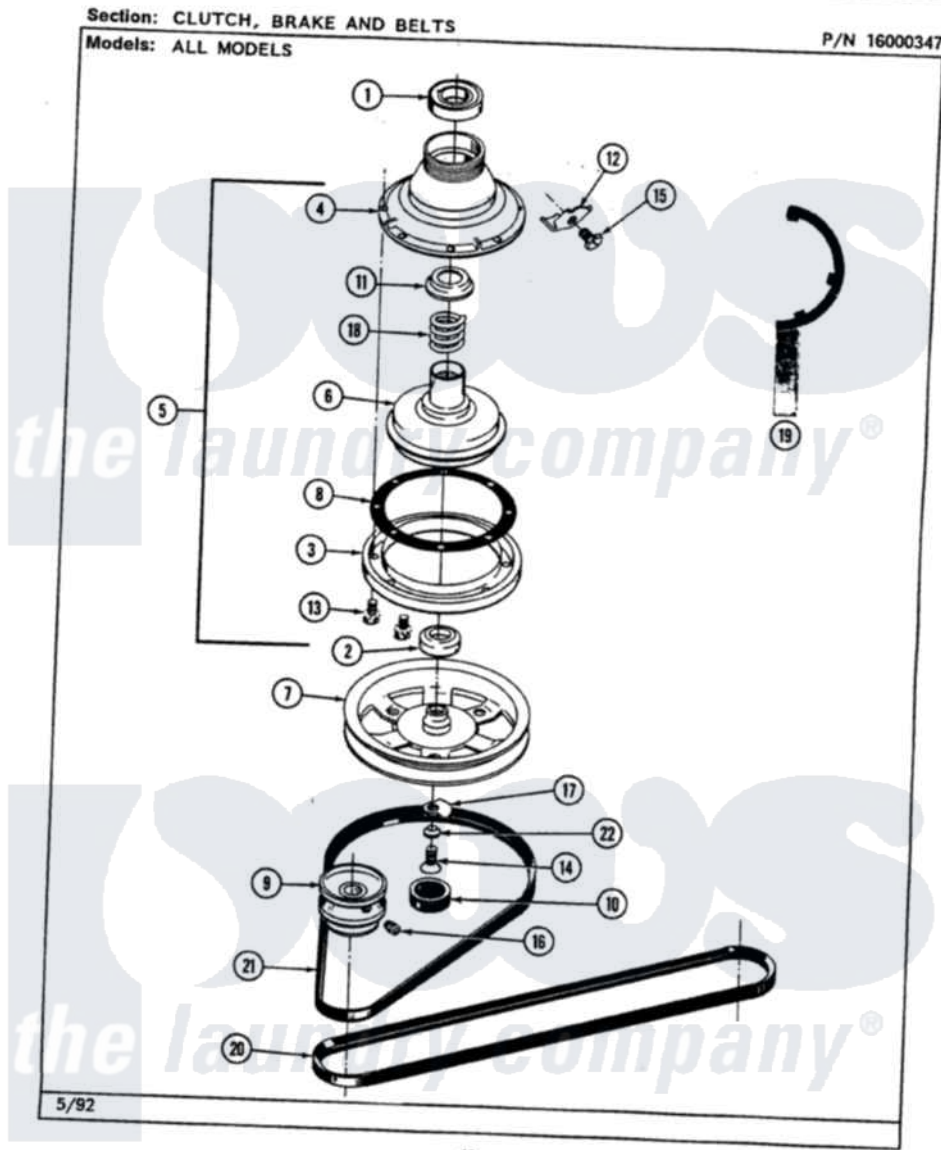

# Maytag LAT8820BAL 03 - CLUTCH, BRAKE & BELTS

Maytag Residential Maytag LAT8820BAL Washer Parts Parts Diagram 03 - CLUTCH, BRAKE & BELTS  
Click on the part number to view part

Item	Original Part Number	Replaced By	Status	Part Description
1	Y200720	<a href="#">22003441</a>		Bearing, Rear
2	<a href="#">200835</a>			Bearing, Brake Rotor
3	211043	<a href="#">6-2011900</a>		Brake Asse
4	211045	<a href="#">6-2011900</a>		Brake Asse
5	201190	<a href="#">6-2011900</a>		Brake Asse
6	201126	<a href="#">6-2011900</a>		Brake Asse
7	211059	<a href="#">6-2301530</a>		Pulley
8	211042	<a href="#">6-2011900</a>		Brake Asse
9	200816	<a href="#">6-2008160</a>		Pulley- MO
10	211038		Not Available	CAP, OIL RETAINER
11	211039	<a href="#">6-2011900</a>		Brake Asse
12	<a href="#">213325</a>			Clip, Retaining
13	211000			SCREW, BRAKE DRUM (HEX HEAD)
14	211375	<a href="#">681582</a>		Screw
15	<a href="#">213326</a>			Bolt, Sems Retaining Clip
16	<a href="#">Y053241</a>			Set Screw, Motor Pulley

17	<a href="#">211089</a>		Lug, Stop Pulley
18	211041	<a href="#">6-2011900</a>	Brake Asse
19	Y038315	<a href="#">038315</a>	Tool
20	<a href="#">211124</a>		Part Not Used
21	<a href="#">211125</a>		V Belt, Drive Pulley
22	211090	<a href="#">22003555</a>	Washer, Stop Lug