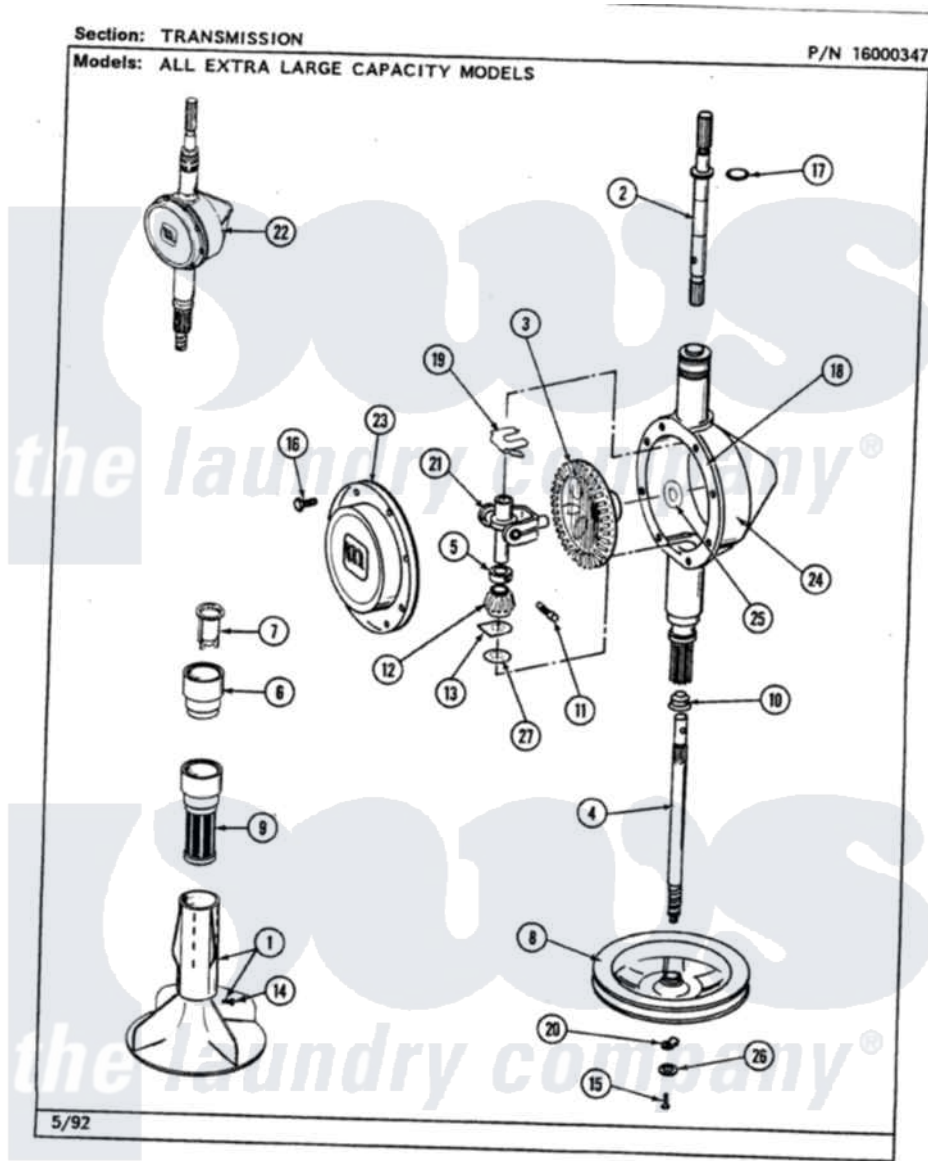

# Maytag LAT8820BAL 06 - TRANSMISSION

42

Maytag Residential Maytag LAT8820BAL Washer Parts Parts Diagram 06 - TRANSMISSION  
Click on the part number to view part

Item	Original Part Number	Replaced By	Status	Part Description
1	<a href="#">207228</a>			Agitator W/Lock Screw
2	207153	<a href="#">6-2097820</a>		Kit- Shaft
3	206713	<a href="#">6-2067130</a>		Gear- Beve
4	215410	<a href="#">12001450</a>		Ctr Shaft W/Collar Andkeeper- Dp
5	215415		Not Available	COLLAR, LOWER
7	<a href="#">215733</a>			Dispensing Cup
8	211059	<a href="#">6-2301530</a>		Pulley
9	<a href="#">207426</a>			Lint Filter Deep
10	206602	<a href="#">207843</a>		Lip Seal Repair Kit
11	<a href="#">Y206629</a>			Pin, Collar
12	215401	<a href="#">W10221114</a>		Pinion
13	<a href="#">215395</a>			Plate, Clutch
14	206478		Not Available	SCREW & WASHER FOR AGITATOR
15	211375	<a href="#">681582</a>		Screw
16	215417		Not Available	SCREW, TRANSMISSION

17	<a href="#">210690</a>		COVER
18	Y058700	<a href="#">675652</a>	Seal, Rubber
19	<a href="#">215581</a>		Adhesive
20	<a href="#">211089</a>		Spring, Agitator Shaft
21	206685	<a href="#">6-2066850</a>	Lug, Stop Pulley
22	206707	<a href="#">6-2097750</a>	Yoke
23	<a href="#">206628</a>		Trans Dee
24	206624	<a href="#">6-2097750</a>	Cover, Transmission
25	<a href="#">215394</a>		Trans Dee
26	211090	<a href="#">22003555</a>	Washer, Bevel Gear
27	211483	<a href="#">6-2114830</a>	Washer, Stop Lug
			Washer- SP