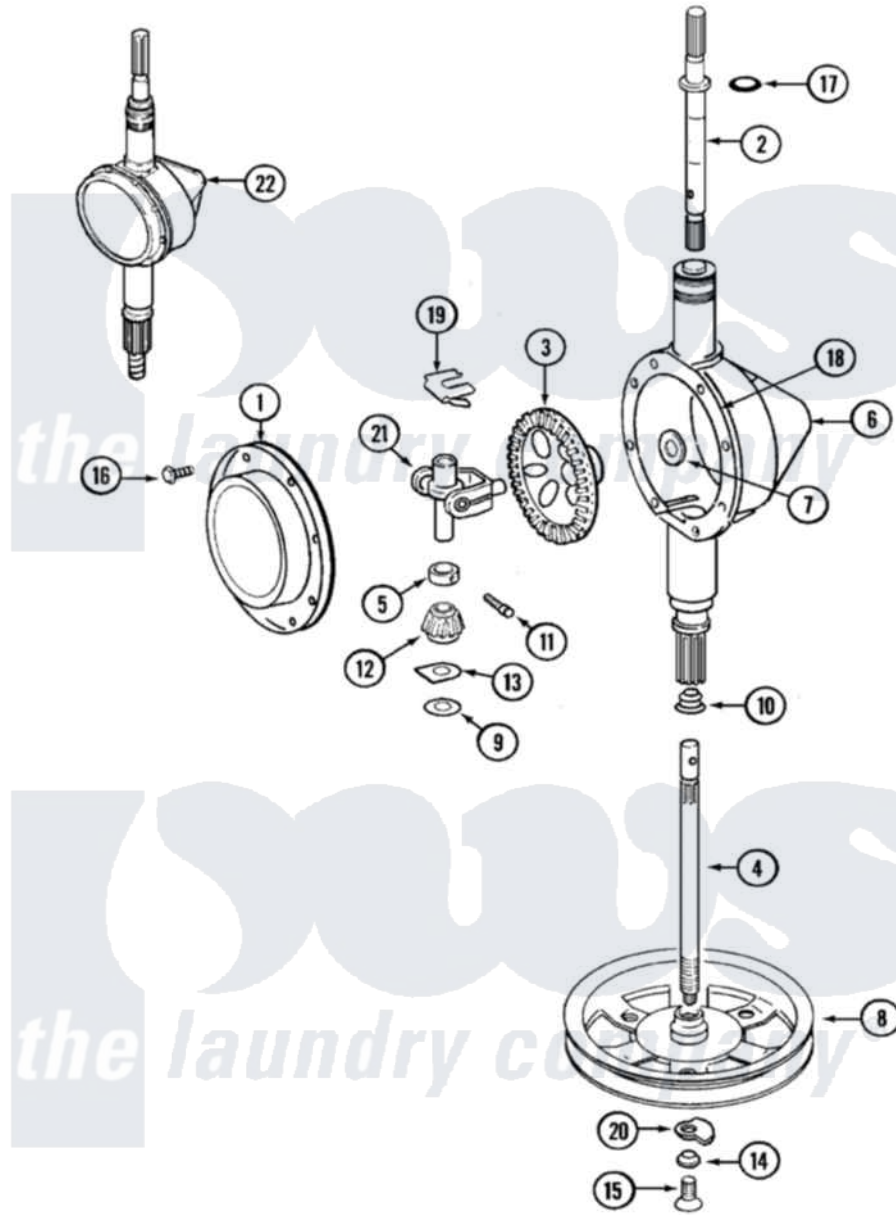

# Maytag LAT8824AAE 06 - TRANSMISSION

Maytag Residential Maytag LAT8824AAE Washer Parts Parts Diagram 06 - TRANSMISSION  
 Click on the part number to view part

Item	Original Part Number	Replaced By	Status	Part Description
1	<a href="#">206628</a>			Cover, Transmission
2	207153	<a href="#">6-2097820</a>		Kit- Shaft
3	206713	<a href="#">6-2067130</a>		Gear- Beve
4	215410	<a href="#">12001450</a>		Ctr Shaft W/Collar Andkeeper- Dp
5	215415		Not Available	COLLAR, LOWER
6	206624	<a href="#">6-2097750</a>		Trans Dee
7	<a href="#">215394</a>			Washer, Bevel Gear
8	211059	<a href="#">6-2301530</a>		Pulley
9	211483	<a href="#">6-2114830</a>		Washer- SP
10	206602	<a href="#">207843</a>		Lip Seal Repair Kit
11	<a href="#">Y206629</a>			Pin, Collar
12	215401	<a href="#">W10221114</a>		Pinion
13	<a href="#">215395</a>			Plate, Clutch
14	211090	<a href="#">22003555</a>		Washer, Stop Lug
15	211375	<a href="#">681582</a>		Screw
				SCREW, TRANSMISSION

16	215417	Not Available	SCREW, TRANSMISSION COVER
17	<a href="#">210690</a>		Seal, Rubber
18	Y058700	<a href="#">675652</a>	Adhesive
19	<a href="#">215581</a>		Spring, Agitator Shaft
20	<a href="#">211089</a>		Lug, Stop Pulley
21	206685	<a href="#">6-2066850</a>	Yoke
22	206707	<a href="#">6-2097750</a>	Trans Dee