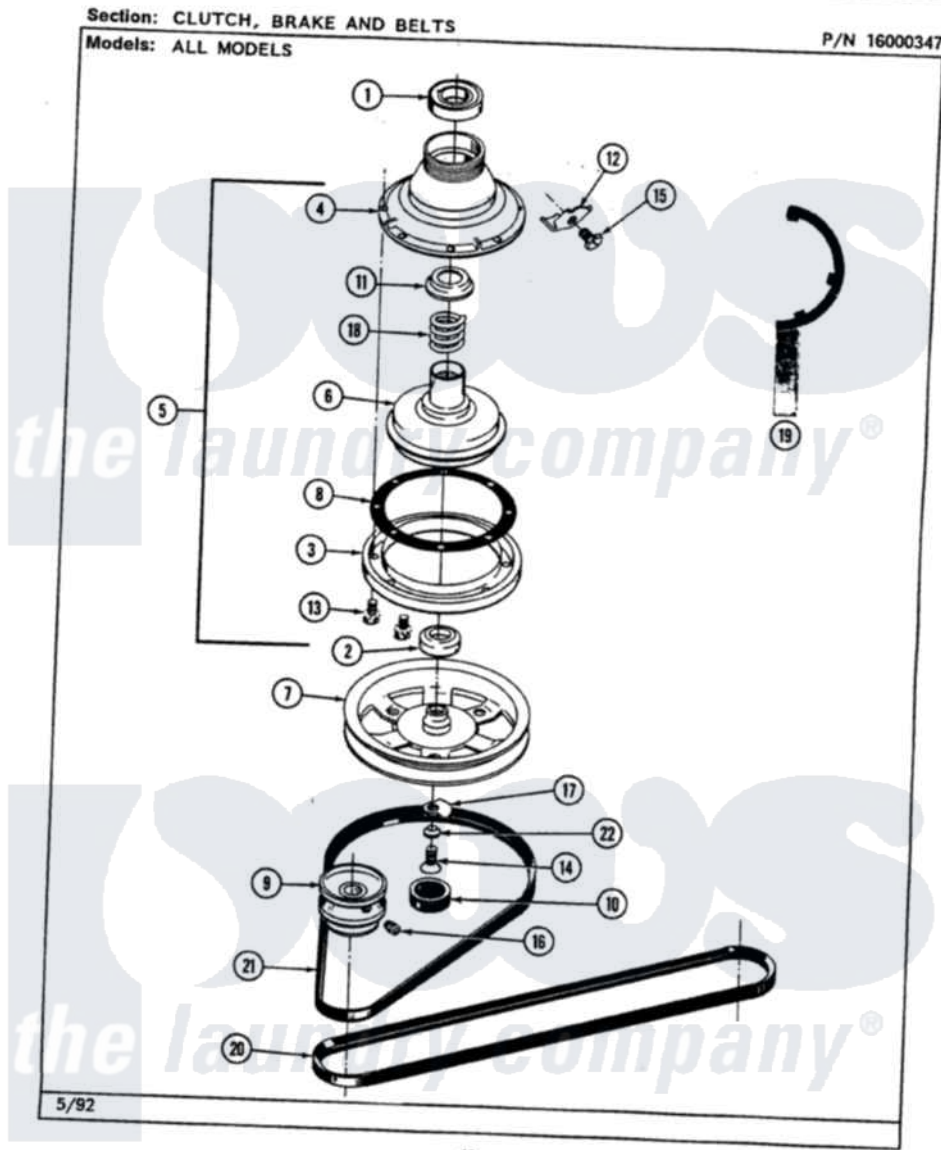

# Maytag LAT8840AAL 03 - CLUTCH, BRAKE & BELTS

Maytag [Residential Maytag LAT8840AAL Washer Parts](#) Parts Diagram 03 - CLUTCH, BRAKE & BELTS  
Click on the part number to view part

Item	Original Part Number	Replaced By	Status	Part Description
1	Y200720	<a href="#">22003441</a>		Bearing, Rear
2	<a href="#">200835</a>			Bearing, Brake Rotor
3	211043	<a href="#">6-2011900</a>		Brake Asse
4	211045	<a href="#">6-2011900</a>		Brake Asse
5	201190	<a href="#">6-2011900</a>		Brake Asse
6	201126	<a href="#">6-2011900</a>		Brake Asse
7	211059	<a href="#">6-2301530</a>		Pulley
8	211042	<a href="#">6-2011900</a>		Brake Asse
9	200816	<a href="#">6-2008160</a>		Pulley- MO
10	211038		Not Available	CAP, OIL RETAINER
11	211039	<a href="#">6-2011900</a>		Brake Asse
12	<a href="#">213325</a>			Clip, Retaining
13	211000			SCREW, BRAKE DRUM (HEX HEAD)
14	211375	<a href="#">681582</a>		Screw
15	<a href="#">213326</a>			Bolt, Sems Retaining Clip
16	<a href="#">Y053241</a>			Set Screw, Motor Pulley

17	<a href="#">211089</a>		Lug, Stop Pulley
18	211041	<a href="#">6-2011900</a>	Brake Asse
19	Y038315	<a href="#">038315</a>	Tool
20	<a href="#">211124</a>		Part Not Used
21	<a href="#">211125</a>		V Belt, Drive Pulley
22	211090	<a href="#">22003555</a>	Washer, Stop Lug