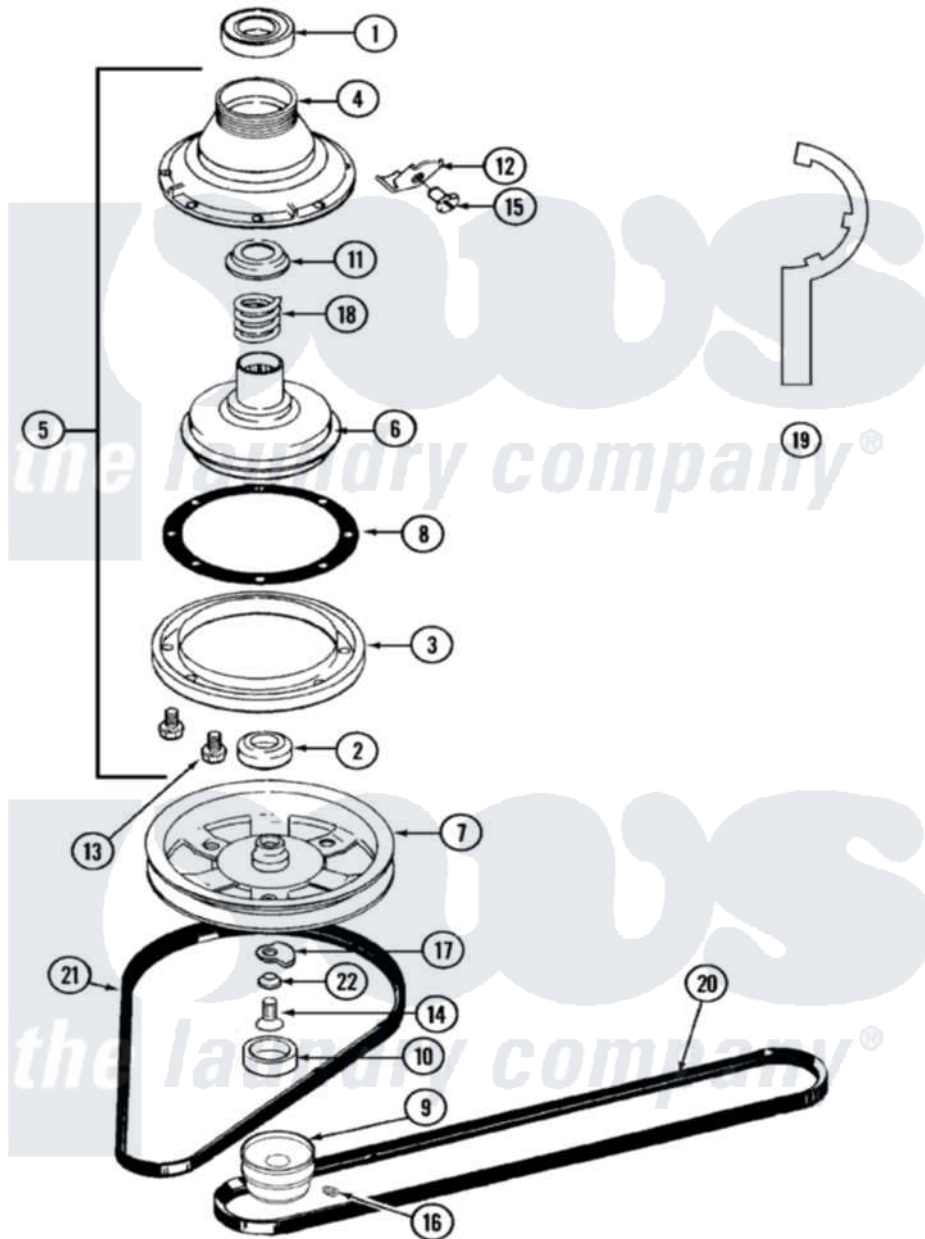

# Maytag LAT8904AAE 03 - CLUTCH, BRAKE & BELTS

Maytag [Residential Maytag LAT8904AAE Washer Parts](#) Parts Diagram 03 - CLUTCH, BRAKE & BELTS  
 Click on the part number to view part

Item	Original Part Number	Replaced By	Status	Part Description
1	Y200720	<a href="#">22003441</a>		Bearing, Rear
2	<a href="#">200835</a>			Bearing, Brake Rotor
3	211043	<a href="#">6-2011900</a>		Brake Asse
4	211045	<a href="#">6-2011900</a>		Brake Asse
5	201190	<a href="#">6-2011900</a>		Brake Asse
6	201126	<a href="#">6-2011900</a>		Brake Asse
7	211059	<a href="#">6-2301530</a>		Pulley
8	211042	<a href="#">6-2011900</a>		Brake Asse
9	200816	<a href="#">6-2008160</a>		Pulley- MO
10	211038		Not Available	CAP, OIL RETAINER
11	211039	<a href="#">6-2011900</a>		Brake Asse
12	<a href="#">213325</a>			Clip, Retaining
13	211000			SCREW, BRAKE DRUM (HEX HEAD)
14	211375	<a href="#">681582</a>		Screw
15	<a href="#">213326</a>			Bolt, Sems Retaining Clip
16	<a href="#">Y053241</a>			Set Screw, Motor Pulley

17	<a href="#">211089</a>		Lug, Stop Pulley
18	211041	<a href="#">6-2011900</a>	Brake Asse
19	Y038315	<a href="#">038315</a>	Tool
20	<a href="#">211124</a>		Part Not Used
21	<a href="#">211125</a>		V Belt, Drive Pulley
22	211090	<a href="#">22003555</a>	Washer, Stop Lug