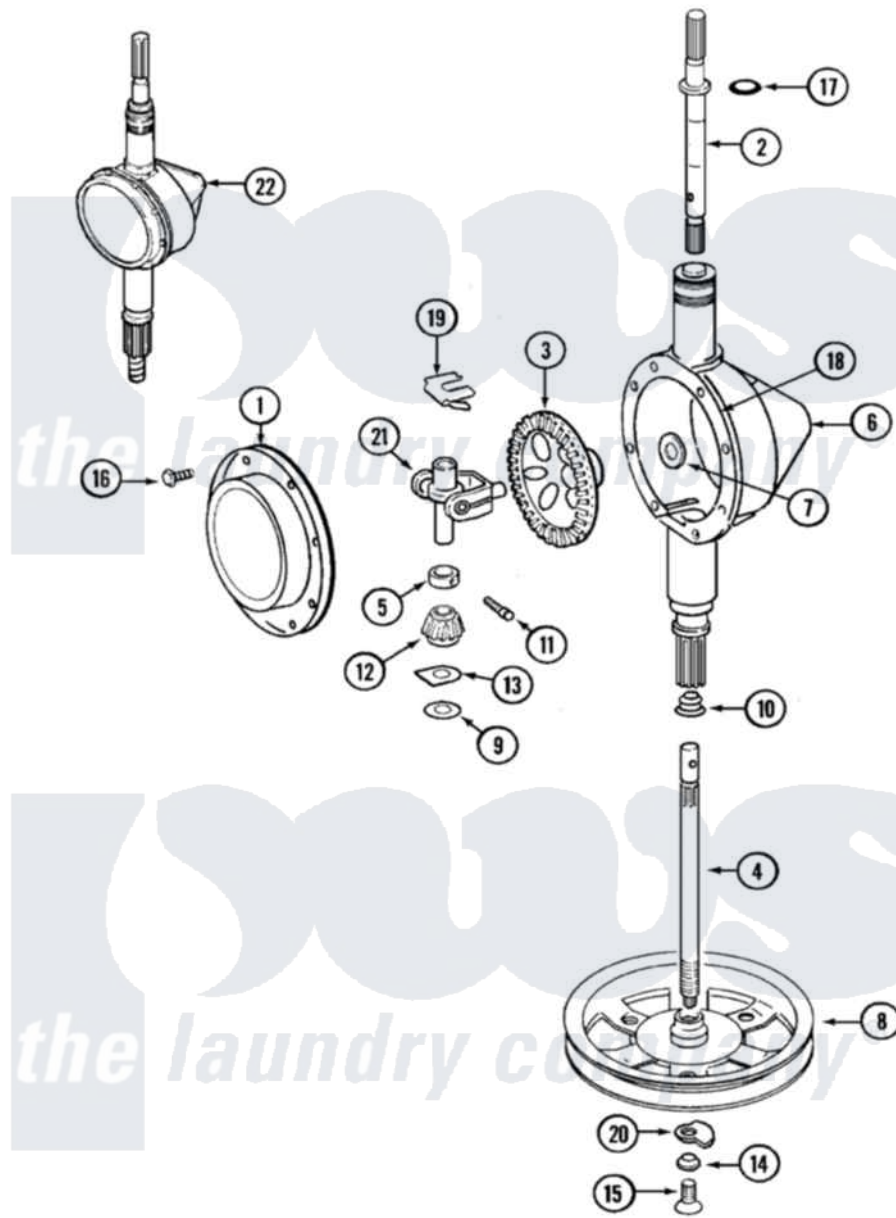

# Maytag LAT8904AAE 06 - TRANSMISSION

Maytag Residential Maytag LAT8904AAE Washer Parts Parts Diagram 06 - TRANSMISSION  
 Click on the part number to view part

Item	Original Part Number	Replaced By	Status	Part Description
1	<a href="#">206628</a>			Cover, Transmission
2	207153	<a href="#">6-2097820</a>		Kit- Shaft
3	206713	<a href="#">6-2067130</a>		Gear- Beve
4	215410	<a href="#">12001450</a>		Ctr Shaft W/Collar Andkeeper- Dp
5	215415		Not Available	COLLAR, LOWER
6	206624	<a href="#">6-2097750</a>		Trans Dee
7	<a href="#">215394</a>			Washer, Bevel Gear
8	211059	<a href="#">6-2301530</a>		Pulley
9	211483	<a href="#">6-2114830</a>		Washer- SP
10	206602	<a href="#">207843</a>		Lip Seal Repair Kit
11	<a href="#">Y206629</a>			Pin, Collar
12	215401	<a href="#">W10221114</a>		Pinion
13	<a href="#">215395</a>			Plate, Clutch
14	211090	<a href="#">22003555</a>		Washer, Stop Lug
15	211375	<a href="#">681582</a>		Screw
				SCREW, TRANSMISSION

16	215417	Not Available	SCREW, TRANSMISSION COVER
17	<a href="#">210690</a>		Seal, Rubber
18	Y058700	<a href="#">675652</a>	Adhesive
19	<a href="#">215581</a>		Spring, Agitator Shaft
20	<a href="#">211089</a>		Lug, Stop Pulley
21	206685	<a href="#">6-2066850</a>	Yoke
22	206707	<a href="#">6-2097750</a>	Trans Dee