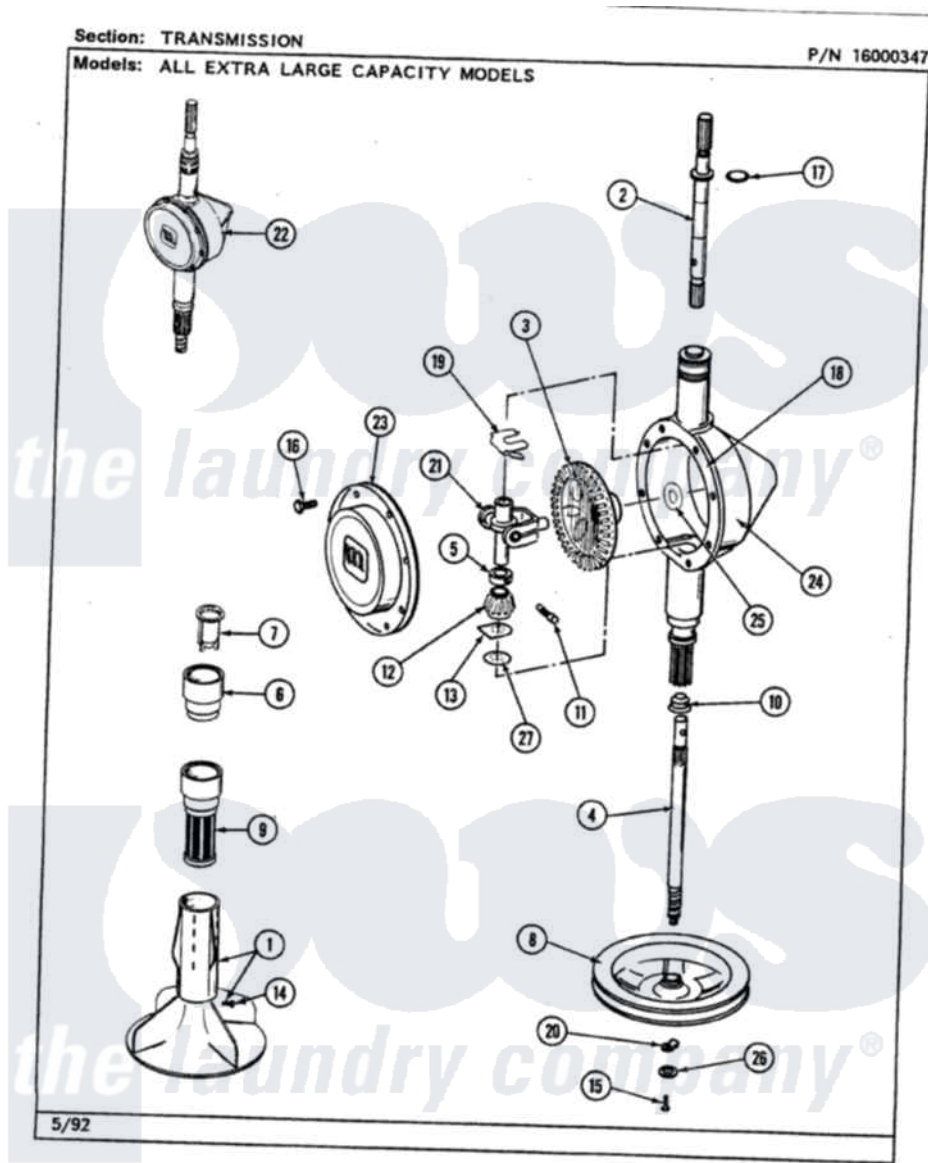

# Maytag LAT9200AAL 07 - TRANSMISSION

42

Maytag Residential Maytag LAT9200AAL Washer Parts Parts Diagram 07 - TRANSMISSION  
Click on the part number to view part

Item	Original Part Number	Replaced By	Status	Part Description
1	<a href="#">207228</a>			Agitator W/Lock Screw
2	207153	<a href="#">6-2097820</a>		Kit- Shaft
3	206713	<a href="#">6-2067130</a>		Gear- Beve
4	215410	<a href="#">12001450</a>		Ctr Shaft W/Collar Andkeeper- Dp
5	215415		Not Available	COLLAR, LOWER
6	<a href="#">215721</a>			Dispensing Cap
7	<a href="#">215733</a>			Dispensing Cup
8	211059	<a href="#">6-2301530</a>		Pulley
10	206602	<a href="#">207843</a>		Lip Seal Repair Kit
11	<a href="#">Y206629</a>			Pin, Collar
12	215401	<a href="#">W10221114</a>		Pinion
13	<a href="#">215395</a>			Plate, Clutch
14	206478		Not Available	SCREW & WASHER FOR AGITATOR
15	211375	<a href="#">681582</a>		Screw
16	215417		Not Available	SCREW, TRANSMISSION

17	<a href="#">210690</a>		COVER
18	Y058700	<a href="#">675652</a>	Seal, Rubber
19	<a href="#">215581</a>		Adhesive
20	<a href="#">211089</a>		Spring, Agitator Shaft
21	206685	<a href="#">6-2066850</a>	Lug, Stop Pulley
22	206707	<a href="#">6-2097750</a>	Yoke
23	<a href="#">206628</a>		Trans Dee
24	206624	<a href="#">6-2097750</a>	Cover, Transmission
25	<a href="#">215394</a>		Trans Dee
26	211090	<a href="#">22003555</a>	Washer, Bevel Gear
27	211483	<a href="#">6-2114830</a>	Washer, Stop Lug
			Washer- SP