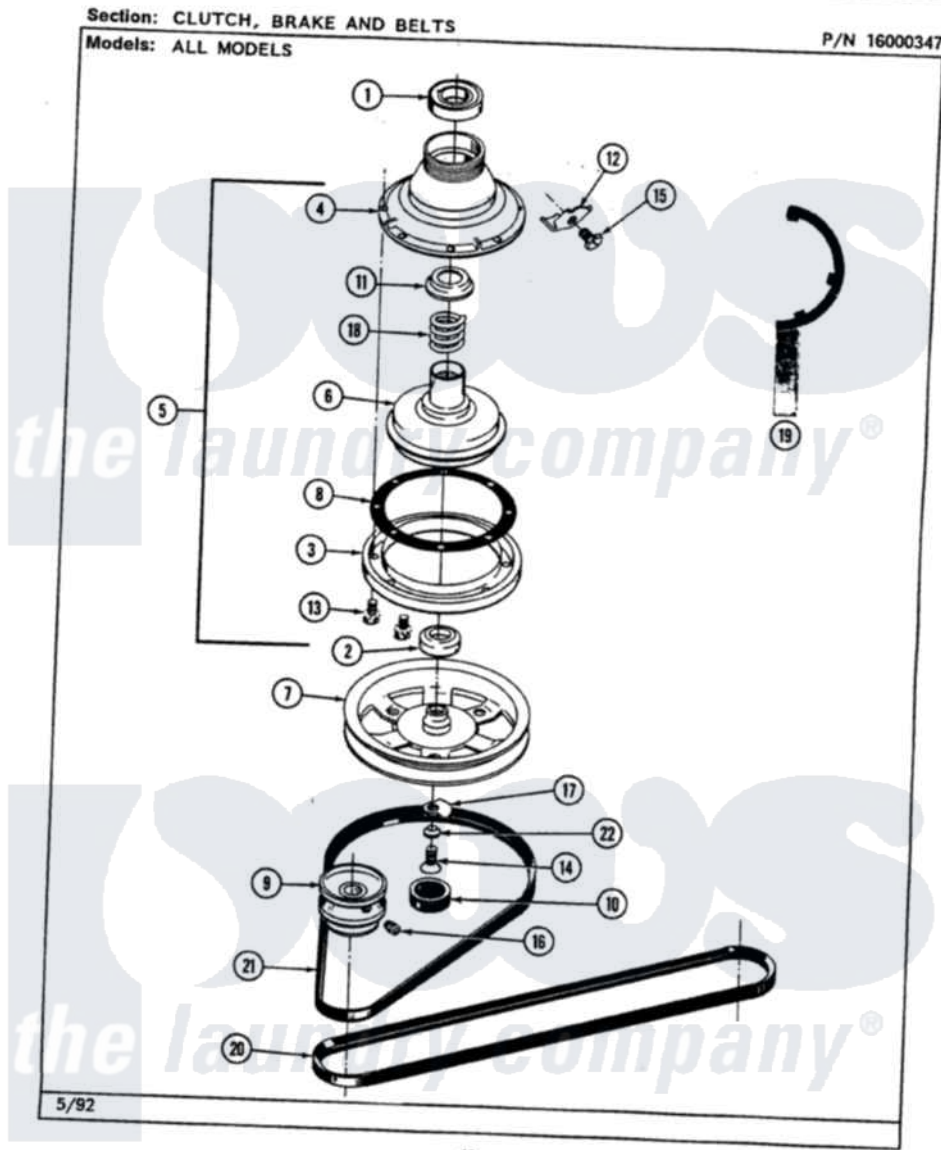

# Maytag LAT9200AAM 03 - CLUTCH, BRAKE & BELTS

48

Maytag Residential Maytag LAT9200AAM Washer Parts Parts Diagram 03 - CLUTCH, BRAKE & BELTS  
Click on the part number to view part

Item	Original Part Number	Replaced By	Status	Part Description
2	<a href="#">200835</a>			Bearing, Brake Rotor
3	211043	<a href="#">6-2011900</a>		Brake Asse
4	211045	<a href="#">6-2011900</a>		Brake Asse
5	201190	<a href="#">6-2011900</a>		Brake Asse
6	201126	<a href="#">6-2011900</a>		Brake Asse
7	211059	<a href="#">6-2301530</a>		Pulley
8	211042	<a href="#">6-2011900</a>		Brake Asse
9	200816	<a href="#">6-2008160</a>		Pulley- MO
10	211038		Not Available	CAP, OIL RETAINER
11	211039	<a href="#">6-2011900</a>		Brake Asse
12	<a href="#">213325</a>			Clip, Retaining
13	211000			SCREW, BRAKE DRUM (HEX HEAD)
14	211375	<a href="#">681582</a>		Screw
15	<a href="#">213326</a>			Bolt, Sems Retaining Clip
16	<a href="#">Y053241</a>			Set Screw, Motor Pulley
17	<a href="#">211089</a>			Lug, Stop Pulley

18	211041	<a href="#">6-2011900</a>	Brake Asse
19	Y038315	<a href="#">038315</a>	Tool
20	<a href="#">211124</a>		Part Not Used
21	<a href="#">211125</a>		V Belt, Drive Pulley
22	211090	<a href="#">22003555</a>	Washer, Stop Lug