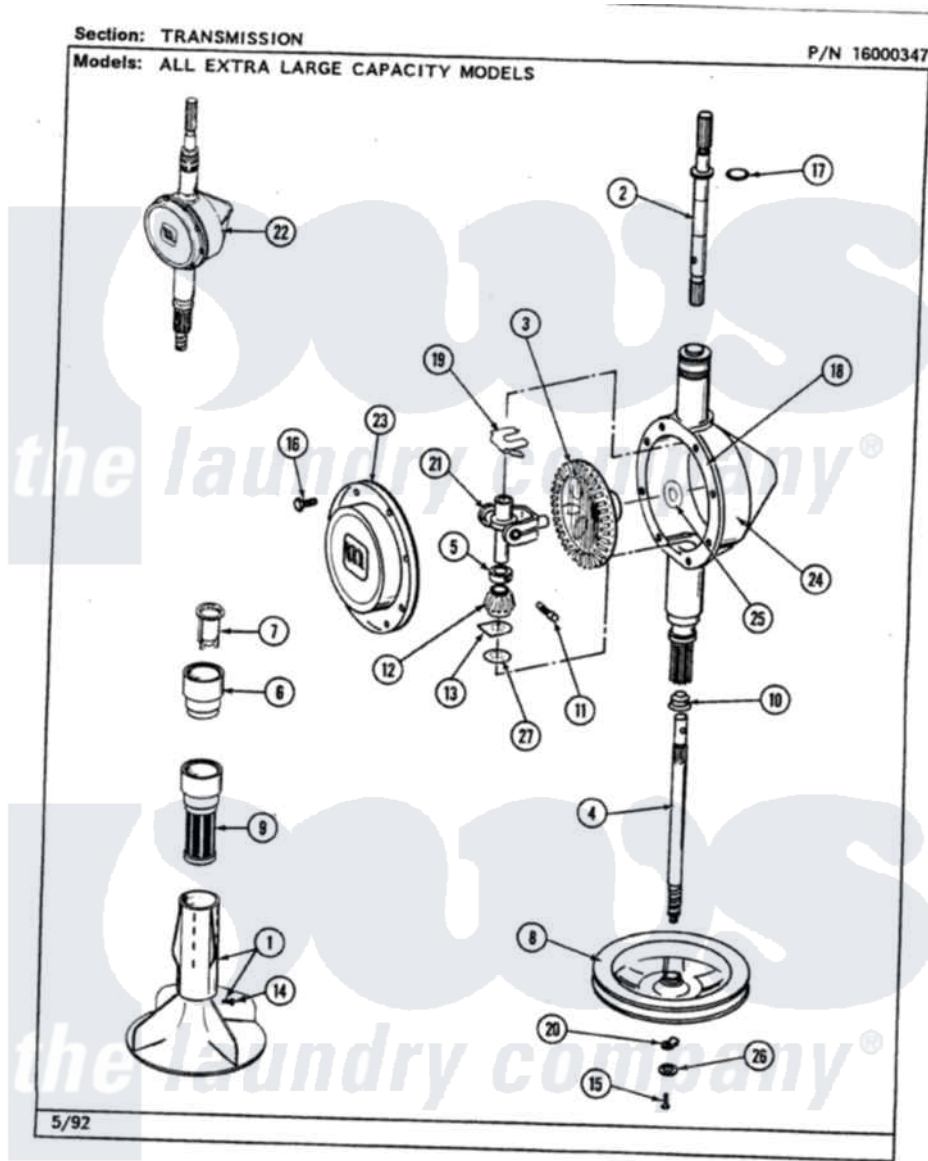

# Maytag LAT9200AAM 07 - TRANSMISSION

42

Maytag [Residential Maytag LAT9200AAM Washer Parts](#) Parts Diagram 07 - TRANSMISSION  
Click on the part number to view part

Item	Original Part Number	Replaced By	Status	Part Description
2	207153	<a href="#">6-2097820</a>		Kit- Shaft
3	206713	<a href="#">6-2067130</a>		Gear- Beve
4	215410	<a href="#">12001450</a>		Ctr Shaft W/Collar Andkeeper-Dp
5	215415		Not Available	COLLAR, LOWER
6	<a href="#">215721</a>			Dispensing Cap
7	<a href="#">215733</a>			Dispensing Cup
8	211059	<a href="#">6-2301530</a>		Pulley
10	206602	<a href="#">207843</a>		Lip Seal Repair Kit
11	<a href="#">Y206629</a>			Pin, Collar
12	215401	<a href="#">W10221114</a>		Pinion
13	<a href="#">215395</a>			Plate, Clutch
14	206478		Not Available	SCREW & WASHER FOR AGITATOR
15	211375	<a href="#">681582</a>		Screw
16	215417		Not Available	SCREW, TRANSMISSION COVER

17	<a href="#">210690</a>		Seal, Rubber
18	Y058700	<a href="#">675652</a>	Adhesive
19	<a href="#">215581</a>		Spring, Agitator Shaft
20	<a href="#">211089</a>		Lug, Stop Pulley
21	206685	<a href="#">6-2066850</a>	Yoke
22	206707	<a href="#">6-2097750</a>	Trans Dee
23	<a href="#">206628</a>		Cover, Transmission
24	206624	<a href="#">6-2097750</a>	Trans Dee
25	<a href="#">215394</a>		Washer, Bevel Gear
26	211090	<a href="#">22003555</a>	Washer, Stop Lug
27	211483	<a href="#">6-2114830</a>	Washer- SP