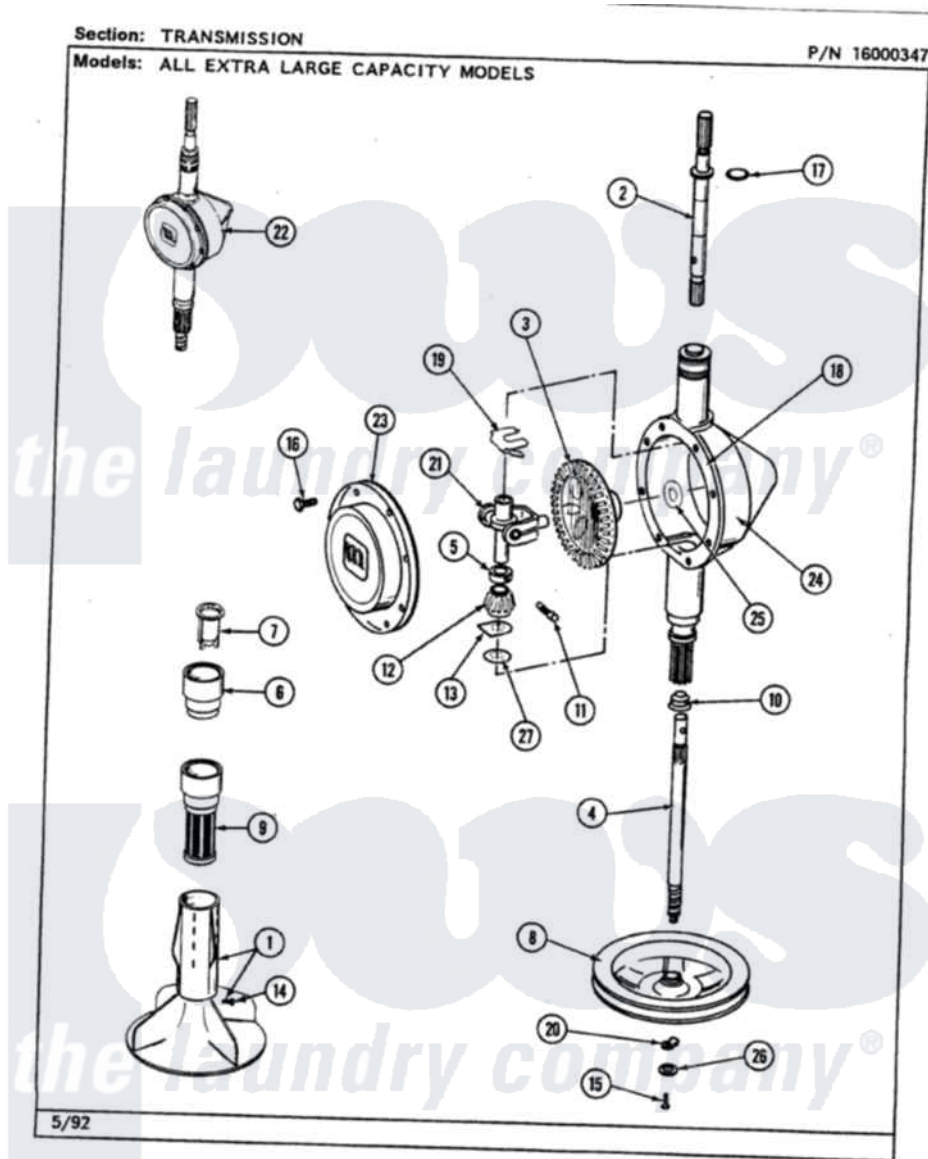

# Maytag LAT9200AAW 07 - TRANSMISSION

42

Maytag [Residential Maytag LAT9200AAW Washer Parts](#) Parts Diagram 07 - TRANSMISSION  
Click on the part number to view part

Item	Original Part Number	Replaced By	Status	Part Description
1	<a href="#">207228</a>			Agitator W/Lock Screw
2	207153	<a href="#">6-2097820</a>		Kit- Shaft
3	206713	<a href="#">6-2067130</a>		Gear- Beve
4	215410	<a href="#">12001450</a>		Ctr Shaft W/Collar Andkeeper- Dp
5	215415		Not Available	COLLAR, LOWER
6	<a href="#">215721</a>			Dispensing Cap
7	<a href="#">215733</a>			Dispensing Cup
8	211059	<a href="#">6-2301530</a>		Pulley
10	206602	<a href="#">207843</a>		Lip Seal Repair Kit
11	<a href="#">Y206629</a>			Pin, Collar
12	215401	<a href="#">W10221114</a>		Pinion
13	<a href="#">215395</a>			Plate, Clutch
14	206478		Not Available	SCREW & WASHER FOR AGITATOR
15	211375	<a href="#">681582</a>		Screw
16	215417		Not Available	SCREW, TRANSMISSION

16	213417	Not Available	COVER
17	<a href="#">210690</a>		Seal, Rubber
18	Y058700	<a href="#">675652</a>	Adhesive
19	<a href="#">215581</a>		Spring, Agitator Shaft
20	<a href="#">211089</a>		Lug, Stop Pulley
21	206685	<a href="#">6-2066850</a>	Yoke
22	206707	<a href="#">6-2097750</a>	Trans Dee
23	<a href="#">206628</a>		Cover, Transmission
24	206624	<a href="#">6-2097750</a>	Trans Dee
25	<a href="#">215394</a>		Washer, Bevel Gear
26	211090	<a href="#">22003555</a>	Washer, Stop Lug
27	211483	<a href="#">6-2114830</a>	Washer- SP