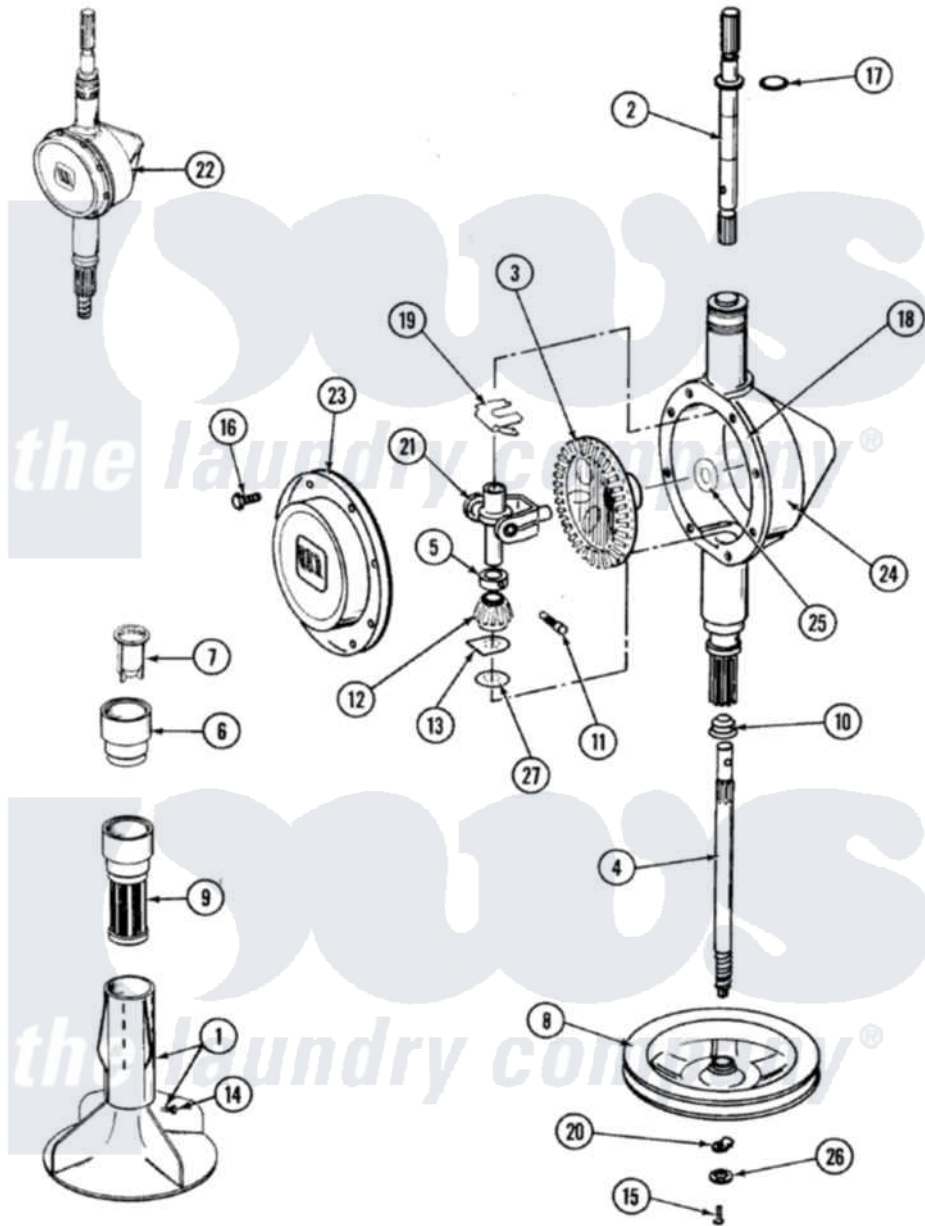

# Maytag LAT9200BAM 06 - TRANSMISSION (WHT/WHT & ALM/ALM)

Maytag Residential Maytag LAT9200BAM Washer Parts Parts Diagram 06 - TRANSMISSION (WHT/WHT & ALM/ALM)  
 Click on the part number to view part

Item	Original Part Number	Replaced By	Status	Part Description
1	<a href="#">207228</a>			Agitator W/Lock Screw
2	207153	<a href="#">6-2097820</a>		Kit- Shaft
3	206713	<a href="#">6-2067130</a>		Gear- Beve
4	215410	<a href="#">12001450</a>		Ctr Shaft W/Collar Andkeeper-Dp
5	215415		Not Available	COLLAR, LOWER
6	<a href="#">215721</a>			Dispensing Cap
7	<a href="#">215733</a>			Dispensing Cup
8	211059	<a href="#">6-2301530</a>		Pulley
10	206602	<a href="#">207843</a>		Lip Seal Repair Kit
11	<a href="#">Y206629</a>			Pin, Collar
12	215401	<a href="#">W10221114</a>		Pinion
13	<a href="#">215395</a>			Plate, Clutch
14	206478		Not Available	SCREW & WASHER FOR AGITATOR
15	211375	<a href="#">681582</a>		Screw
16	215417		Not Available	SCREW, TRANSMISSION

17	<a href="#">210690</a>		COVER
18	Y058700	<a href="#">675652</a>	Seal, Rubber
19	<a href="#">215581</a>		Adhesive
20	<a href="#">211089</a>		Spring, Agitator Shaft
21	206685	<a href="#">6-2066850</a>	Lug, Stop Pulley
22	206707	<a href="#">6-2097750</a>	Yoke
23	<a href="#">206628</a>		Trans Dee
24	206624	<a href="#">6-2097750</a>	Cover, Transmission
25	<a href="#">215394</a>		Trans Dee
26	211090	<a href="#">22003555</a>	Washer, Bevel Gear
27	211483	<a href="#">6-2114830</a>	Washer, Stop Lug
			Washer- SP