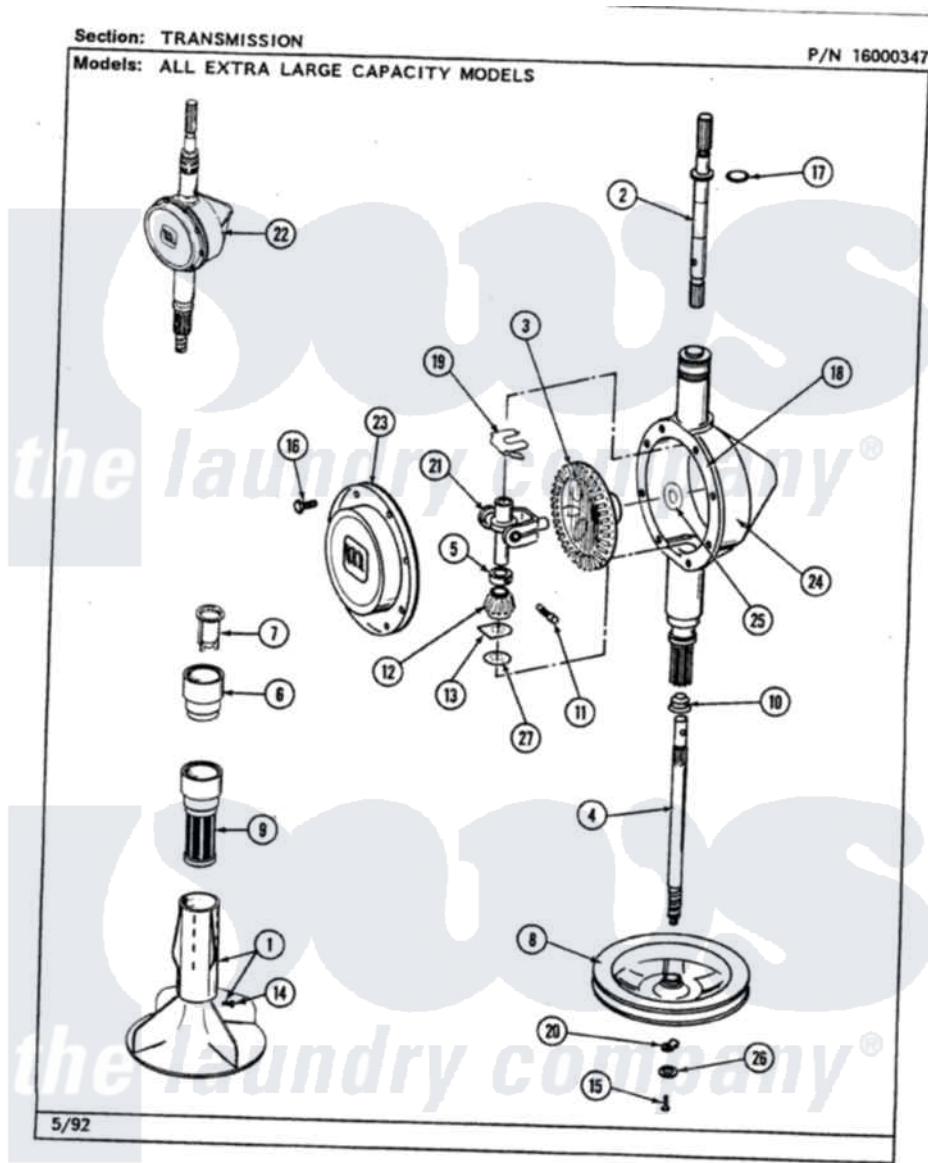

# Maytag LAT9200BAW 07 - TRANSMISSION

42

Maytag [Residential Maytag LAT9200BAW Washer Parts](#) Parts Diagram 07 - TRANSMISSION  
Click on the part number to view part

Item	Original Part Number	Replaced By	Status	Part Description
1	<a href="#">207228</a>			Agitator W/Lock Screw
2	207153	<a href="#">6-2097820</a>		Kit- Shaft
3	206713	<a href="#">6-2067130</a>		Gear- Beve
4	215410	<a href="#">12001450</a>		Ctr Shaft W/Collar Andkeeper- Dp
5	215415		Not Available	COLLAR, LOWER
6	<a href="#">215721</a>			Dispensing Cap
7	<a href="#">215733</a>			Dispensing Cup
8	211059	<a href="#">6-2301530</a>		Pulley
10	206602	<a href="#">207843</a>		Lip Seal Repair Kit
11	<a href="#">Y206629</a>			Pin, Collar
12	215401	<a href="#">W10221114</a>		Pinion
13	<a href="#">215395</a>			Plate, Clutch
14	206478		Not Available	SCREW & WASHER FOR AGITATOR
15	211375	<a href="#">681582</a>		Screw
16	215417		Not Available	SCREW, TRANSMISSION

17	<a href="#">210690</a>		COVER
18	Y058700	<a href="#">675652</a>	Seal, Rubber
19	<a href="#">215581</a>		Adhesive
20	<a href="#">211089</a>		Spring, Agitator Shaft
21	206685	<a href="#">6-2066850</a>	Lug, Stop Pulley
22	206707	<a href="#">6-2097750</a>	Yoke
23	<a href="#">206628</a>		Trans Dee
24	206624	<a href="#">6-2097750</a>	Cover, Transmission
25	<a href="#">215394</a>		Trans Dee
26	211090	<a href="#">22003555</a>	Washer, Bevel Gear
27	211483	<a href="#">6-2114830</a>	Washer, Stop Lug
			Washer- SP