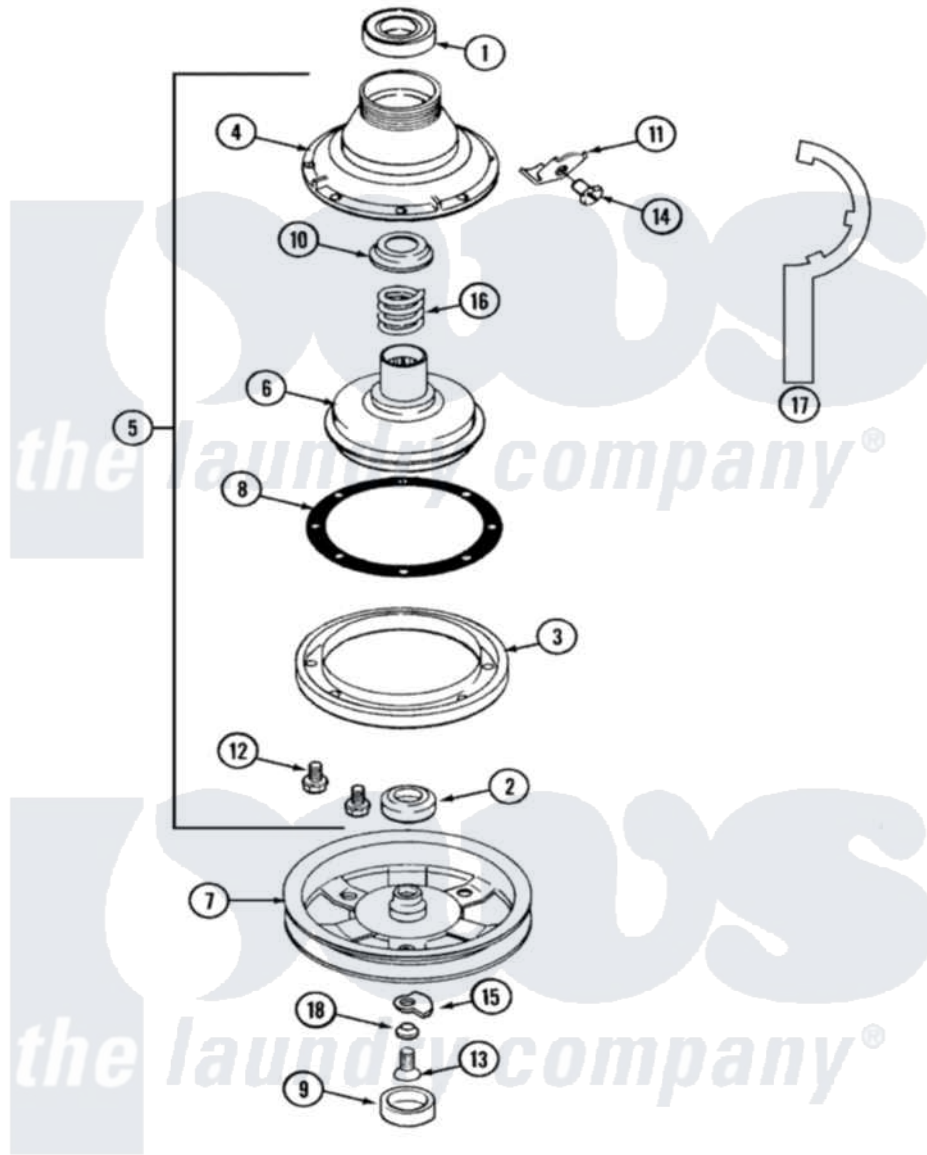

# Maytag LAT9206AAM 03 - CLUTCH, BRAKE & BELTS

Maytag Residential Maytag LAT9206AAM Washer Parts Parts Diagram 03 - CLUTCH, BRAKE & BELTS  
 Click on the part number to view part

Item	Original Part Number	Replaced By	Status	Part Description
1	Y200720	<a href="#">22003441</a>		Bearing, Rear
2	<a href="#">200835</a>			Bearing, Brake Rotor
3	211043	<a href="#">6-2011900</a>		Brake Asse
4	211045	<a href="#">6-2011900</a>		Brake Asse
5	201190	<a href="#">6-2011900</a>		Brake Asse
6	201126	<a href="#">6-2011900</a>		Brake Asse
7	22002431	<a href="#">6-2301550</a>		Pulley Assembly
"	211059	<a href="#">6-2301530</a>		Pulley
8	211042	<a href="#">6-2011900</a>		Brake Asse
9	211038		Not Available	CAP, OIL RETAINER
"	<a href="#">22002428</a>			Cover, Dust
10	211039	<a href="#">6-2011900</a>		Brake Asse
11	<a href="#">213325</a>			Clip, Retaining
12	211000			SCREW, BRAKE DRUM (HEX HEAD)
13	211375	<a href="#">681582</a>		Screw
14	<a href="#">213326</a>			Bolt, Sems Retaining Clip

15	<a href="#">211089</a>		Lug, Stop Pulley
16	211041	<a href="#">6-2011900</a>	Brake Asse
17	Y038315	<a href="#">038315</a>	Tool
18	211090	<a href="#">22003555</a>	Washer, Stop Lug