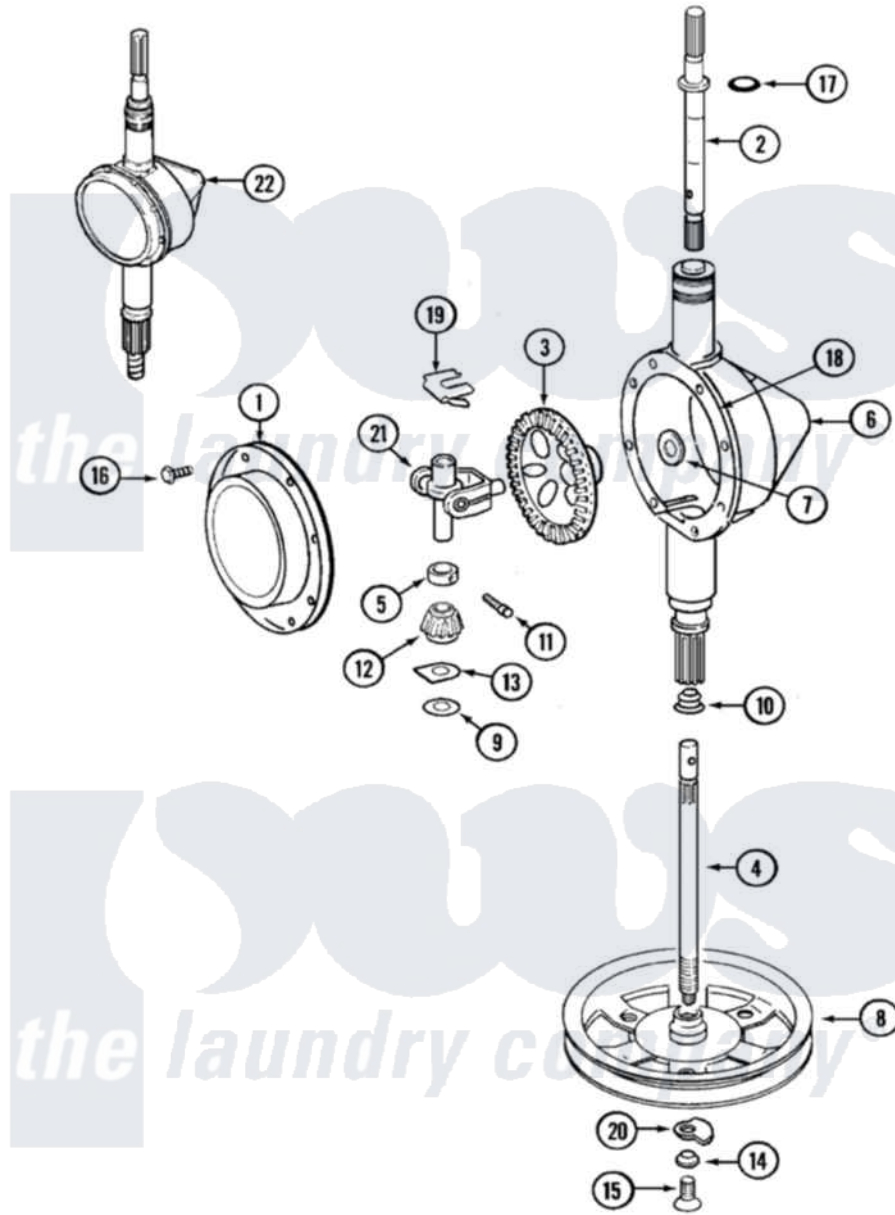

# Maytag LAT9304AAM 06 - TRANSMISSION

Maytag [Residential Maytag LAT9304AAM Washer Parts](#) Parts Diagram 06 - TRANSMISSION  
 Click on the part number to view part

Item	Original Part Number	Replaced By	Status	Part Description
1	<a href="#">206628</a>			Cover, Transmission
2	207153	<a href="#">6-2097820</a>		Kit- Shaft
3	206713	<a href="#">6-2067130</a>		Gear- Beve
4	215410	<a href="#">12001450</a>		Ctr Shaft W/Collar Andkeeper- Dp
5	215415		Not Available	COLLAR, LOWER
6	206624	<a href="#">6-2097750</a>		Trans Dee
7	<a href="#">215394</a>			Washer, Bevel Gear
8	211059	<a href="#">6-2301530</a>		Pulley
9	211483	<a href="#">6-2114830</a>		Washer- SP
10	206602	<a href="#">207843</a>		Lip Seal Repair Kit
11	<a href="#">Y206629</a>			Pin, Collar
12	215401	<a href="#">W10221114</a>		Pinion
13	<a href="#">215395</a>			Plate, Clutch
14	211090	<a href="#">22003555</a>		Washer, Stop Lug
15	211375	<a href="#">681582</a>		Screw
				SCREW, TRANSMISSION

16	215417	Not Available	SCREW, TRANSMISSION COVER
17	<a href="#">210690</a>		Seal, Rubber
18	Y058700	<a href="#">675652</a>	Adhesive
19	<a href="#">215581</a>		Spring, Agitator Shaft
20	<a href="#">211089</a>		Lug, Stop Pulley
21	206685	<a href="#">6-2066850</a>	Yoke
22	206707	<a href="#">6-2097750</a>	Trans Dee