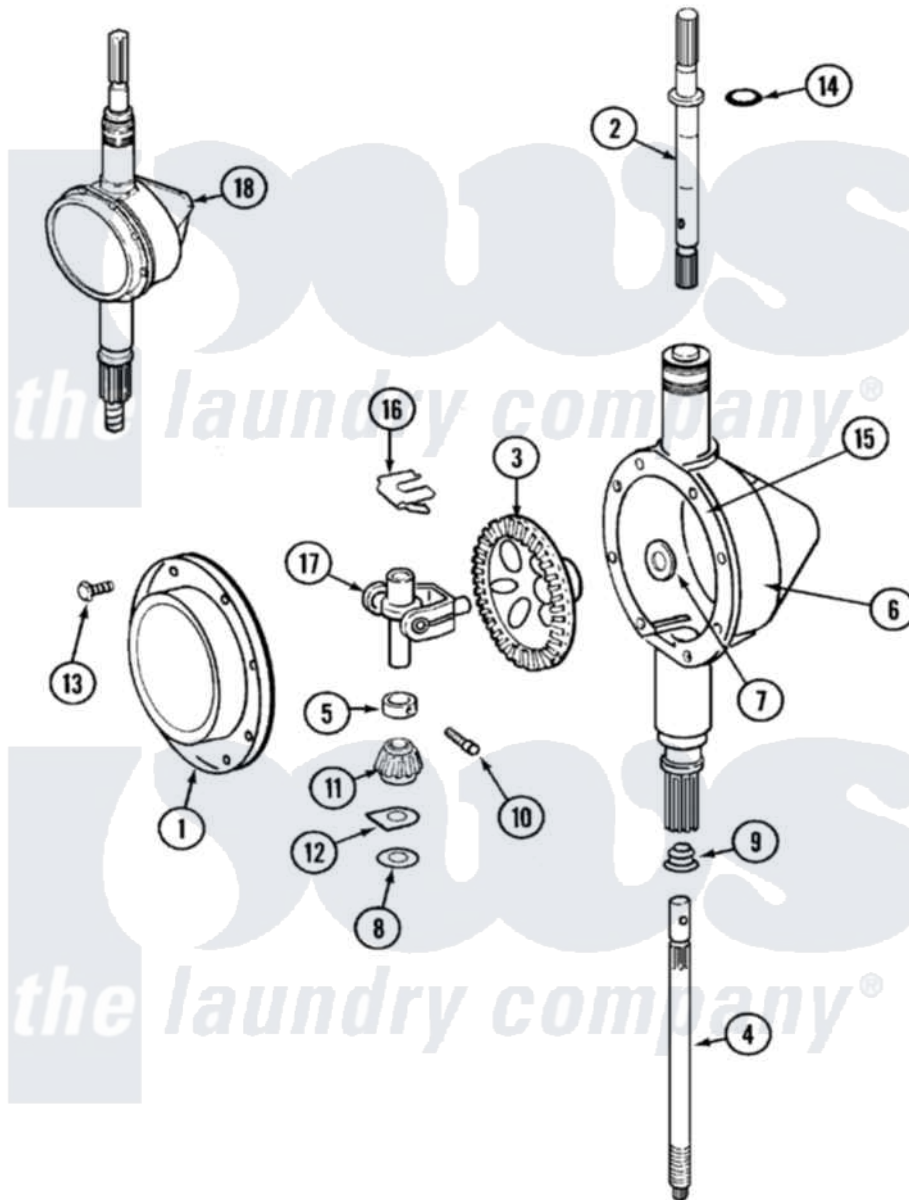

Maytag LAT9304DAM 06 - TRANSMISSION (LAW9304AAM & LAT9304DAM)

Maytag Residential Maytag LAT9304DAM Washer Parts Parts Diagram 06 - TRANSMISSION (LAW9304AAM & LAT9304DAM)

Click on the part number to view part

Item	Original Part Number	Replaced By	Status	Part Description
1	<a href="#">206628</a>			Cover, Transmission
2	207153	<a href="#">6-2097820</a>		Kit- Shaft
3	206713	<a href="#">6-2067130</a>		Gear- Beve
4	215410	<a href="#">12001450</a>		Ctr Shaft W/Collar Andkeeper-Dp
5	215415		Not Available	COLLAR, LOWER
6	206624	<a href="#">6-2097750</a>		Trans Dee
7	<a href="#">215394</a>			Washer, Bevel Gear
8	211483	<a href="#">6-2114830</a>		Washer- SP
9	206602	<a href="#">207843</a>		Lip Seal Repair Kit
10	<a href="#">Y206629</a>			Pin, Collar
11	215401	<a href="#">W10221114</a>		Pinion
12	<a href="#">215395</a>			Plate, Clutch
13	215417		Not Available	SCREW, TRANSMISSION COVER

14	<a href="#">210690</a>		Seal, Rubber
15	Y058700	<a href="#">675652</a>	Adhesive
16	<a href="#">215581</a>		Spring, Agitator Shaft
17	206685	<a href="#">6-2066850</a>	Yoke
18	206707	<a href="#">6-2097750</a>	Trans Dee