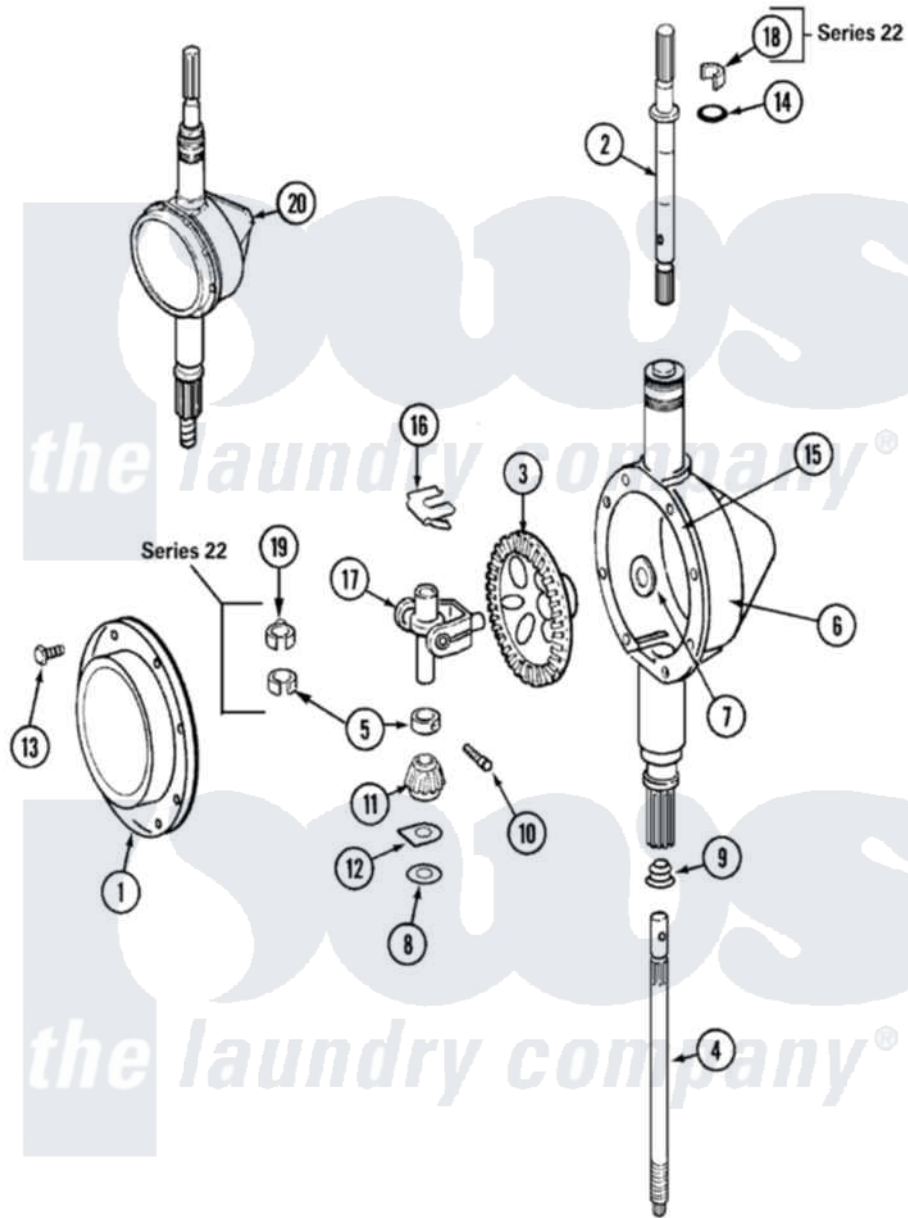

# Maytag LAT9306AGE 06 - TRANSMISSION

Maytag [Residential Maytag LAT9306AGE Washer Parts](#) Parts Diagram 06 - TRANSMISSION  
 Click on the part number to view part

Item	Original Part Number	Replaced By	Status	Part Description
1	<a href="#">206628</a>			Cover, Transmission
2	22002415	<a href="#">6-2168983</a>		Shaft- Agi
"	207153	<a href="#">6-2097820</a>		Kit- Shaft
3	206713	<a href="#">6-2067130</a>		Gear- Beve
4	22002342	<a href="#">6-2300050</a>		Shaft- Cen
"	215410	<a href="#">12001450</a>		Ctr Shaft W/Collar Andkeeper- Dp
5	<a href="#">22002353</a>			Collar, Center Shaft
"	215415		Not Available	COLLAR, LOWER
6	22002416	<a href="#">6-2300100</a>		Assembly-
"	206624	<a href="#">6-2097750</a>		Trans Dee
7	<a href="#">215394</a>			Washer, Bevel Gear
8	211483	<a href="#">6-2114830</a>		Washer- SP
9	206602	<a href="#">207843</a>		Lip Seal Repair Kit
10	<a href="#">Y206629</a>			Pin, Collar
"	W10124350		Not Available	NOT REQUIRED PART OR SEE NOTE

11	215401	<a href="#">W10221114</a>		Pinion
12	<a href="#">215395</a>			Plate, Clutch
13	215417		Not Available	SCREW, TRANSMISSION COVER
14	<a href="#">22002417</a>			O-Ring AgitatOr Shaft
"	<a href="#">210690</a>			Seal, Rubber
15	Y058700	<a href="#">675652</a>		Adhesive
16	<a href="#">215581</a>			Spring, Agitator Shaft
"	W10124350		Not Available	NOT REQUIRED PART OR SEE NOTE
17	206685	<a href="#">6-2066850</a>		Yoke
18	<a href="#">22002340</a>			Collar, Agitator Shaft
19	<a href="#">22002341</a>			Collar, Lower Plastic Keeper
20	22002126	<a href="#">6-2097750</a>		Trans Dee
"	206707	<a href="#">6-2097750</a>		Trans Dee