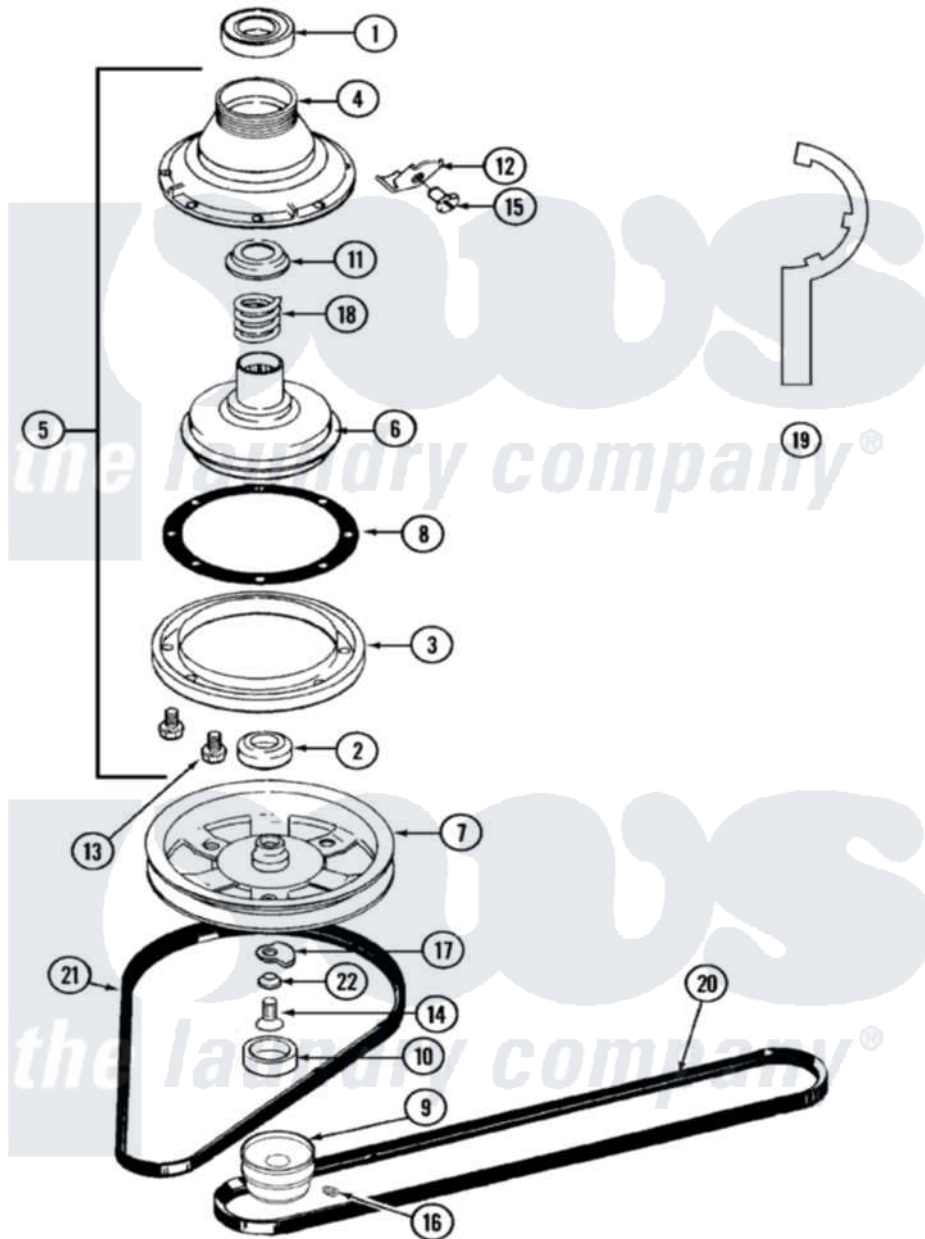

# Maytag LAT9314AAL 03 - CLUTCH, BRAKE & BELTS

Maytag [Residential Maytag LAT9314AAL Washer Parts](#) Parts Diagram 03 - CLUTCH, BRAKE & BELTS  
 Click on the part number to view part

Item	Original Part Number	Replaced By	Status	Part Description
1	Y200720	<a href="#">22003441</a>		Bearing, Rear
2	<a href="#">200835</a>			Bearing, Brake Rotor
3	211043	<a href="#">6-2011900</a>		Brake Asse
4	211045	<a href="#">6-2011900</a>		Brake Asse
5	201190	<a href="#">6-2011900</a>		Brake Asse
6	201126	<a href="#">6-2011900</a>		Brake Asse
7	211059	<a href="#">6-2301530</a>		Pulley
8	211042	<a href="#">6-2011900</a>		Brake Asse
9	200816	<a href="#">6-2008160</a>		Pulley- MO
10	211038		Not Available	CAP, OIL RETAINER
11	211039	<a href="#">6-2011900</a>		Brake Asse
12	<a href="#">213325</a>			Clip, Retaining
13	211000			SCREW, BRAKE DRUM (HEX HEAD)
14	211375	<a href="#">681582</a>		Screw
15	<a href="#">213326</a>			Bolt, Sems Retaining Clip
16	<a href="#">Y053241</a>			Set Screw, Motor Pulley

17	<a href="#">211089</a>		Lug, Stop Pulley
18	211041	<a href="#">6-2011900</a>	Brake Asse
19	Y038315	<a href="#">038315</a>	Tool
20	<a href="#">211124</a>		Part Not Used
21	<a href="#">211125</a>		V Belt, Drive Pulley
22	211090	<a href="#">22003555</a>	Washer, Stop Lug