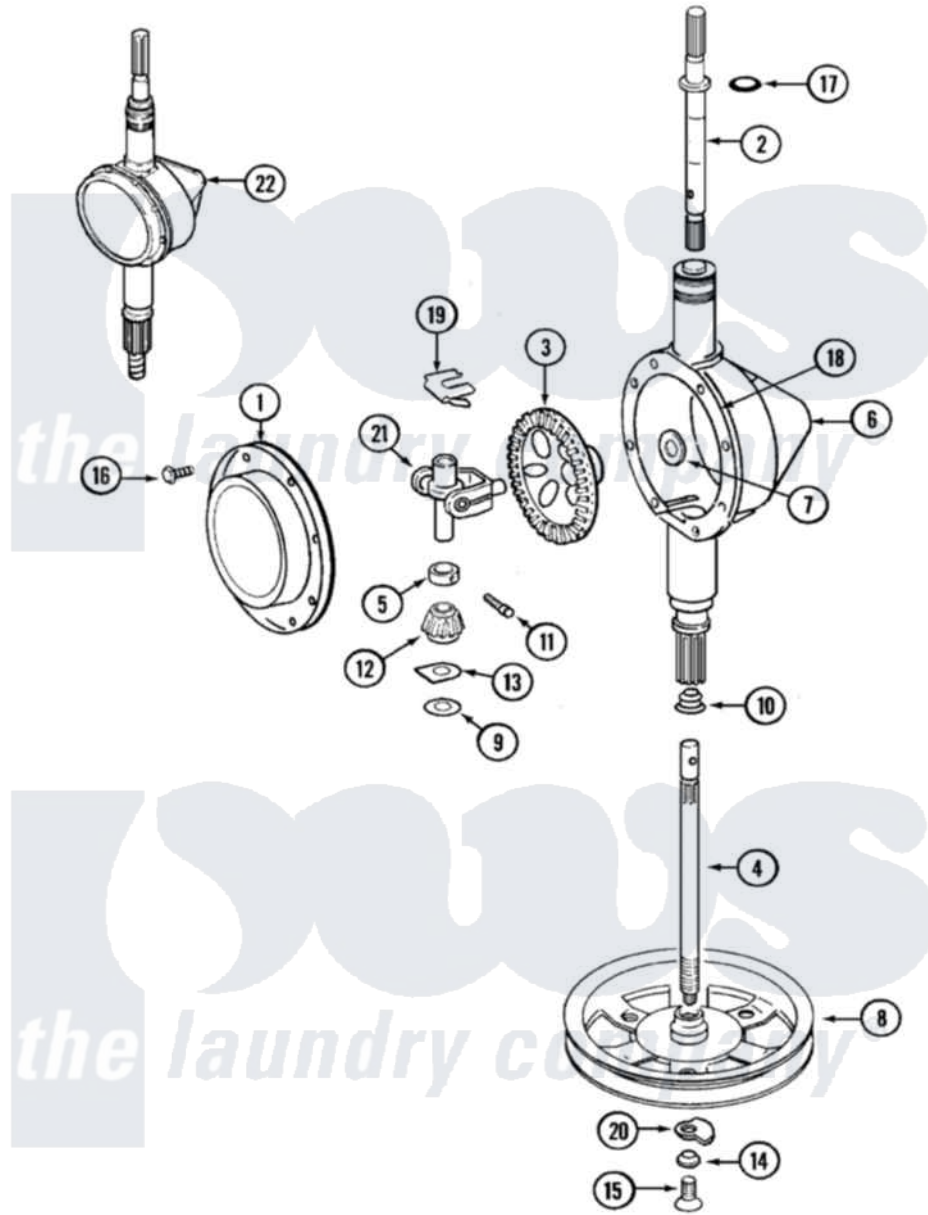

# Maytag LAT9334AAM 06 - TRANSMISSION

Maytag [Residential Maytag LAT9334AAM Washer Parts](#) Parts Diagram 06 - TRANSMISSION  
 Click on the part number to view part

Item	Original Part Number	Replaced By	Status	Part Description
1	<a href="#">206628</a>			Cover, Transmission
2	207153	<a href="#">6-2097820</a>		Kit- Shaft
3	206713	<a href="#">6-2067130</a>		Gear- Beve
4	215410	<a href="#">12001450</a>		Ctr Shaft W/Collar Andkeeper- Dp
5	215415		Not Available	COLLAR, LOWER
6	206624	<a href="#">6-2097750</a>		Trans Dee
7	<a href="#">215394</a>			Washer, Bevel Gear
8	211059	<a href="#">6-2301530</a>		Pulley
9	211483	<a href="#">6-2114830</a>		Washer- SP
10	206602	<a href="#">207843</a>		Lip Seal Repair Kit
11	<a href="#">Y206629</a>			Pin, Collar
12	215401	<a href="#">W10221114</a>		Pinion
13	<a href="#">215395</a>			Plate, Clutch
14	211090	<a href="#">22003555</a>		Washer, Stop Lug
15	211375	<a href="#">681582</a>		Screw
				SCREW, TRANSMISSION

16	215417	Not Available	SCREW, TRANSMISSION COVER
17	<a href="#">210690</a>		Seal, Rubber
18	Y058700	<a href="#">675652</a>	Adhesive
19	<a href="#">215581</a>		Spring, Agitator Shaft
20	<a href="#">211089</a>		Lug, Stop Pulley
21	206685	<a href="#">6-2066850</a>	Yoke
22	206707	<a href="#">6-2097750</a>	Trans Dee