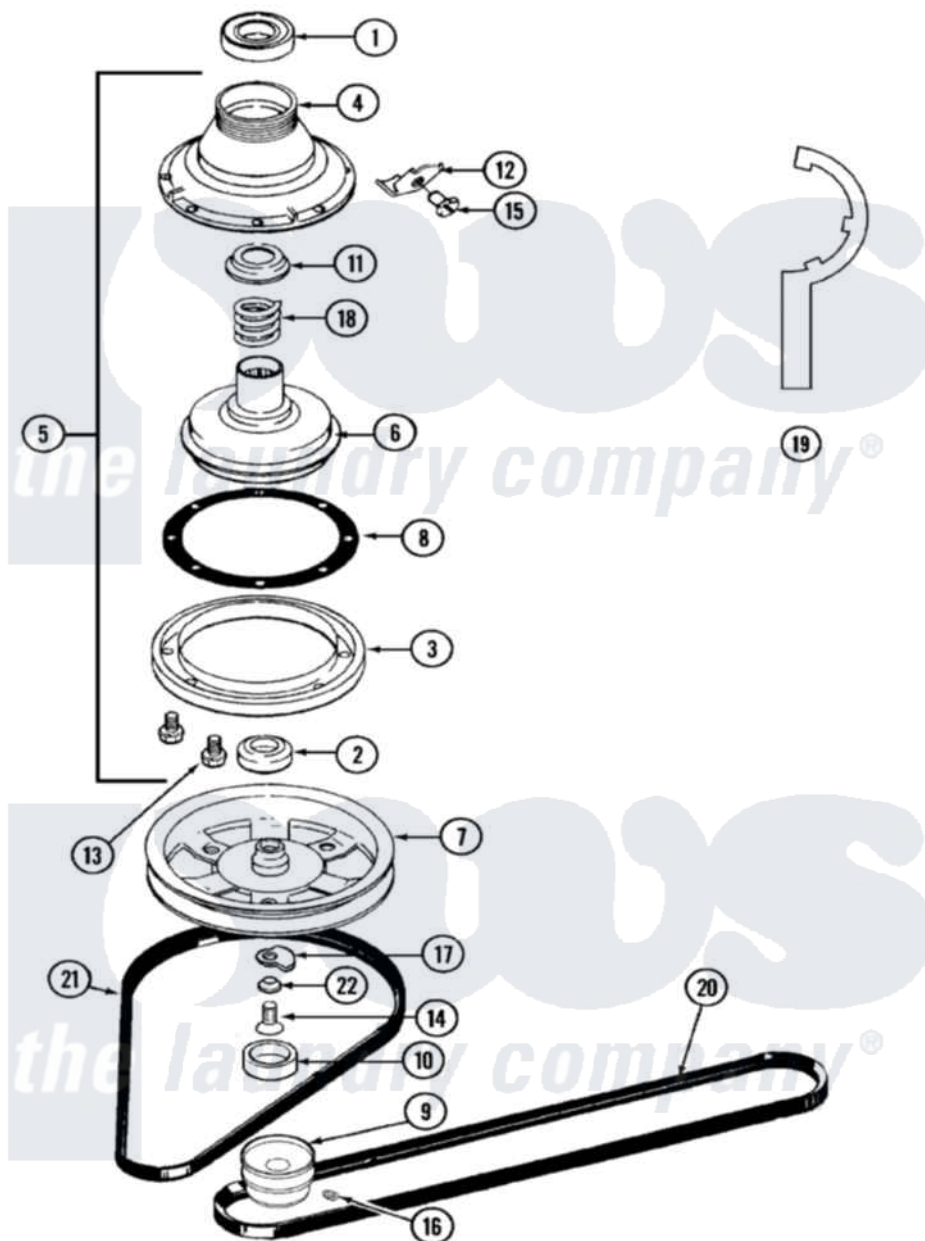

# Maytag LAT9334ABE 03 - CLUTCH, BRAKE & BELTS

Maytag [Residential Maytag LAT9334ABE Washer Parts](#) Parts Diagram 03 - CLUTCH, BRAKE & BELTS  
 Click on the part number to view part

Item	Original Part Number	Replaced By	Status	Part Description
1	Y200720	<a href="#">22003441</a>		Bearing, Rear
2	<a href="#">200835</a>			Bearing, Brake Rotor
3	211043	<a href="#">6-2011900</a>		Brake Asse
4	211045	<a href="#">6-2011900</a>		Brake Asse
5	201190	<a href="#">6-2011900</a>		Brake Asse
6	201126	<a href="#">6-2011900</a>		Brake Asse
7	211059	<a href="#">6-2301530</a>		Pulley
8	211042	<a href="#">6-2011900</a>		Brake Asse
9	200816	<a href="#">6-2008160</a>		Pulley- MO
10	211038		Not Available	CAP, OIL RETAINER
11	211039	<a href="#">6-2011900</a>		Brake Asse
12	<a href="#">213325</a>			Clip, Retaining
13	211000			SCREW, BRAKE DRUM (HEX HEAD)
14	211375	<a href="#">681582</a>		Screw
15	<a href="#">213326</a>			Bolt, Sems Retaining Clip
16	<a href="#">Y053241</a>			Set Screw, Motor Pulley

17	<a href="#">211089</a>		Lug, Stop Pulley
18	211041	<a href="#">6-2011900</a>	Brake Asse
19	Y038315	<a href="#">038315</a>	Tool
20	<a href="#">211124</a>		Part Not Used
21	<a href="#">211125</a>		V Belt, DiVe Pulley
22	211090	<a href="#">22003555</a>	Washer, Stop Lug