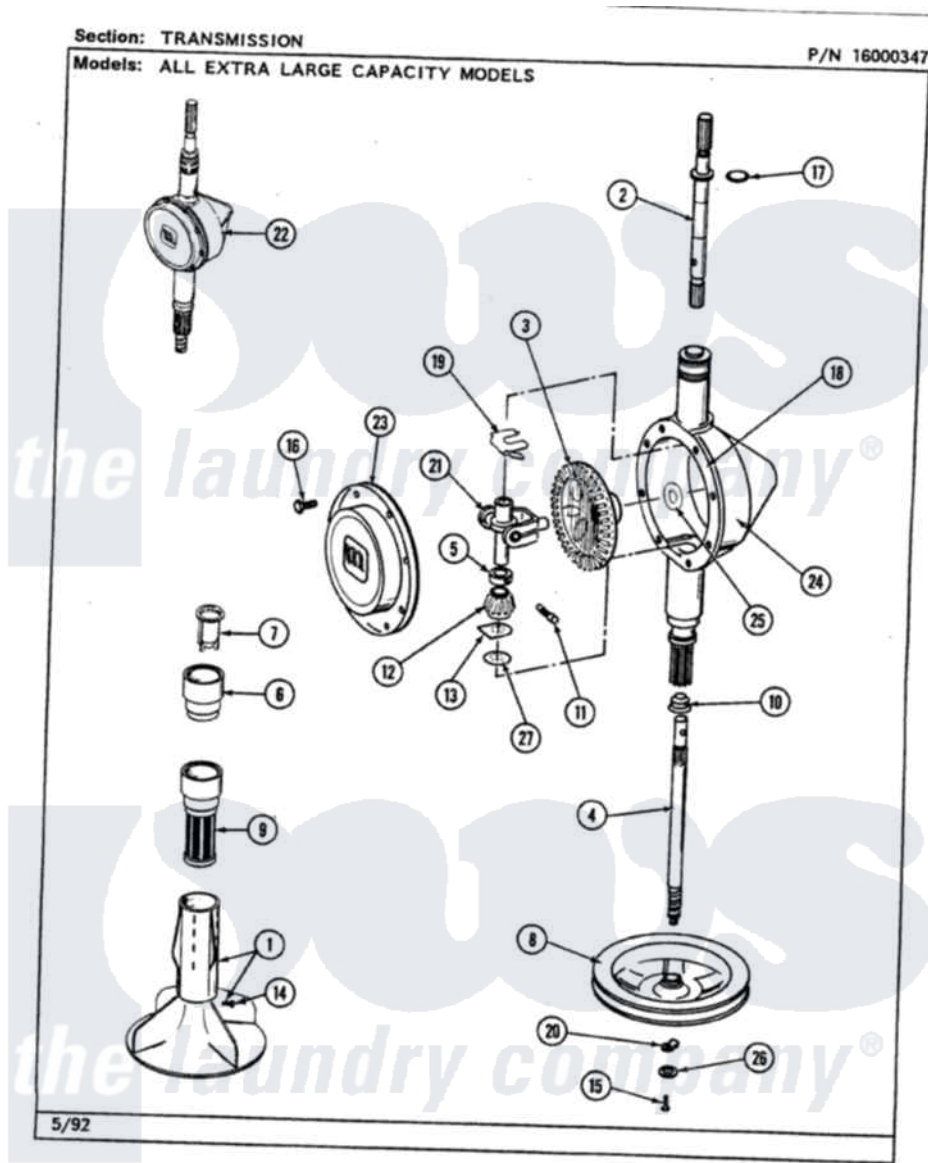

# Maytag LAT9400AAL 07 - TRANSMISSION

42

Maytag Residential Maytag LAT9400AAL Washer Parts Parts Diagram 07 - TRANSMISSION  
Click on the part number to view part

Item	Original Part Number	Replaced By	Status	Part Description
1	<a href="#">207228</a>			Agitator W/Lock Screw
2	207153	<a href="#">6-2097820</a>		Kit- Shaft
3	206713	<a href="#">6-2067130</a>		Gear- Beve
4	215410	<a href="#">12001450</a>		Ctr Shaft W/Collar Andkeeper- Dp
5	215415		Not Available	COLLAR, LOWER
6	<a href="#">215721</a>			Dispensing Cap
7	<a href="#">215733</a>			Dispensing Cup
8	211059	<a href="#">6-2301530</a>		Pulley
10	206602	<a href="#">207843</a>		Lip Seal Repair Kit
11	<a href="#">Y206629</a>			Pin, Collar
12	215401	<a href="#">W10221114</a>		Pinion
13	<a href="#">215395</a>			Plate, Clutch
14	206478		Not Available	SCREW & WASHER FOR AGITATOR
15	211375	<a href="#">681582</a>		Screw
16	215417		Not Available	SCREW, TRANSMISSION

17	<a href="#">210690</a>		COVER
18	Y058700	<a href="#">675652</a>	Seal, Rubber
19	<a href="#">215581</a>		Adhesive
20	<a href="#">211089</a>		Spring, Agitator Shaft
21	206685	<a href="#">6-2066850</a>	Lug, Stop Pulley
22	206707	<a href="#">6-2097750</a>	Yoke
23	<a href="#">206628</a>		Trans Dee
24	206624	<a href="#">6-2097750</a>	Cover, Transmission
25	<a href="#">215394</a>		Trans Dee
26	211090	<a href="#">22003555</a>	Washer, Bevel Gear
27	211483	<a href="#">6-2114830</a>	Washer, Stop Lug
			Washer- SP