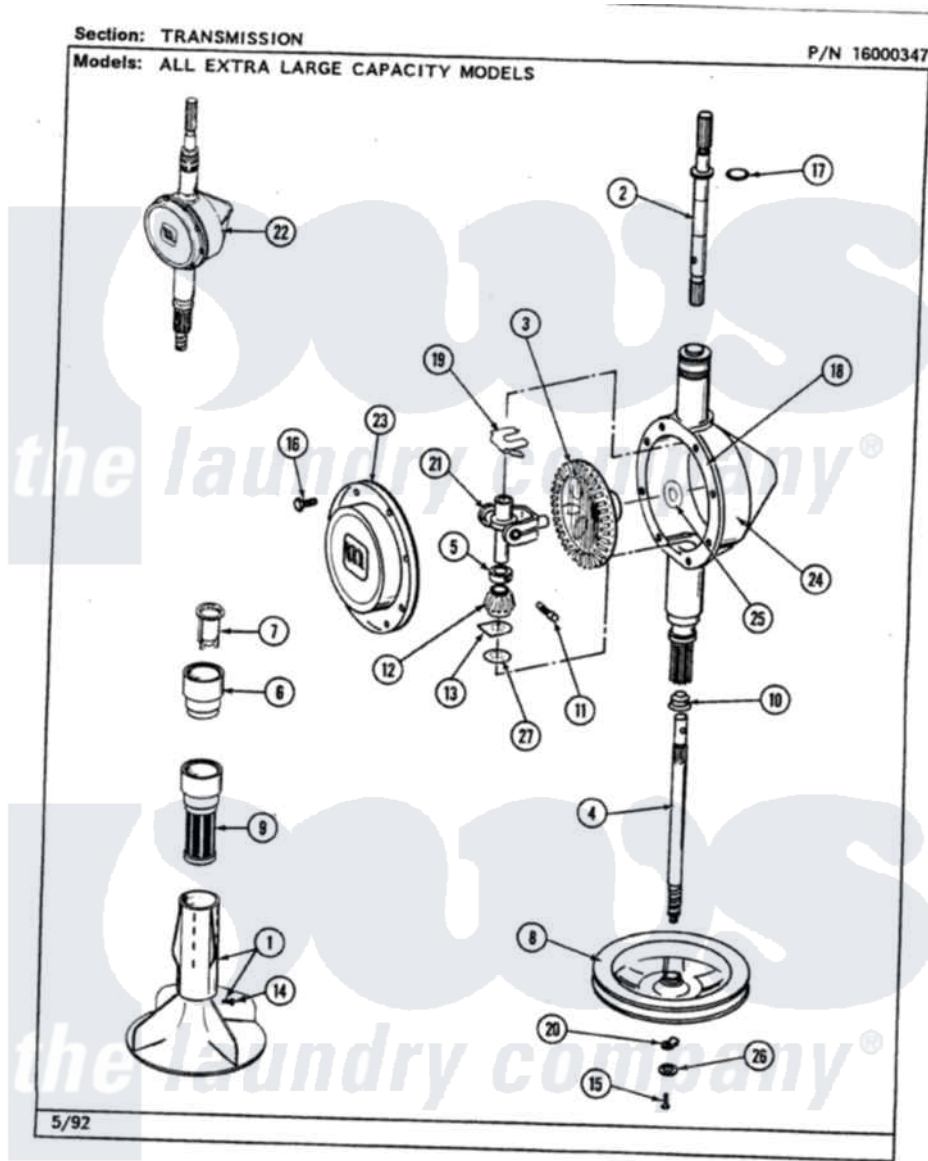

# Maytag LAT9400AGL 07 - TRANSMISSION

42

Maytag Residential Maytag LAT9400AGL Washer Parts Parts Diagram 07 - TRANSMISSION  
Click on the part number to view part

Item	Original Part Number	Replaced By	Status	Part Description
1	<a href="#">207228</a>			Agitator W/Lock Screw
2	207153	<a href="#">6-2097820</a>		Kit- Shaft
3	206713	<a href="#">6-2067130</a>		Gear- Beve
4	215410	<a href="#">12001450</a>		Ctr Shaft W/Collar Andkeeper- Dp
5	215415		Not Available	COLLAR, LOWER
6	<a href="#">215721</a>			Dispensing Cap
7	<a href="#">215733</a>			Dispensing Cup
8	211059	<a href="#">6-2301530</a>		Pulley
10	206602	<a href="#">207843</a>		Lip Seal Repair Kit
11	<a href="#">Y206629</a>			Pin, Collar
12	215401	<a href="#">W10221114</a>		Pinion
13	<a href="#">215395</a>			Plate, Clutch
14	206478		Not Available	SCREW & WASHER FOR AGITATOR
15	211375	<a href="#">681582</a>		Screw
16	215417		Not Available	SCREW, TRANSMISSION

17	<a href="#">210690</a>		COVER
18	Y058700	<a href="#">675652</a>	Seal, Rubber
19	<a href="#">215581</a>		Adhesive
20	<a href="#">211089</a>		Spring, Agitator Shaft
21	206685	<a href="#">6-2066850</a>	Lug, Stop Pulley
22	206707	<a href="#">6-2097750</a>	Yoke
23	<a href="#">206628</a>		Trans Dee
24	206624	<a href="#">6-2097750</a>	Cover, Transmission
25	<a href="#">215394</a>		Trans Dee
26	211090	<a href="#">22003555</a>	Washer, Bevel Gear
27	211483	<a href="#">6-2114830</a>	Washer, Stop Lug
			Washer- SP