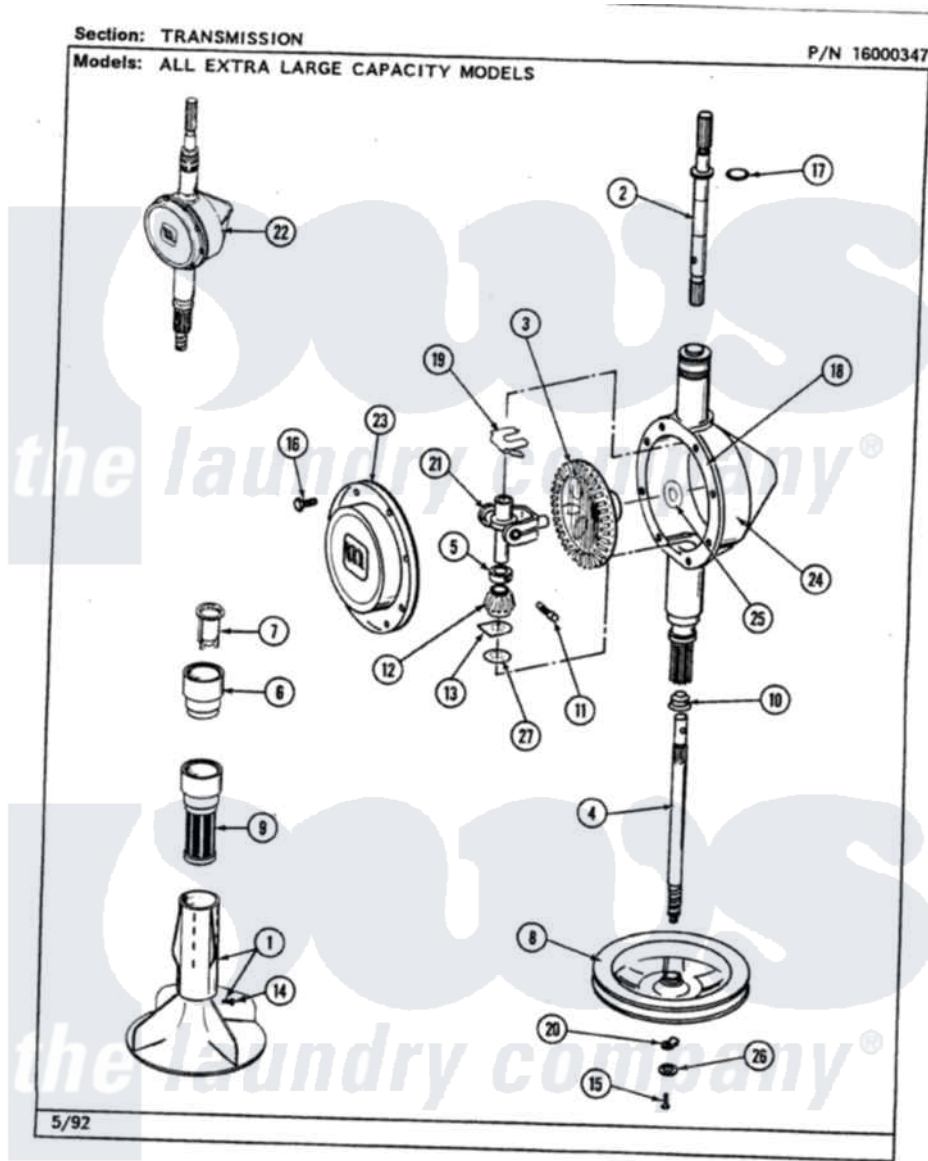

# Maytag LAT9400AGW 07 - TRANSMISSION

42

Maytag [Residential Maytag LAT9400AGW Washer Parts](#) Parts Diagram 07 - TRANSMISSION  
Click on the part number to view part

Item	Original Part Number	Replaced By	Status	Part Description
1	<a href="#">207228</a>			Agitator W/Lock Screw
2	207153	<a href="#">6-2097820</a>		Kit- Shaft
3	206713	<a href="#">6-2067130</a>		Gear- Beve
4	215410	<a href="#">12001450</a>		Ctr Shaft W/Collar Andkeeper- Dp
5	215415		Not Available	COLLAR, LOWER
6	<a href="#">215721</a>			Dispensing Cap
7	<a href="#">215733</a>			Dispensing Cup
8	211059	<a href="#">6-2301530</a>		Pulley
10	206602	<a href="#">207843</a>		Lip Seal Repair Kit
11	<a href="#">Y206629</a>			Pin, Collar
12	215401	<a href="#">W10221114</a>		Pinion
13	<a href="#">215395</a>			Plate, Clutch
14	206478		Not Available	SCREW & WASHER FOR AGITATOR
15	211375	<a href="#">681582</a>		Screw
16	215417		Not Available	SCREW, TRANSMISSION

17	<a href="#">210690</a>		COVER
18	Y058700	<a href="#">675652</a>	Seal, Rubber
19	<a href="#">215581</a>		Adhesive
20	<a href="#">211089</a>		Spring, Agitator Shaft
21	206685	<a href="#">6-2066850</a>	Lug, Stop Pulley
22	206707	<a href="#">6-2097750</a>	Yoke
23	<a href="#">206628</a>		Trans Dee
24	206624	<a href="#">6-2097750</a>	Cover, Transmission
25	<a href="#">215394</a>		Trans Dee
26	211090	<a href="#">22003555</a>	Washer, Bevel Gear
27	211483	<a href="#">6-2114830</a>	Washer, Stop Lug
			Washer- SP