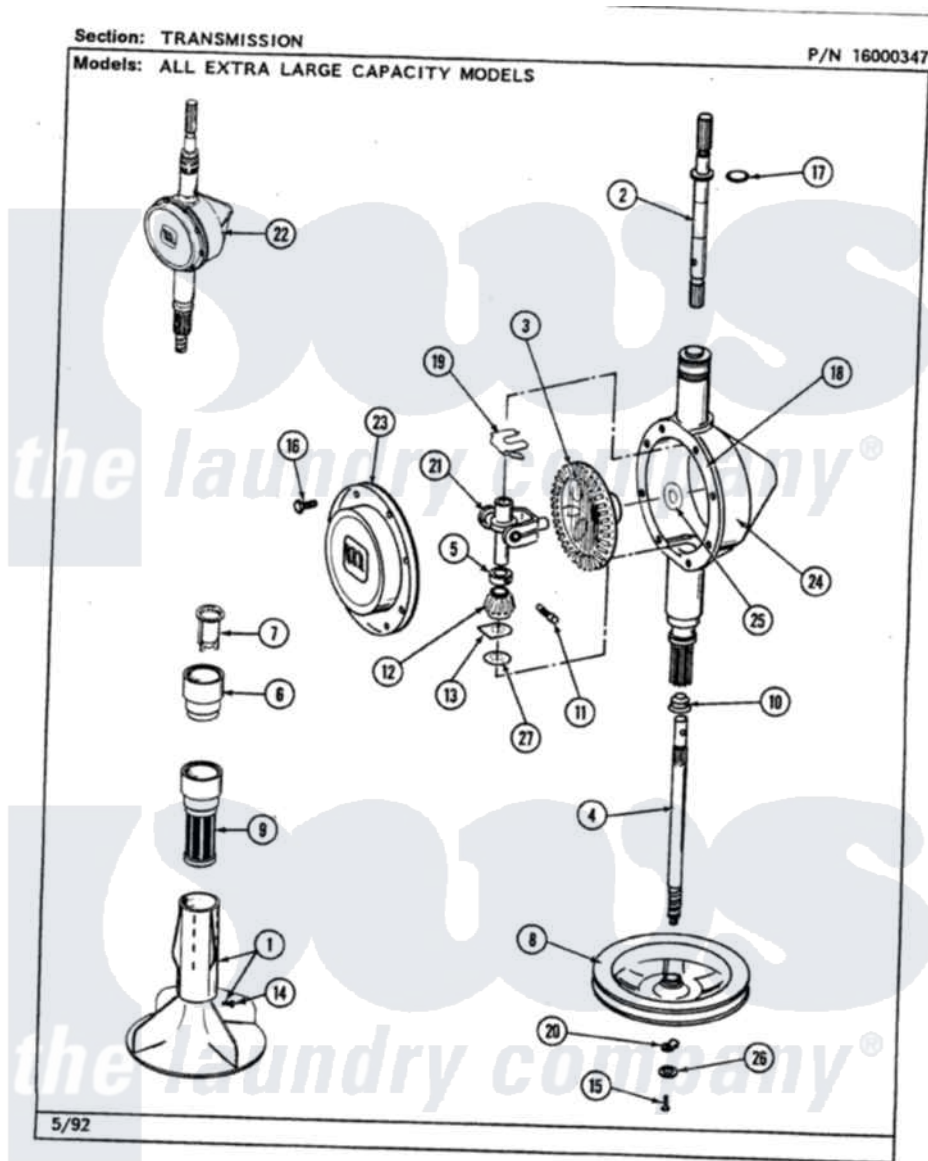

# Maytag LAT9400DAW 07 - TRANSMISSION

42

Maytag [Residential Maytag LAT9400DAW Washer Parts](#) Parts Diagram 07 - TRANSMISSION  
Click on the part number to view part

Item	Original Part Number	Replaced By	Status	Part Description
1	<a href="#">207228</a>			Agitator W/Lock Screw
2	207153	<a href="#">6-2097820</a>		Kit- Shaft
3	206713	<a href="#">6-2067130</a>		Gear- Beve
4	215410	<a href="#">12001450</a>		Ctr Shaft W/Collar Andkeeper- Dp
5	215415		Not Available	COLLAR, LOWER
6	<a href="#">215721</a>			Dispensing Cap
7	<a href="#">215733</a>			Dispensing Cup
8	211059	<a href="#">6-2301530</a>		Pulley
10	206602	<a href="#">207843</a>		Lip Seal Repair Kit
11	<a href="#">Y206629</a>			Pin, Collar
12	215401	<a href="#">W10221114</a>		Pinion
13	<a href="#">215395</a>			Plate, Clutch
14	206478		Not Available	SCREW & WASHER FOR AGITATOR
15	211375	<a href="#">681582</a>		Screw
16	215417		Not Available	SCREW, TRANSMISSION

16	213417	Not Available	COVER
17	<a href="#">210690</a>		Seal, Rubber
18	Y058700	<a href="#">675652</a>	Adhesive
19	<a href="#">215581</a>		Spring, Agitator Shaft
20	<a href="#">211089</a>		Lug, Stop Pulley
21	206685	<a href="#">6-2066850</a>	Yoke
22	206707	<a href="#">6-2097750</a>	Trans Dee
23	<a href="#">206628</a>		Cover, Transmission
24	206624	<a href="#">6-2097750</a>	Trans Dee
25	<a href="#">215394</a>		Washer, Bevel Gear
26	211090	<a href="#">22003555</a>	Washer, Stop Lug
27	211483	<a href="#">6-2114830</a>	Washer- SP