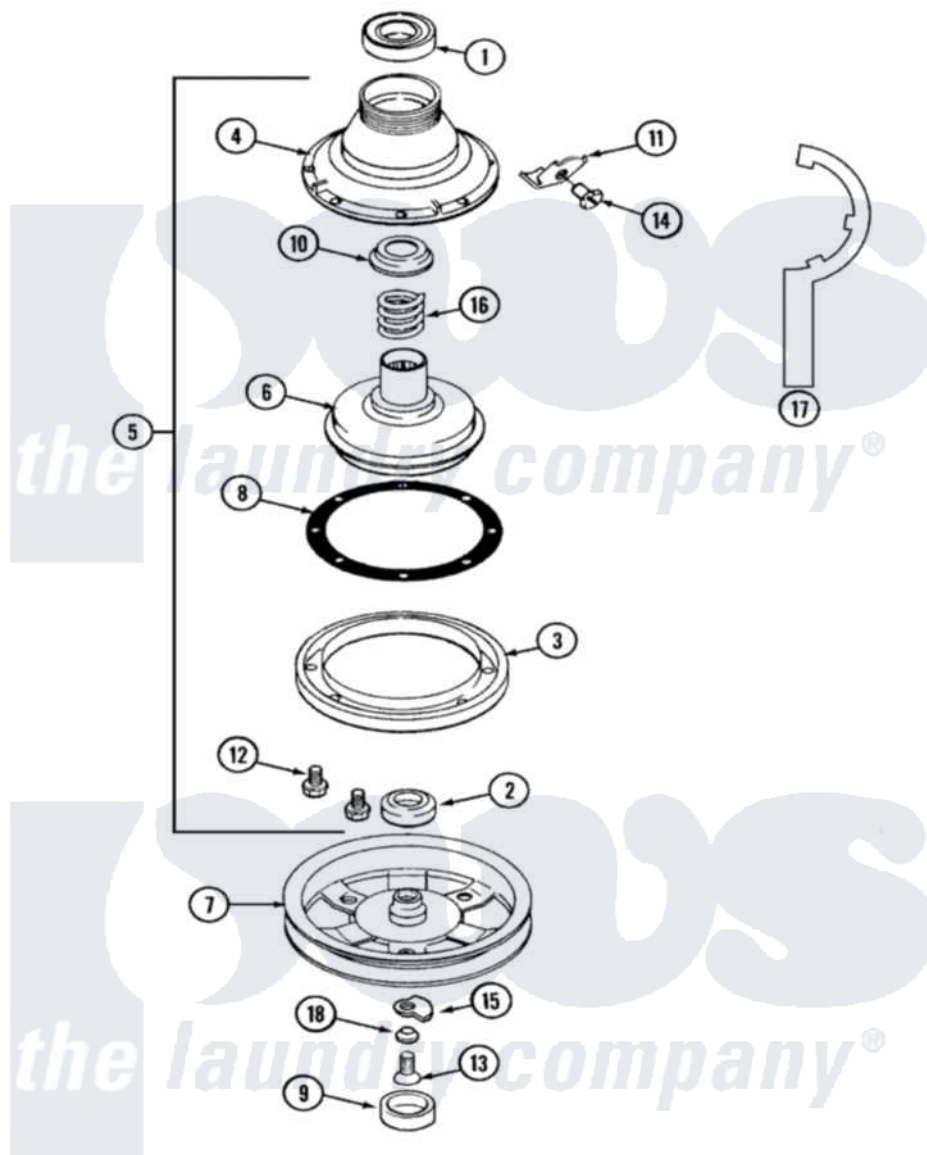

# Maytag LAT9420AAE 03 - CLUTCH, BRAKE & BELTS

Maytag [Residential Maytag LAT9420AAE Washer Parts](#) Parts Diagram 03 - CLUTCH, BRAKE & BELTS  
 Click on the part number to view part

Item	Original Part Number	Replaced By	Status	Part Description
1	Y200720	<a href="#">22003441</a>		Bearing, Rear
2	<a href="#">200835</a>			Bearing, Brake Rotor
3	211043	<a href="#">6-2011900</a>		Brake Asse
4	211045	<a href="#">6-2011900</a>		Brake Asse
5	201190	<a href="#">6-2011900</a>		Brake Asse
6	201126	<a href="#">6-2011900</a>		Brake Asse
7	22002431	<a href="#">6-2301550</a>		Pulley Assembly
8	211042	<a href="#">6-2011900</a>		Brake Asse
9	<a href="#">22002428</a>			Cover, Dust
10	211039	<a href="#">6-2011900</a>		Brake Asse
11	<a href="#">213325</a>			Clip, Retaining
12	211000			SCREW, BRAKE DRUM (HEX HEAD)
13	211375	<a href="#">681582</a>		Screw
14	<a href="#">213326</a>			Bolt, Sems Retaining Clip
15	<a href="#">211089</a>			Lug, Stop Pulley
16	211041	<a href="#">6-2011900</a>		Brake Asse