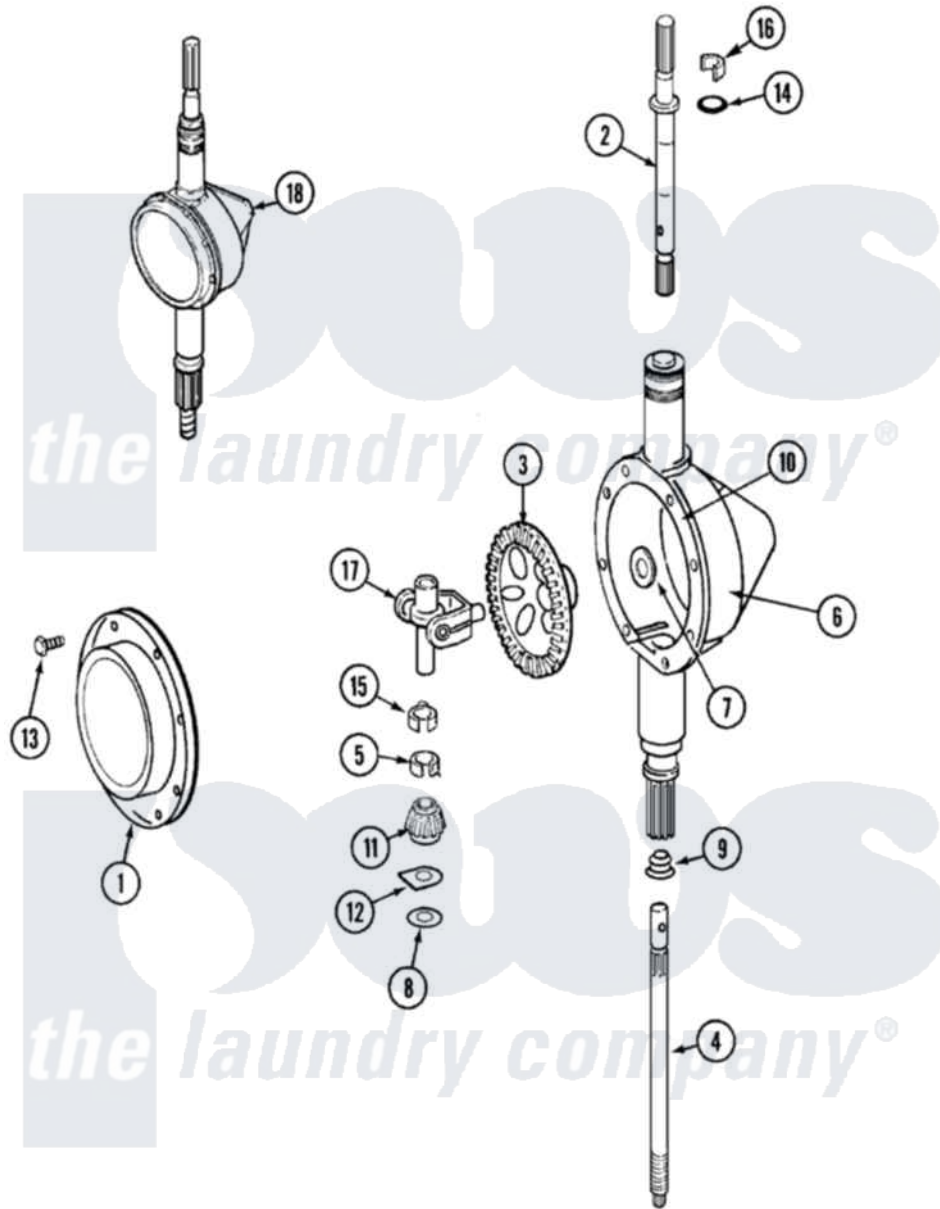

# Maytag LAT9520AAE 06 - TRANSMISSION

Maytag [Residential Maytag LAT9520AAE Washer Parts](#) Parts Diagram 06 - TRANSMISSION  
 Click on the part number to view part

Item	Original Part Number	Replaced By	Status	Part Description
1	<a href="#">206628</a>			Cover, Transmission
2	22002415	<a href="#">6-2168983</a>		Shaft- Agi
3	206713	<a href="#">6-2067130</a>		Gear- Beve
4	<a href="#">12001450</a>			Ctr Shaft W/Collar Andkeeper- Dp
5	<a href="#">22002353</a>			Collar, Center Shaft
6	22002416	<a href="#">6-2300100</a>		Assembly-
7	<a href="#">215394</a>			Washer, Bevel Gear
8	211483	<a href="#">6-2114830</a>		Washer- SP
9	206602	<a href="#">207843</a>		Lip Seal Repair Kit
10	Y058700	<a href="#">675652</a>		Adhesive
11	215401	<a href="#">W10221114</a>		Pinion
12	<a href="#">215395</a>			Plate, Clutch
13	215417		Not Available	SCREW, TRANSMISSION COVER
14	<a href="#">22002417</a>			O-Ring AgitatOr Shaft
15	<a href="#">22002341</a>			Collar, Lower Plastic Keeper

16	<a href="#">22002340</a>		Collar, Agitator Shaft
17	206685	<a href="#">6-2066850</a>	Yoke
18	22002126	<a href="#">6-2097750</a>	Trans Dee