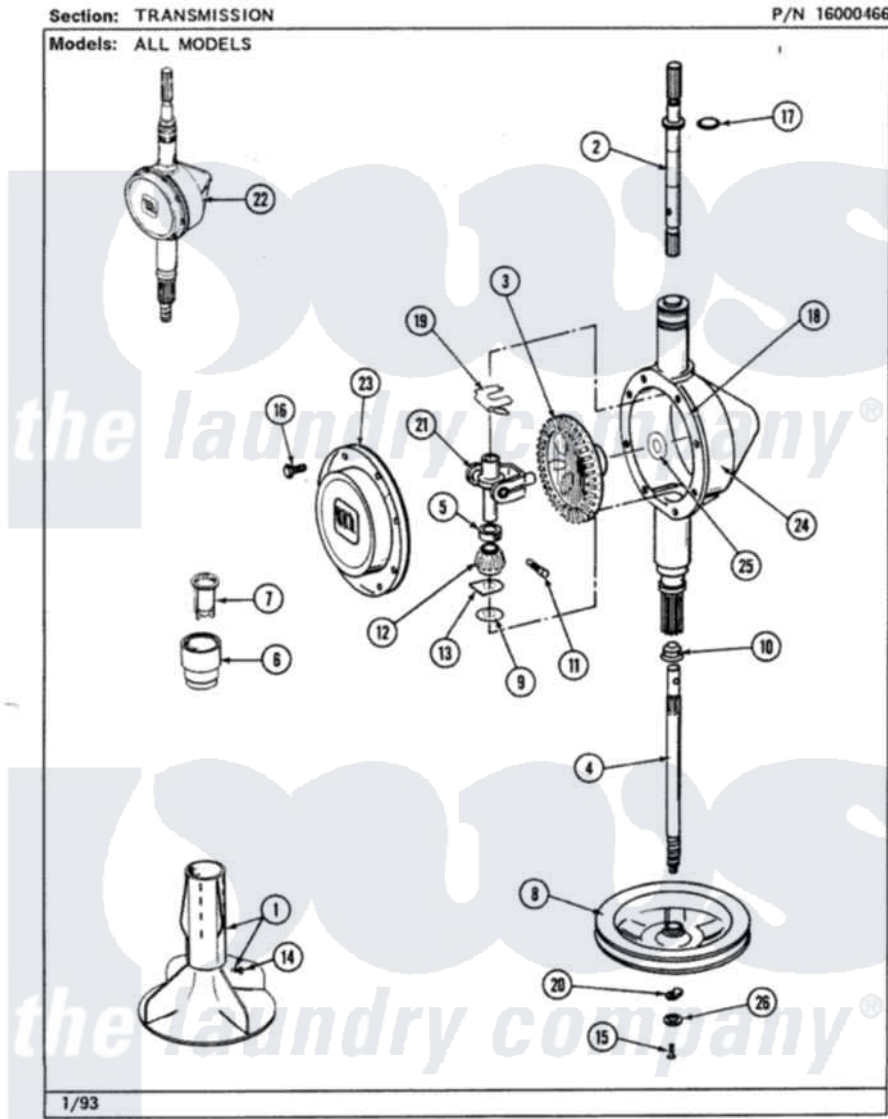

# Maytag LAT9593ABL 06 - TRANSMISSION

Maytag Residential Maytag LAT9593ABL Washer Parts Parts Diagram 06 - TRANSMISSION  
Click on the part number to view part

Item	Original Part Number	Replaced By	Status	Part Description
1	<a href="#">207228</a>			Agitator W/Lock Screw
2	207153	<a href="#">6-2097820</a>		Kit- Shaft
3	206713	<a href="#">6-2067130</a>		Gear- Beve
4	215410	<a href="#">12001450</a>		Ctr Shaft W/Collar Andkeeper- Dp
5	215415		Not Available	COLLAR, LOWER
6	<a href="#">215721</a>			Dispensing Cap
7	<a href="#">215733</a>			Dispensing Cup
8	211059	<a href="#">6-2301530</a>		Pulley
9	211483	<a href="#">6-2114830</a>		Washer- SP
10	206602	<a href="#">207843</a>		Lip Seal Repair Kit
11	<a href="#">Y206629</a>			Pin, Collar
12	215401	<a href="#">W10221114</a>		Pinion
13	<a href="#">215395</a>			Plate, Clutch
14	206478		Not Available	SCREW & WASHER FOR AGITATOR
15	211375	<a href="#">681582</a>		Screw

16	215417	Not Available	SCREW, TRANSMISSION COVER
17	<a href="#">210690</a>		Seal, Rubber
18	Y058700	<a href="#">675652</a>	Adhesive
19	<a href="#">215581</a>		Spring, Agitator Shaft
20	<a href="#">211089</a>		Lug, Stop Pulley
21	206685	<a href="#">6-2066850</a>	Yoke
22	206707	<a href="#">6-2097750</a>	Trans Dee
23	<a href="#">206628</a>		Cover, Transmission
24	206624	<a href="#">6-2097750</a>	Trans Dee
25	<a href="#">215394</a>		Washer, Bevel Gear
26	211090	<a href="#">22003555</a>	Washer, Stop Lug