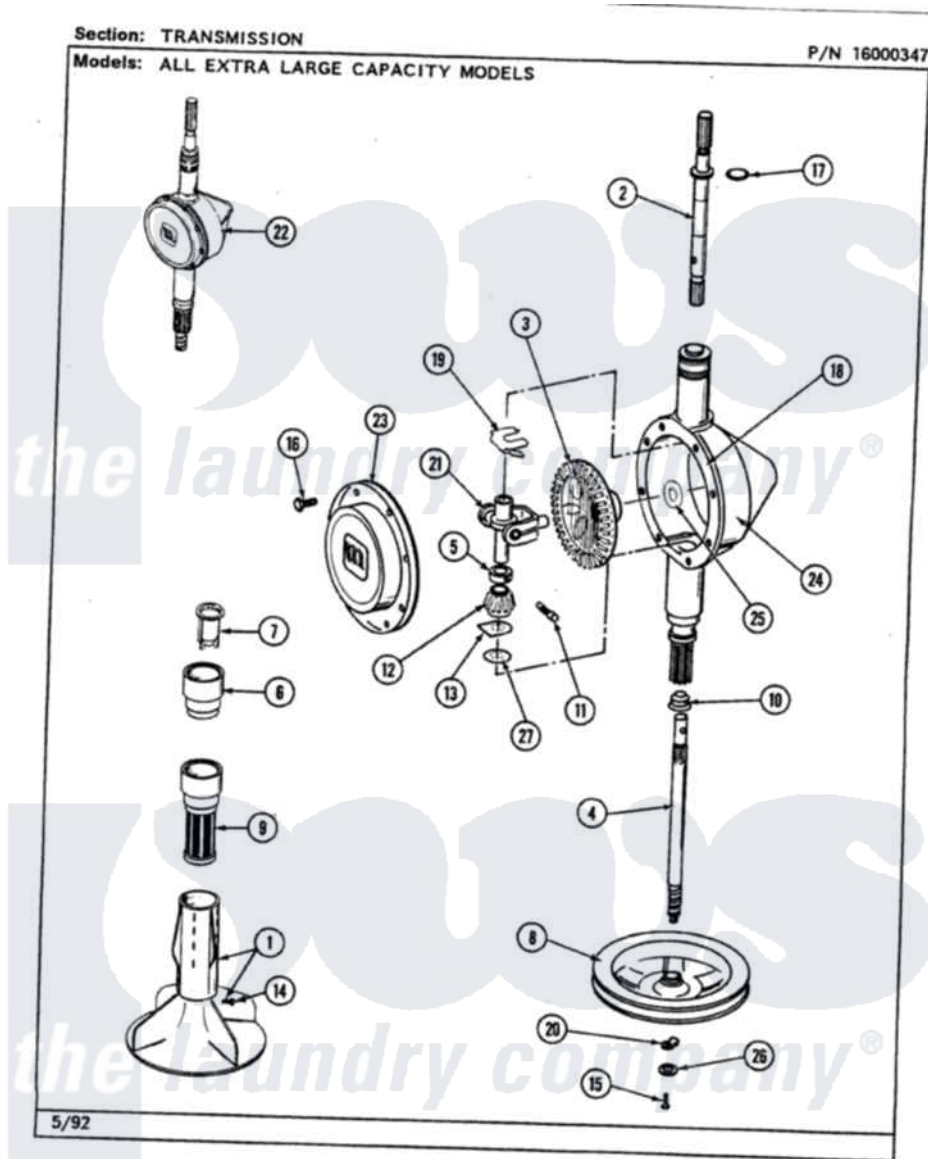

# Maytag LAT9600ABW 06 - TRANSMISSION

42

Maytag [Residential Maytag LAT9600ABW Washer Parts](#) Parts Diagram 06 - TRANSMISSION  
Click on the part number to view part

Item	Original Part Number	Replaced By	Status	Part Description
1	<a href="#">207228</a>			Agitator W/Lock Screw
2	207153	<a href="#">6-2097820</a>		Kit- Shaft
3	206713	<a href="#">6-2067130</a>		Gear- Beve
4	215410	<a href="#">12001450</a>		Ctr Shaft W/Collar Andkeeper- Dp
5	215415		Not Available	COLLAR, LOWER
6	<a href="#">215721</a>			Dispensing Cap
7	<a href="#">215733</a>			Dispensing Cup
8	211059	<a href="#">6-2301530</a>		Pulley
10	206602	<a href="#">207843</a>		Lip Seal Repair Kit
11	<a href="#">Y206629</a>			Pin, Collar
12	215401	<a href="#">W10221114</a>		Pinion
13	<a href="#">215395</a>			Plate, Clutch
14	206478		Not Available	SCREW & WASHER FOR AGITATOR
15	211375	<a href="#">681582</a>		Screw
16	215417		Not Available	SCREW, TRANSMISSION

17	<a href="#">210690</a>		COVER
18	Y058700	<a href="#">675652</a>	Seal, Rubber
19	<a href="#">215581</a>		Adhesive
20	<a href="#">211089</a>		Spring, Agitator Shaft
21	206685	<a href="#">6-2066850</a>	Lug, Stop Pulley
22	206707	<a href="#">6-2097750</a>	Yoke
23	<a href="#">206628</a>		Trans Dee
24	206624	<a href="#">6-2097750</a>	Cover, Transmission
25	<a href="#">215394</a>		Trans Dee
26	211090	<a href="#">22003555</a>	Washer, Bevel Gear
27	211483	<a href="#">6-2114830</a>	Washer, Stop Lug
			Washer- SP