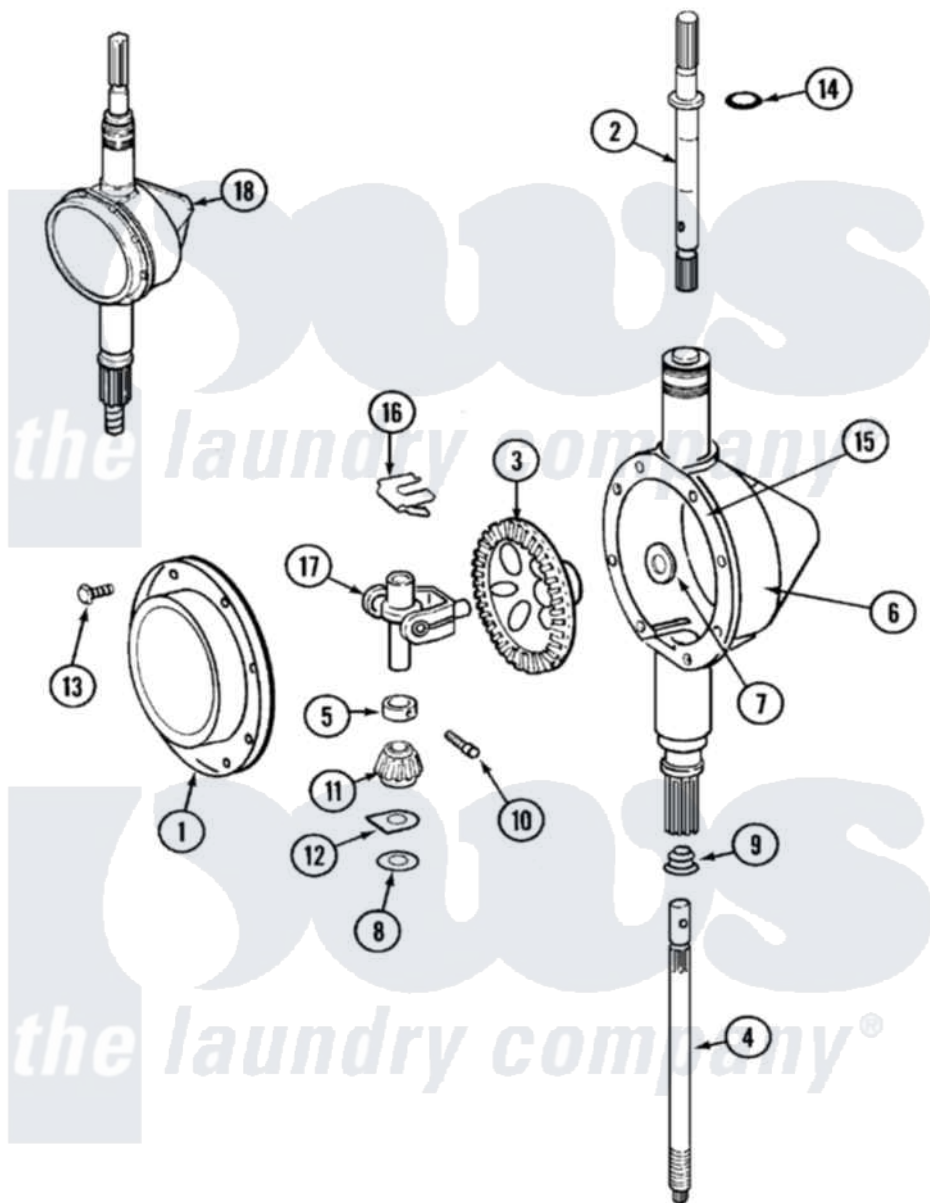

# Maytag LAT9604AAE 06 - TRANSMISSION

Maytag Residential Maytag LAT9604AAE Washer Parts Parts Diagram 06 - TRANSMISSION  
Click on the part number to view part

Item	Original Part Number	Replaced By	Status	Part Description
1	<a href="#">206628</a>			Cover, Transmission
2	207153	<a href="#">6-2097820</a>		Kit- Shaft
3	206713	<a href="#">6-2067130</a>		Gear- Beve
4	215410	<a href="#">12001450</a>		Ctr Shaft W/Collar Andkeeper-Dp
5	215415		Not Available	COLLAR, LOWER
6	206624	<a href="#">6-2097750</a>		Trans Dee
7	<a href="#">215394</a>			Washer, Bevel Gear
8	211483	<a href="#">6-2114830</a>		Washer- SP
9	206602	<a href="#">207843</a>		Lip Seal Repair Kit
10	<a href="#">Y206629</a>			Pin, Collar
11	215401	<a href="#">W10221114</a>		Pinion
12	<a href="#">215395</a>			Plate, Clutch
13	215417		Not Available	SCREW, TRANSMISSION COVER
14	<a href="#">210690</a>			Seal, Rubber
15	Y058700	<a href="#">675652</a>		Adhesive

16	<a href="#">215581</a>		Spring, Agitator Shaft
17	206685	<a href="#">6-2066850</a>	Yoke
18	206707	<a href="#">6-2097750</a>	Trans Dee