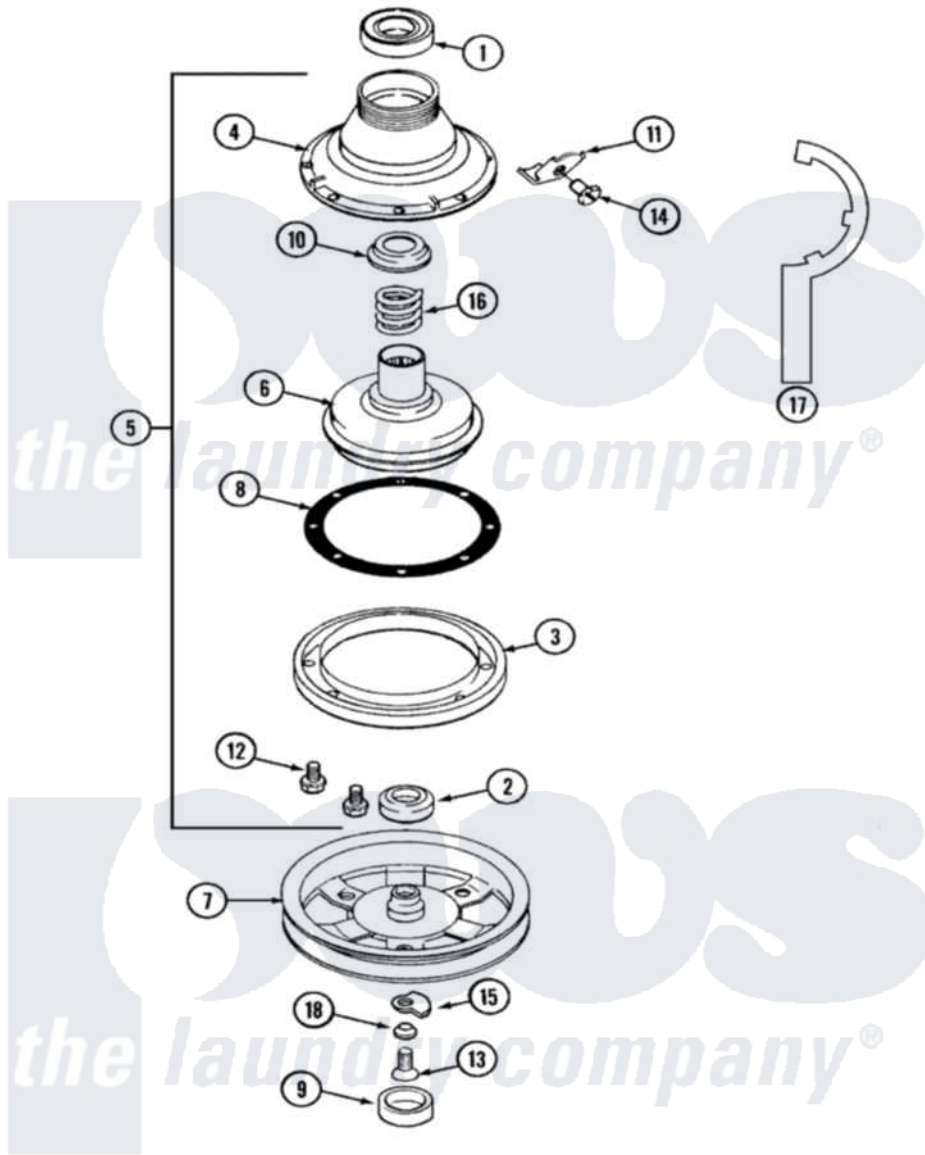

# Maytag LAT9606ABM 03 - CLUTCH, BRAKE & BELTS

Maytag Residential Maytag LAT9606ABM Washer Parts Parts Diagram 03 - CLUTCH, BRAKE & BELTS  
 Click on the part number to view part

Item	Original Part Number	Replaced By	Status	Part Description
1	Y200720	<a href="#">22003441</a>		Bearing, Rear
2	<a href="#">200835</a>			Bearing, Brake Rotor
3	211043	<a href="#">6-2011900</a>		Brake Asse
4	211045	<a href="#">6-2011900</a>		Brake Asse
5	201190	<a href="#">6-2011900</a>		Brake Asse
6	201126	<a href="#">6-2011900</a>		Brake Asse
7	22002431	<a href="#">6-2301550</a>		Pulley Assembly
"	211059	<a href="#">6-2301530</a>		Pulley
8	211042	<a href="#">6-2011900</a>		Brake Asse
9	211038		Not Available	CAP, OIL RETAINER
"	<a href="#">22002428</a>			Cover, Dust
10	211039	<a href="#">6-2011900</a>		Brake Asse
11	<a href="#">213325</a>			Clip, Retaining
12	211000			SCREW, BRAKE DRUM (HEX HEAD)
13	211375	<a href="#">681582</a>		Screw
14	<a href="#">213326</a>			Bolt, Sems Retaining Clip

15	<a href="#">211089</a>		Lug, Stop Pulley
16	211041	<a href="#">6-2011900</a>	Brake Asse
17	Y038315	<a href="#">038315</a>	Tool
18	211090	<a href="#">22003555</a>	Washer, Stop Lug