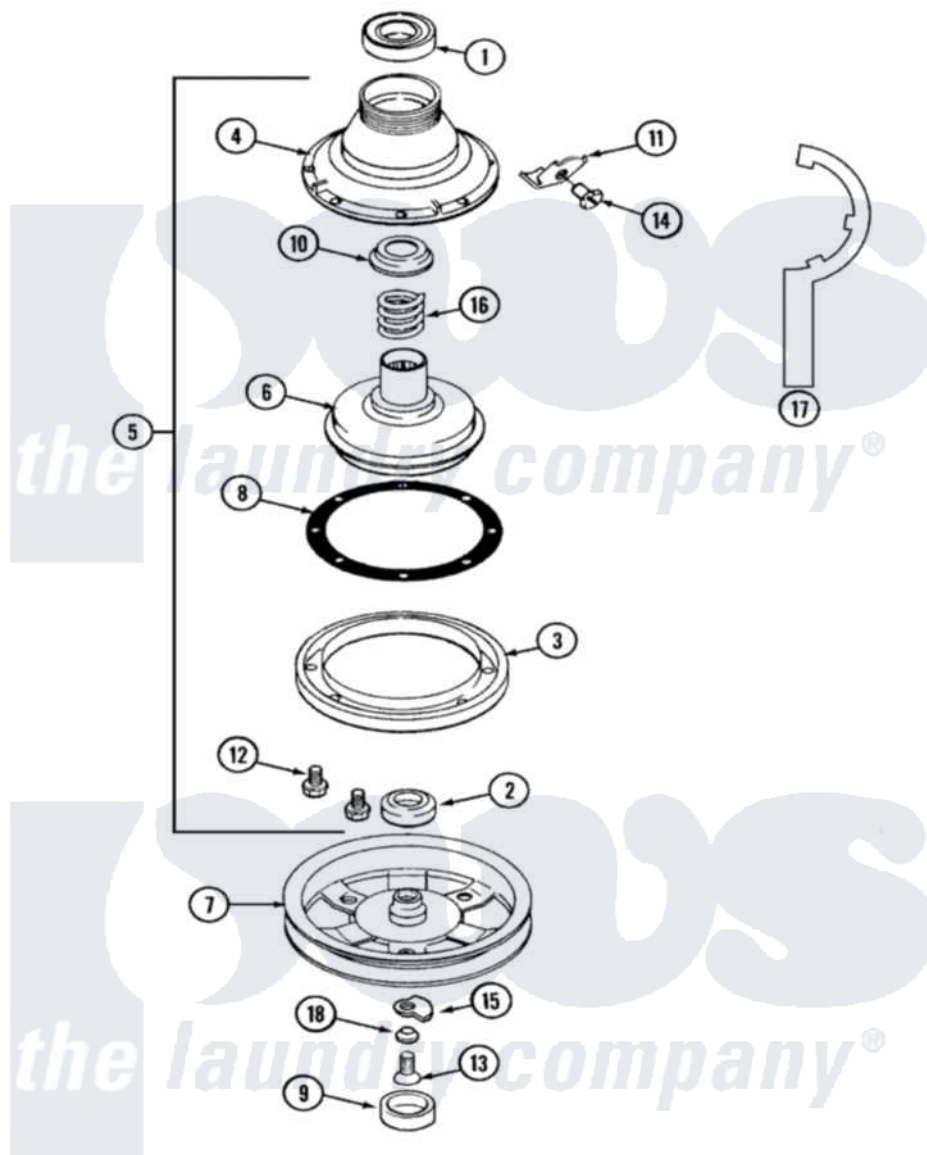

# Maytag LAT9615AAE 03 - CLUTCH, BRAKE & BELTS

Maytag Residential Maytag LAT9615AAE Washer Parts Parts Diagram 03 - CLUTCH, BRAKE & BELTS

Click on the part number to view part

Item	Original Part Number	Replaced By	Status	Part Description
1	Y200720	<a href="#">22003441</a>		Bearing, Rear
2	<a href="#">200835</a>			Bearing, Brake Rotor
3	211043	<a href="#">6-2011900</a>		Brake Asse
4	211045	<a href="#">6-2011900</a>		Brake Asse
5	201190	<a href="#">6-2011900</a>		Brake Asse
6	201126	<a href="#">6-2011900</a>		Brake Asse
7	211059	<a href="#">6-2301530</a>		Pulley
8	211042	<a href="#">6-2011900</a>		Brake Asse
9	211038		Not Available	CAP, OIL RETAINER
10	211039	<a href="#">6-2011900</a>		Brake Asse
11	<a href="#">213325</a>			Clip, Retaining
12	211000			SCREW, BRAKE DRUM (HEX HEAD)
13	211375	<a href="#">681582</a>		Screw
14	<a href="#">213326</a>			Bolt, Sems Retaining Clip
15	<a href="#">211089</a>			Lug, Stop Pulley
16	211041	<a href="#">6-2011900</a>		Brake Asse