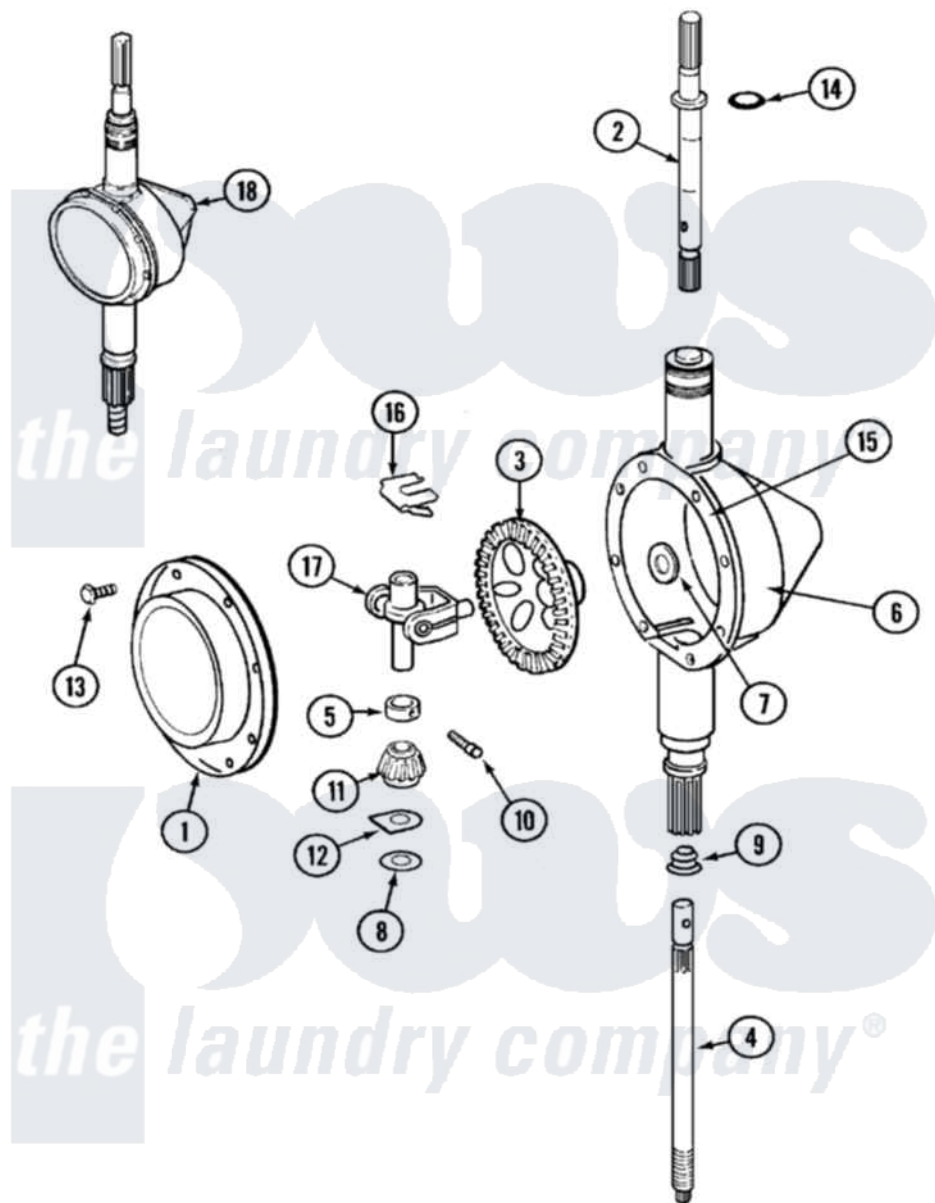

# Maytag LAT9615AAM 06 - TRANSMISSION

Maytag [Residential Maytag LAT9615AAM Washer Parts](#) Parts Diagram 06 - TRANSMISSION  
 Click on the part number to view part

Item	Original Part Number	Replaced By	Status	Part Description
1	<a href="#">206628</a>			Cover, Transmission
2	207153	<a href="#">6-2097820</a>		Kit- Shaft
3	206713	<a href="#">6-2067130</a>		Gear- Beve
4	215410	<a href="#">12001450</a>		Ctr Shaft W/Collar Andkeeper- Dp
5	215415		Not Available	COLLAR, LOWER
6	206624	<a href="#">6-2097750</a>		Trans Dee
7	<a href="#">215394</a>			Washer, Bevel Gear
8	211483	<a href="#">6-2114830</a>		Washer- SP
9	206602	<a href="#">207843</a>		Lip Seal Repair Kit
10	<a href="#">Y206629</a>			Pin, Collar
11	215401	<a href="#">W10221114</a>		Pinion
12	<a href="#">215395</a>			Plate, Clutch
13	215417		Not Available	SCREW, TRANSMISSION COVER
14	<a href="#">210690</a>			Seal, Rubber
15	Y058700	<a href="#">675652</a>		Adhesive

16

[215581](#)

Spring, Agitator Shaft

17

206685

[6-2066850](#)

Yoke

18