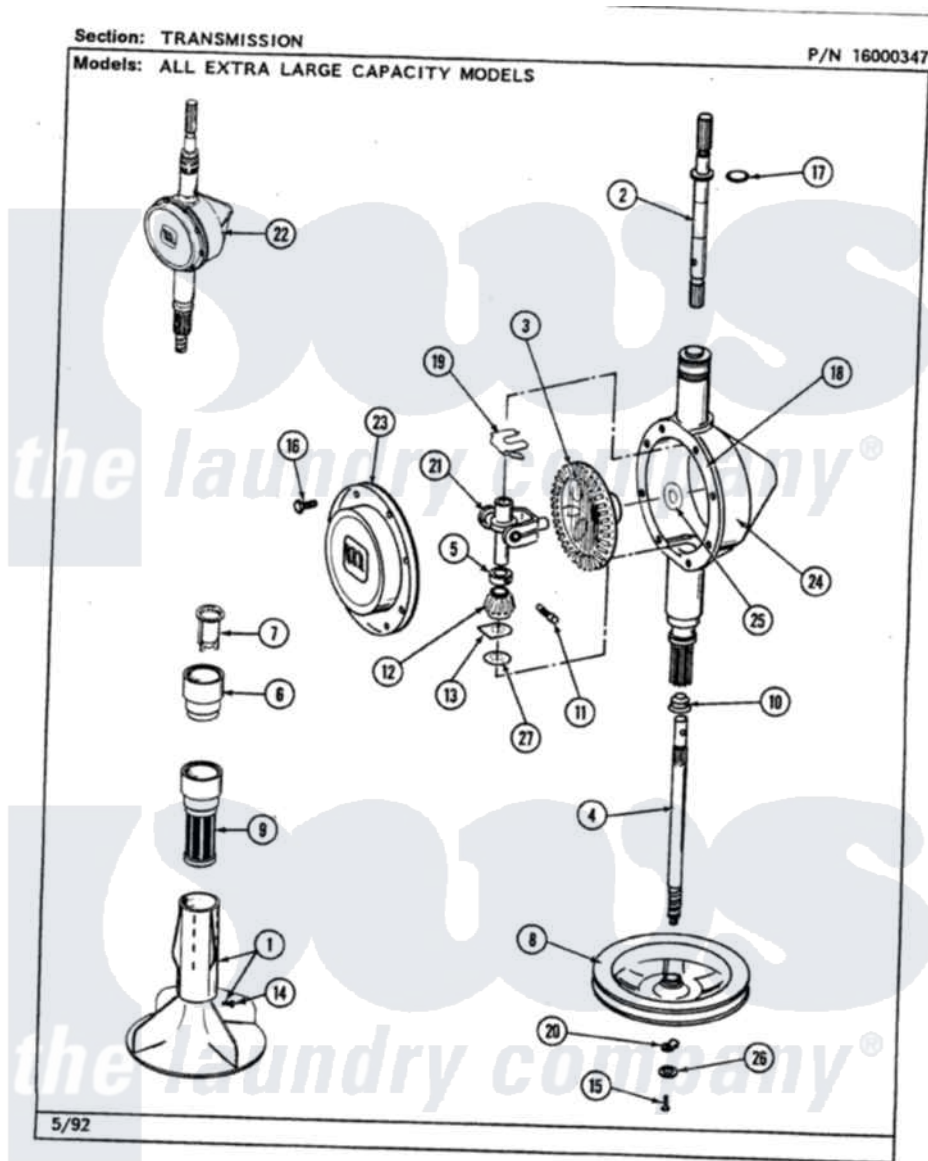

# Maytag LAT9700DAW 07 - TRANSMISSION

42

Maytag [Residential Maytag LAT9700DAW Washer Parts](#) Parts Diagram 07 - TRANSMISSION  
Click on the part number to view part

Item	Original Part Number	Replaced By	Status	Part Description
1	<a href="#">207228</a>			Agitator W/Lock Screw
2	207153	<a href="#">6-2097820</a>		Kit- Shaft
3	206713	<a href="#">6-2067130</a>		Gear- Beve
4	215410	<a href="#">12001450</a>		Ctr Shaft W/Collar Andkeeper- Dp
5	215415		Not Available	COLLAR, LOWER
6	<a href="#">215721</a>			Dispensing Cap
7	<a href="#">215733</a>			Dispensing Cup
8	211059	<a href="#">6-2301530</a>		Pulley
10	206602	<a href="#">207843</a>		Lip Seal Repair Kit
11	<a href="#">Y206629</a>			Pin, Collar
12	215401	<a href="#">W10221114</a>		Pinion
13	<a href="#">215395</a>			Plate, Clutch
14	206478		Not Available	SCREW & WASHER FOR AGITATOR
15	211375	<a href="#">681582</a>		Screw
16	215417		Not Available	SCREW, TRANSMISSION

16	210417	Not Available	COVER
17	<a href="#">210690</a>		Seal, Rubber
18	Y058700	<a href="#">675652</a>	Adhesive
19	<a href="#">215581</a>		Spring, Agitator Shaft
20	<a href="#">211089</a>		Lug, Stop Pulley
21	206685	<a href="#">6-2066850</a>	Yoke
22	206707	<a href="#">6-2097750</a>	Trans Dee
23	<a href="#">206628</a>		Cover, Transmission
24	206624	<a href="#">6-2097750</a>	Trans Dee
25	<a href="#">215394</a>		Washer, Bevel Gear
26	211090	<a href="#">22003555</a>	Washer, Stop Lug
27	211483	<a href="#">6-2114830</a>	Washer- SP